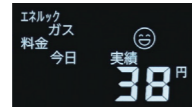

エネルギーック

エネルギーの使用量・料金など、簡単操作で切り替え表示します。