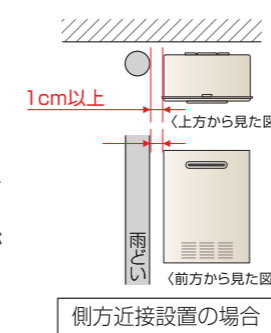

エネルギーの使用量・料金など、簡単操作で切り替え表示します。

設置位置にも悩まない!

建物との距離は
わずか1cmでOK

高い独自の安全設計で側方の離隔距離はより短い1cmでの設置が可能です。

雨どいから1cmでOK

※排気吹き出し口の端からは15cmの離隔距離が必要です。

基本機能

- 塩害対応
- 壁面火災防止装置
- 自己診断機能
- Q機能
- 水量サーボ
- 保温カスタマイズ
- 凍結予防機能付き
- 側方近接 (1cm)
- あんしん点検対象
- 配管クリーン機能
- 低温度出湯 32℃
- スピードお湯はり
- 最低出湯回数 1.5号
- 自動湯はり
- おいだき
- さし水
- 予約運転
- 湯はり完了前お知らせ
- 自動たし湯
- 低NOx