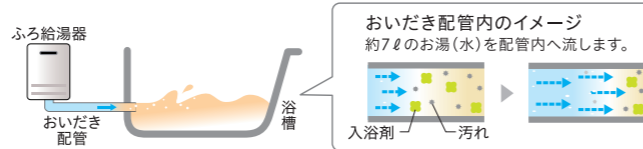

ラ・クックグラン PGDL-50B
希望小売価格 11,990円(税込)

エコジョーズガスふろ給湯器

ガスふろ給湯器

「ブライツ」
BRIGHTS
TOUGH & FINE

省エネ高効率給湯器
ecoジョーズ

GOOD DESIGN

基本機能

- 塩害対応
- 壁面火災防止装置
- 自己診断機能
- Q機能
- 水量サーボ
- 保温カスタマイズ
- 凍結予防機能付き
- 側方近接 (1cm)
- あんしん点検対象
- 配管クリーン機能
- 低温度出湯 32℃
- スピードお湯はり
- 最低出湯回数 1.5号
- 自動湯はり
- おいだき
- さし水
- 予約運転
- 湯はり完了前お知らせ
- 自動たし湯
- 低NOx

外観のサビも軽減!

3層コーティング+塩害対応
3層のトップコートで擦り傷やサビを軽減。塩害対応で塩害に強い鋼板を使用しています。

※(社)日本冷凍空調工業会 JRA9002規格をクリア

きれいで安心 配管クリーン

入浴後のおいだき配管に残ったお湯に細菌が発生しないよう、排水時にキレイなお湯または水で流します。

節水&節約 エコモード

給湯能力とすて水を制御する2つの特長により、ダブルの効果が可能です。

※1分間に水温+25℃のお湯を供給できる流量(ℓ)を号数としてあらわします。

次世代エネルギーリモコン

Voice Felimo

[フェリモ ボイス]

給湯器
本体に
同梱!

使いやすさも
インテリア性も追求

直線を基調にした薄型でスタイリッシュな造形に、使う人へのやさしさもプラス。文字サイズを大きくし、画面表示の背景を黒にするなど、視認性や操作性にも配慮したデザインです。

リモコンの
使い方の詳細は
こちらからCHECK!

エネルギーック

エネルギーの使用量・料金など、簡単操作で切り替え表示します。

設置位置にも悩まない!

建物との距離は
わずか1cmでOK

高い独自の安全設計で側方の離隔距離はより短い1cmでの設置が可能です。

雨どいから1cmでOK

※排気吹き出し口の端からは15cmの離隔距離が必要です。

基本機能

- 塩害対応
- 壁面火災防止装置
- 自己診断機能
- Q機能
- 水量サーボ
- 保温カスタマイズ
- 凍結予防機能付き
- 側方近接 (1cm)
- あんしん点検対象
- 配管クリーン機能
- 低温度出湯 32℃
- スピードお湯はり
- 最低出湯回数 1.5号
- 自動湯はり
- おいだき
- さし水
- 予約運転
- 湯はり完了前お知らせ
- 自動たし湯
- 低NOx