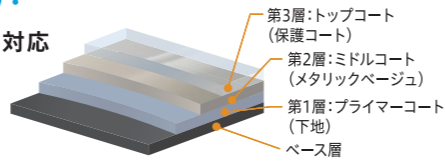

外観のサビも軽減!

3層コーティング+塩害対応
3層のトップコートで擦り傷やサビを軽減。塩害対応で塩害に強い鋼板を使用しています。

※(社)日本冷凍空調工業会 JRA9002規格をクリア

きれいで安心 配管クリーン

入浴後のおいだき配管に残ったお湯に細菌が発生しないよう、排水時にキレイなお湯または水で流します。