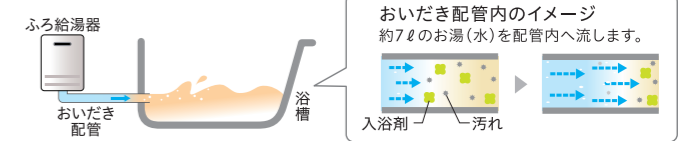

エネルギーの使用量・料金など、簡単操作で切り替え表示します。

設置位置にも悩まない!

建物との距離は
わずか1cmでOK

高い独自の安全設計で側方の離隔距離はより短い1cmでの設置が可能です。

雨どいから1cmでOK

※排気吹き出し口の端からは15cmの離隔距離が必要です。

基本機能

- 塩害対応
- 壁面火災防止装置
- 自己診断機能
- Q機能
- 水量サーボ
- 保温カスタマイズ
- 凍結予防機能付き
- 側方近接 (1cm)
- あんしん点検対象
- 配管クリーン機能
- 低温度出湯 32℃
- スピードお湯はり
- 最低出湯回数 1.5号
- 自動湯はり
- おいだき
- さし水
- 予約運転
- 湯はり完了前お知らせ
- 自動たし湯
- 低NOx

沿岸地域でも安心 塩害対応

塩害対応で塩害に強い鋼板を使用しています。

凍結による被害を最小限に!

給湯器本体の水側組立は、特殊PPS樹脂を使用(材質)し、エアートラップを追加(形状)、フランジによる逃げの追加(形状)という、3つの改善により、凍結による被害を最小限に抑えることができます。

- 1 特殊PPS樹脂を使用(材質)
- 2 エアートラップを追加(形状)
- 3 フランジによる逃げの追加(形状)

きれいで安心 配管クリーン

入浴後のおいだき配管に残ったお湯に細菌が発生しないよう、自動運転終了時にキレイなお湯または水で流します。

※オートタイプは初期設定はOFFです。設定方法はリモコン付属の取扱説明書P49をご確認ください。

給湯器
本体に
同梱!

ボイスリモコンセット

250シリーズ

見やすさと使いやすさが整った、
シンプルリモコン

大きな数字と大きなスイッチで見やすく使いやすい、シンプルなスタンダードリモコンです。