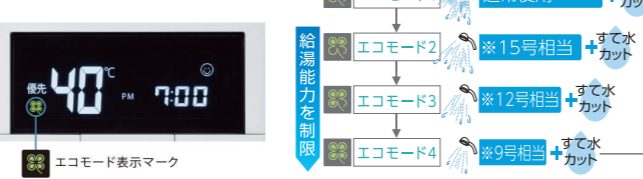

ラ・クックグラン PGDL-50B
希望小売価格 11,990円(税込)

エコジョーズガスふろ給湯器

ガスふろ給湯器

「ブライツ」
BRIGHTS
TOUGH & FINE

省エネ高効率給湯器
ecoジョーズ

GOOD DESIGN

基本機能

- 塩害対応
- 壁面火災防止装置
- 自己診断機能
- Q機能
- 水量サーボ
- 保温カスタマイズ
- 凍結予防機能付き
- 側方近接 (1cm)
- あんしん点検対象
- 配管クリーン機能
- 低温度出湯 32℃
- スピードお湯はり
- 最低出湯回数 1.5号
- 自動湯はり
- おいだき
- さし水
- 予約運転
- 湯はり完了前お知らせ
- 自動たし湯
- 低NOx

外観のサビも軽減!

3層コーティング+塩害対応
3層のトップコートで擦り傷やサビを軽減。塩害対応で塩害に強い鋼板を使用しています。

※(社)日本冷凍空調工業会 JRA9002規格をクリア

きれいで安心 配管クリーン

入浴後のおいだき配管に残ったお湯に細菌が発生しないよう、排水時にキレイなお湯または水で流します。

節水&節約 エコモード

給湯能力とすて水を制御する2つの特長により、ダブルの効果が可能です。

※1分間に水温+25℃のお湯を供給できる流量(ℓ)を号数としてあらわします。

次世代エネルギーリモコン

Voice Felimo

[フェリモ ボイス]

給湯器
本体に
同梱!

使いやすさも
インテリア性も追求

直線を基調にした薄型でスタイリッシュな造形に、使う人へのやさしさもプラス。文字サイズを大きくし、画面表示の背景を黒にするなど、視認性や操作性にも配慮したデザインです。

リモコンの
使い方の詳細は
こちらからCHECK!

エネルギーック

エネルギーの使用量・料金など、簡単操作で切り替え表示します。

設置位置にも悩まない!

建物との距離は
わずか1cmでOK

高い独自の安全設計で側方の離隔距離はより短い1cmでの設置が可能です。

雨どいから1cmでOK

※排気吹き出し口の端からは15cmの離隔距離が必要です。

基本機能

- 塩害対応
- 壁面火災防止装置
- 自己診断機能
- Q機能
- 水量サーボ
- 保温カスタマイズ
- 凍結予防機能付き
- 側方近接 (1cm)
- あんしん点検対象
- 配管クリーン機能
- 低温度出湯 32℃
- スピードお湯はり
- 最低出湯回数 1.5号
- 自動湯はり
- おいだき
- さし水
- 予約運転
- 湯はり完了前お知らせ
- 自動たし湯
- 低NOx