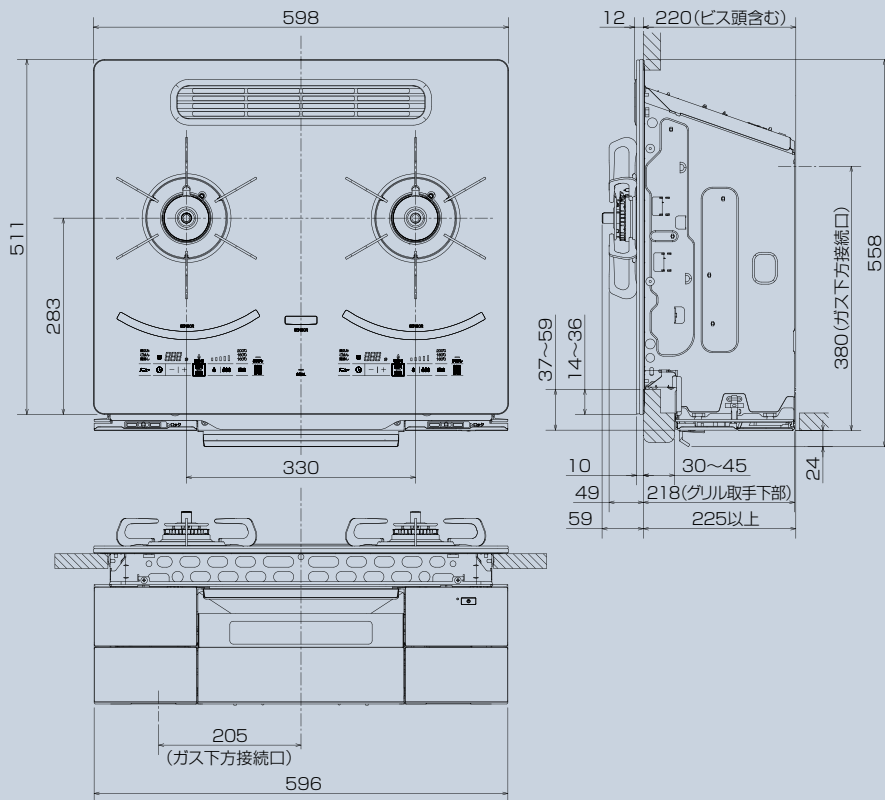

AVANCE

アバンス