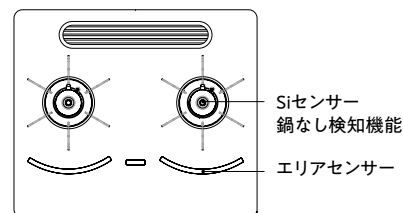

ゴトク周りの9つのセンサーが手や袖口の侵入を検知し、
自動でコンロの火力を弱めます。

※「エアロセンサー」は大阪ガス株式会社の出願商標です。

消し忘れも防げる 鍋なし検知機能

鍋などを置いていないと点火せず、
調理中に持ち上げると自動的に弱火になります。

異常な過熱を検知する Siセンサー

鍋底の温度が急速に上昇すると
自動で火力を調整し、異常高温を防止します。

万が一のときでも安心の 感震停止機能

地震などの強い揺れを検知すると、
コンロ・グリルとも自動的にガスを止め消火します。