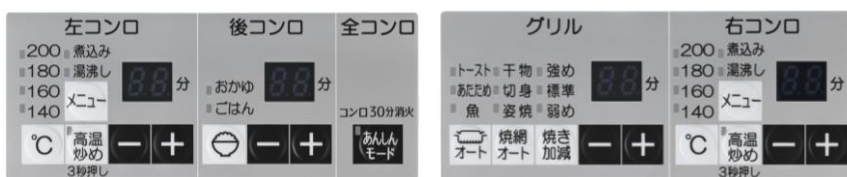

この度新たに、デザインの変更、操作パネルの機能追加や感震停止機能などを追加し、より使いやすくなりました。また、こだわりのキッチンにも調和するブラックカラーのコンロ「Black Line（ブラックライン）」タイプも、同時にリニューアルいたします。

グリル調理容器「ラ・クックグラン」が同梱されて、新搭載のラ・クックグランオートメニュー機能を使って、すぐにおまかせ料理を楽しめます。

BRilliO

BRilliO α

ブリリオ、ブリリオアルファシリーズ
2024年7月1日発売

プリリオシリーズの新しい機能

■フェイスデザイン

フェイスデザインを一新しました。
操作部を”カンガルーポケット”形状とし、
左右に分離させました。
フェイス部の素材を従来の樹脂から
鋼板に変更し、よりデザイン性の向上を
図っています。

■左右の操作パネル

操作パネルを左右に分離させた事により
ボタン配置に余裕を持たせ、使い勝手の
向上を図りました。
後コンロ調理タイマー（1～99分）や、
ラ・クックグランオートメニュー機能に
トースト/あたため機能を追加しました。

操作部（左）

操作部（右）

■レンジフード自動風量調整機能

コンロやグリルの点火口数等に応じて風量を自動調整する事により、通常使用に比べ
消費電力を約29%（※）削減させます。

作動例

一口のみ使用時は **弱**

左右同時に使用時は **中**

左右&グリル使用時は **強**

レンジフード連動機能は2種のフォーマットを複合発信。（NECフォーマットと家製協フォーマット）

※NECフォーマットのみ対応。1日の使用モデルを120分とし、換気扇連動機能で
中運転のみで使用した場合と自動風量切替機能で運転した場合を比較（パロマ調べ）
出荷時は設定OFF。カスタマイズ機能でONに変更できます。

■感震停止機能

地震などの強い揺れを検知すると、コンロ・グリルともに
自動的にガスを止め、消火します。