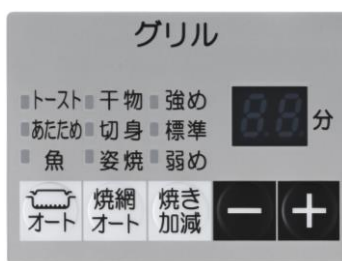

操作部（左）

操作部（右）

■レンジフード自動風量調整機能

コンロやグリルの点火口数等に応じて風量を自動調整する事により、通常使用に比べ
消費電力を約29%（※）削減させます。

作動例

一口のみ使用時は **弱**

左右同時に使用時は **中**

左右&グリル使用時は **強**

レンジフード連動機能は2種のフォーマットを複合発信。（NECフォーマットと家製協フォーマット）

※NECフォーマットのみ対応。1日の使用モデルを120分とし、換気扇連動機能で
中運転のみで使用した場合と自動風量切替機能で運転した場合を比較（パロマ調べ）
出荷時は設定OFF。カスタマイズ機能でONに変更できます。

■感震停止機能

地震などの強い揺れを検知すると、コンロ・グリルともに
自動的にガスを止め、消火します。

その他の機能

■ラ・クックグラン同梱、ラ・クックグランオートメニュー機能

両面焼グリルを使って、グリル庫内を汚さずに手軽に楽しくグリル調理を楽しめる「ラ・クックグラン」を同梱。本体の購入と同時に使用できます。

さらに、ラ・クックグランオートメニュー機能で

①調理モードと②焼き加減の設定だけで、グリル調理が可能です。

左：焼き網での調理

右：ラ・クックグラン（ふた有り）での調理

グリル庫内は汚れずすっきり。

自動調理は魚・あたたため・トーストより選択

■”ブラックライン”もモデルチェンジ

こだわりのキッチンにも調和する”ブラックライン”もモデルチェンジしました。

キッチンの統一感を創出する
メタリック調のブラックフェイス

天板のガラストップはマット調の
「マッティーブラック」

<ラインアップ>

機種名	天板幅/素材	天板色	オープン接続	希望小売価格
PD-743WS-75GH	75cm/クリアガラス	シャインシルバー	対応	210,100円（税抜191,000円）
PD-743WS-60GH	60cm/クリアガラス			203,830円（税抜185,300円）
PD-743WS-75CV	75cm/ハイパーガラスコート	ティアラシルバー	対応	202,620円（税抜184,200円）
PD-743WS-60CV	60cm/ハイパーガラスコート			196,460円（税抜178,600円）
PD-743WS-75CK	75cm/ハイパーガラスコート	クリアパールブラック	対応	202,620円（税抜184,200円）
PD-743WS-60CK	60cm/ハイパーガラスコート			196,460円（税抜178,600円）
PD-743WS-75CD	75cm/ハイパーガラスコート	クリアパールダークグレー	対応	202,620円（税抜184,200円）
PD-743WS-60CD	60cm/ハイパーガラスコート			196,460円（税抜178,600円）
PD-743W-75GZ	75cm/クリアガラス	マッティーブラック	対応	210,100円（税抜191,000円）
PD-743W-60GZ	60cm/クリアガラス			203,830円（税抜185,300円）