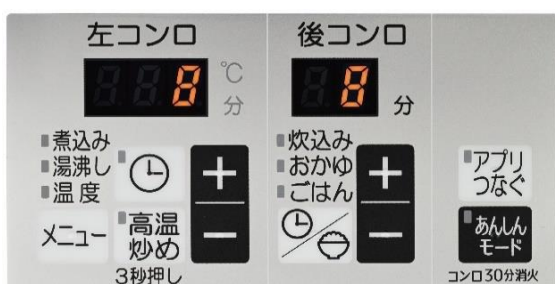

■ヒートカットトップ

天板裏にアルミ板を配置することで、バーナー周りの熱を放熱、天板のバーナー周りの焦げ付きを低減させます。

トッププレート裏面

天板温度比較(当社比)

天面温度
約30%
40℃
低減! ※2

ホーロートップと比較、天面温度が約40℃低減。
(約30分燃焼後。パロマ調べ)

ヒートカット有無での加熱試験比較

■スムーズスライドレール式グリル

グリルを滑らかに開閉できる、スライドレール方式を採用しています。

■感震停止機能

万が一の地震の際に、自動消火します。

■操作パネル

安全・安心・調理補助等、機能を充実させています。

操作部 (左)

操作部 (右)

<ラインアップ>

機種名	天板幅/素材	天板色	オープン接続	希望小売価格
PD-893WT-U75GH	75cm/クリアガラス	シャインシルバー (ステンレスゴトク)	非対応	286,660円 (税抜260,600円)
PD-893WT-U60GH	60cm/クリアガラス			280,500円 (税抜255,000円)
PD-893WS-U75GH	75cm/クリアガラス	シャインシルバー	非対応	280,500円 (税抜255,000円)
PD-893WS-U60GH	60cm/クリアガラス			274,340円 (税抜249,400円)
PD-893WS-U75GP	75cm/クリアガラス	シルキーピンク	非対応	280,500円 (税抜255,000円)
PD-893WS-U60GP	60cm/クリアガラス			274,340円 (税抜249,400円)
PD-893WS-U75CV	75cm/ハイパーガラスコート	ティアラシルバー	非対応	280,500円 (税抜255,000円)
PD-893WS-U60CV	60cm/ハイパーガラスコート			274,340円 (税抜249,400円)
PD-893WS-U75CK	75cm/ハイパーガラスコート	クリアパールブラック	非対応	280,500円 (税抜255,000円)
PD-893WS-U60CK	60cm/ハイパーガラスコート			274,340円 (税抜249,400円)
PD-893WS-75GH	75cm/クリアガラス	シャインシルバー	対応	280,500円 (税抜255,000円)
PD-893WS-60GH	60cm/クリアガラス			274,340円 (税抜249,400円)