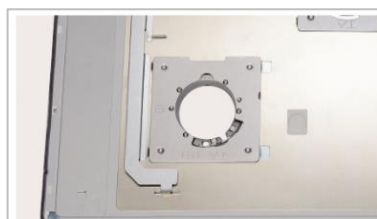

■ヒートカットトップ

天板裏にアルミ板を配置することで、バーナー周りの熱を放熱、天板のバーナー周りの焦げ付きを低減させます。

トッププレート裏面