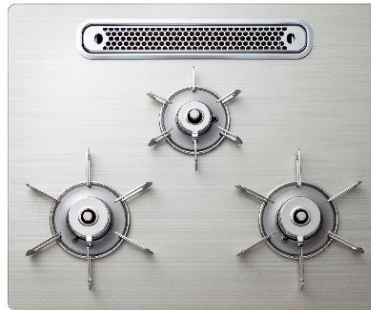

煙とにおいを『アフターバーナー』でカット。
ビルトインコンロ フェイシスグランドシリーズを4月22日に発売。

株式会社パロマ（愛知県名古屋市/代表取締役会長兼社長：小林弘明）は、ビルトインコンロのFACEIS（フェイス）シリーズをモデルチェンジし、FACEIS GRAND（フェイスグランド）シリーズとして4月22日に発売いたします。新しいFACEIS GRANDシリーズでは新機能としてグリル使用時の煙と臭いをカットする『スモークカットグリル』を搭載し、天板の清掃性を向上させる『ひろびろ×すっきりトップ』を採用しました。

共働き世帯の増加や高齢化社会による「家事負担の軽減」「安全・安心」に対するニーズの増加に対し、「感動すっきり」「驚きクッキングテク」「さらに安心」の3つをコンセプトに開発をいたしました。

FACEIS GRAND

フェイスグランドシリーズ
2024年4月22日発売

フェイスグラウンドの新しい機能

■スモークカットグリル

グリル使用時の煙と臭いを「アフターバーナー」でカットし、さらに臭いを「触媒フィルター」でWカットします。同梱のラ・クックグランを使用いただくとさらなる減煙効果があり、煙を99%（※）カットします。

※従来コンロと比較して、焼き網使用時約90%カット
ラ・クックグラン使用時約99%カット
（パロマ調べ）

■ひろびろ×すっきりトップ

グリル排気口をアイランド構造とし、すっきりとさせる事で清掃性の向上や調理中の鍋の仮置きなど、利便性も向上させています。

※PD-893WT/WS-Uシリーズ

旧製品

← ひろびろ →
わきりトップ

天板幅60cmタイプ

グリル排気口サイズが約半分に。

天板幅75cmタイプ

■自動調理ガイド機能（アプリ対応）

アプリオートメニューに対応しています。専用アプリ「おまかせシェフ」から検索したレシピを選んでコンロに送信し、手順に従うだけで、簡単に調理が可能です。別売のラ・クックグランポッドにも対応しています。

■明るいグリル

点火するとアフターバーナーが発光し、グリル庫内が明るく照らされます。使用状況が分かりやすく、消し忘れにも気づきやすい、あんしん設計です。