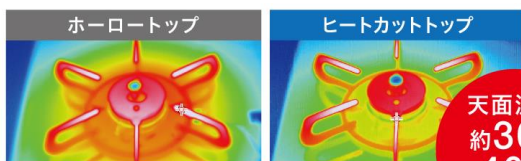

■レンジフード自動風量調整機能

コンロやグリルの点火口数等に応じて風量を自動調整する事により、通常使用に比べ消費電力を約29%（※）削減させます。

作動例

一口のみ使用時は **弱**

左右同時に使用時は **中**

左右&グリル使用時は **強**

レンジフード連動機能は2種のフォーマットを複合発信。（NECフォーマットと家製協フォーマット）

※NECフォーマットのみ対応。1日の使用モデルを120分とし、換気扇連動機能で中運転のみで使用した場合と自動風量切替機能で運転した場合を比較（パロマ調べ）
出荷時は設定OFF。カスタマイズ機能でONにに変更できます。

その他の機能

■ラ・クックグラン同梱、ラ・クックグランオートメニュー機能

グリル庫内を汚さずに、手軽に楽しくグリル調理を楽しめるラ・クックグランを同梱しています。
さらに、ラ・クックグランオートメニュー機能で調理モードと焼き加減の設定だけでグリル調理が可能です。

ラ・クックグラン

左：焼き網での調理 右：ラ・クックグラン（ふた有り）での調理

グリル庫内は汚れずすっきり。

自動調理は魚・肉・ケーキ・あたため・トーストより選択

■ヒートカットトップ

天板裏にアルミ板を配置することで、バーナー周りの熱を放熱、天板のバーナー周りの焦げ付きを低減させます。

トッププレート裏面

天板温度比較(当社比)

天面温度
約30%
40℃
低減! ※2

ホーロートップと比較、天面温度が約40℃低減。
(約30分燃焼後。パロマ調べ)

ヒートカット有無での加熱試験比較

■スムーズスライドレール式グリル