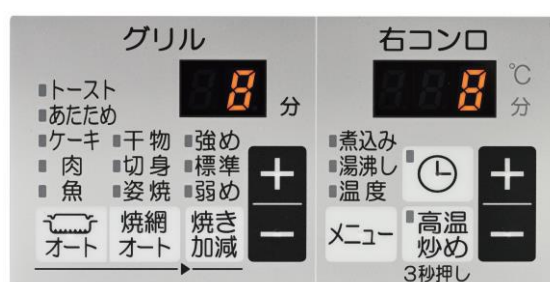

■ヒートカットトップ

天板裏にアルミ板を配置することで、バーナー周りの熱を放熱、天板のバーナー周りの焦げ付きを低減させます。

トッププレート裏面

天板温度比較(当社比)

天面温度
約30%
40℃
低減! ※2

ホーロートップと比較、天面温度が約40℃低減。
(約30分燃焼後。パロマ調べ)

ヒートカット有無での加熱試験比較

■スムーズスライドレール式グリル

グリルを滑らかに開閉できる、スライドレール方式を採用しています。

■感震停止機能

万が一の地震の際に、自動消火します。

■操作パネル

安全・安心・調理補助等、機能を充実させています。

操作部 (左)

操作部 (右)

<ラインアップ>

機種名	天板幅/素材	天板色	オープン接続	希望小売価格
PD-893WT-U75GH	75cm/クリアガラス	シャインシルバー (ステンレスゴトク)	非対応	286,660円 (税抜260,600円)
PD-893WT-U60GH	60cm/クリアガラス			280,500円 (税抜255,000円)
PD-893WS-U75GH	75cm/クリアガラス	シャインシルバー	非対応	280,500円 (税抜255,000円)
PD-893WS-U60GH	60cm/クリアガラス			274,340円 (税抜249,400円)
PD-893WS-U75GP	75cm/クリアガラス	シルキーピンク	非対応	280,500円 (税抜255,000円)
PD-893WS-U60GP	60cm/クリアガラス			274,340円 (税抜249,400円)
PD-893WS-U75CV	75cm/ハイパーガラスコート	ティアラシルバー	非対応	280,500円 (税抜255,000円)
PD-893WS-U60CV	60cm/ハイパーガラスコート			274,340円 (税抜249,400円)
PD-893WS-U75CK	75cm/ハイパーガラスコート	クリアパールブラック	非対応	280,500円 (税抜255,000円)
PD-893WS-U60CK	60cm/ハイパーガラスコート			274,340円 (税抜249,400円)
PD-893WS-75GH	75cm/クリアガラス	シャインシルバー	対応	280,500円 (税抜255,000円)
PD-893WS-60GH	60cm/クリアガラス			274,340円 (税抜249,400円)