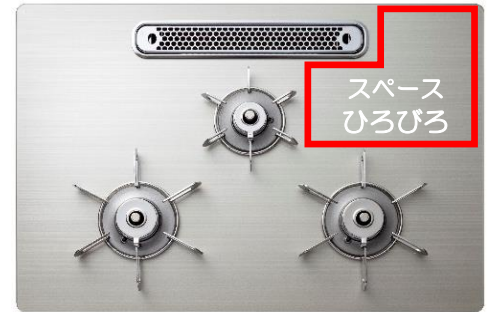

煙とにおいを『アフターバーナー』でカット。
ビルトインコンロ フェイシスグランドシリーズを4月22日に発売。

株式会社パロマ（愛知県名古屋市/代表取締役会長兼社長：小林弘明）は、ビルトインコンロのFACEIS（フェイス）シリーズをモデルチェンジし、FACEIS GRAND（フェイスグランド）シリーズとして4月22日に発売いたします。新しいFACEIS GRANDシリーズでは新機能としてグリル使用時の煙と臭いをカットする『スモークカットグリル』を搭載し、天板の清掃性を向上させる『ひろびろ×すっきりトップ』を採用しました。

※従来コンロと比較して、焼き網使用時約90%カット
ラ・クックグラン使用時約99%カット
（パロマ調べ）

■ひろびろ×すっきりトップ

グリル排気口をアイランド構造とし、すっきりとさせる事で清掃性の向上や調理中の鍋の仮置きなど、利便性も向上させています。

※PD-893WT/WS-Uシリーズ

旧製品

← ひろびろ →
わきりトップ

天板幅60cmタイプ

グリル排気口サイズが約半分に。

天板幅75cmタイプ

■自動調理ガイド機能（アプリ対応）

アプリオートメニューに対応しています。専用アプリ「おまかせシェフ」から検索したレシピを選んでコンロに送信し、手順に従うだけで、簡単に調理が可能です。別売のラ・クックグランポッドにも対応しています。

■明るいグリル

点火するとアフターバーナーが発光し、グリル庫内が明るく照らされます。使用状況が分かりやすく、消し忘れにも気づきやすい、あんしん設計です。