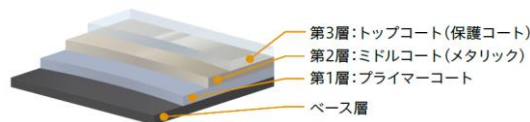

■3層コーティング&塩害対応

フロントカバーは3層のコーティングで、傷や天候による劣化から守り、いつまでも美しい外観を保ちます。

さらに標準で塩害対応仕様のため、塩害地域にお住まいの方でも安心して設置していただけます。