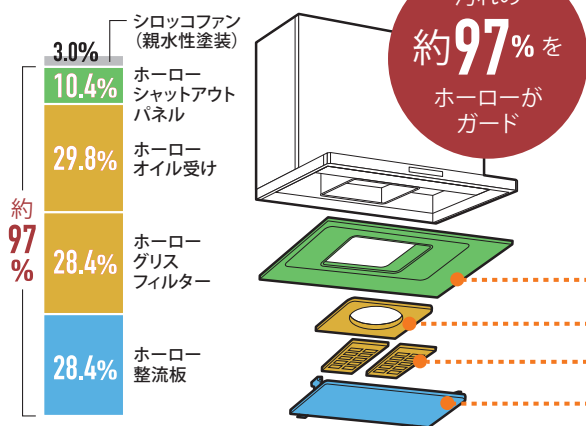

- | | |
|-------|---------------|
| 家事お助け | ハイパーガラスコートトップ |
| | ツインシールドトップ |
| | すっきりクリーンゴトク |
| | グリルサイドカバー※ |
| | ※オプション品対応。 |

操作パネル ■右側

- コンロ・グリル調理タイマー
コンロ(1~99分)、グリル(1~15分)
- 自動炊飯機能
- 湯沸し機能
- 温度キープ機能(140~200℃)
- 高温炒め機能

[シロッコファン 排気タイプ]

PRH-VRASシリーズ

ソフトオープン機能

整流板は勢を抑えながら開くので、奥の壁に当たる心配もない安心の機能です。

環境にやさしい省エネ設計

DCモーターで消費電力約1/4。環境にも、おサイフにもエコ。

フィルタータイプだからファン・ダクト・外壁が汚れにくくて安心

レンジフードの大部分の汚れはシロッコファンの下にあるパーツに付着し、非常に目立ちます。VRASはそのパーツにホーローを採用。お手入れがとてカンタンで、いつでもキレイな状態を保ちます。

レンジフードで油汚れが付く部位と割合

タカラスタンダード(株)調べ:お手入れ箇所別油採集実験データより算出
※発生した油 約140gのうち、レンジフードのお手入れが必要な部分に付着した油 約75gの中での割合です。

親水性ファン

親水性シロッコファン

頑固な油汚れも水だけで落ちる親水性ファンを採用。

LED照明

LED照明

消費電力が少なく経済的。

ホーローシャットアウトパネル

ホーローシャットアウトパネル

内部への汚れをシャットアウト。ホーローだから汚れてもサッとふくだけ!

ホーローオイル受け

ホーローオイル受け

ホーローグリスターフィルター

ホーローグリスターフィルター

汚れたらワンタッチで外せて食器洗い乾燥機で手軽に洗えます。