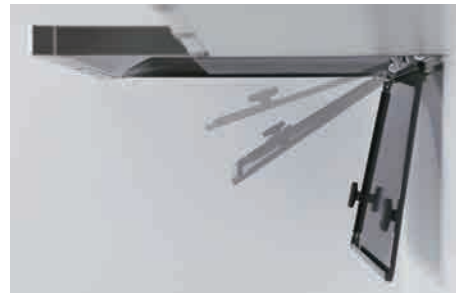

[シロッコファン 排気タイプ]

PRH-VRASシリーズ

ソフトオープン機能

整流板は勢を抑えながら開くので、奥の壁に当たる心配もない安心の機能です。