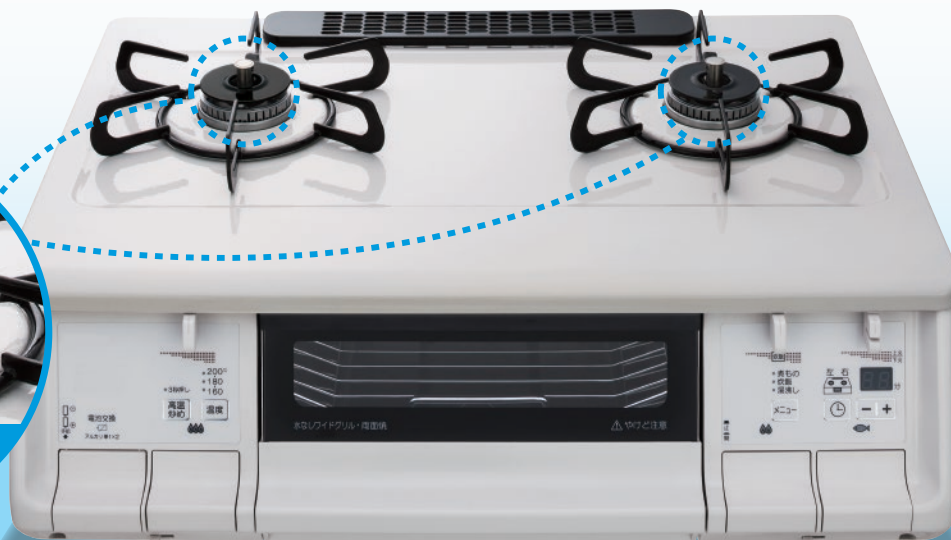

センサーがないコンロは

火災リスクを 高めます。

センサー非搭載
コンロの一例

住宅火災の原因はコンロが最多!*

そのほとんどが、消し忘れです。

*横浜市の過去10年間において

そのリスクを
軽減するのは

SI **全口センサー搭載**
センサーコンロが安心です。

センサー搭載
コンロの一例

自宅の
コンロを
チェックだ
ケロ!

*掲載の写真は全てイメージです。

横浜市消防局

詳しくは横浜市消防局Webサイトへ

横浜市消防局 Siセンサー 検索