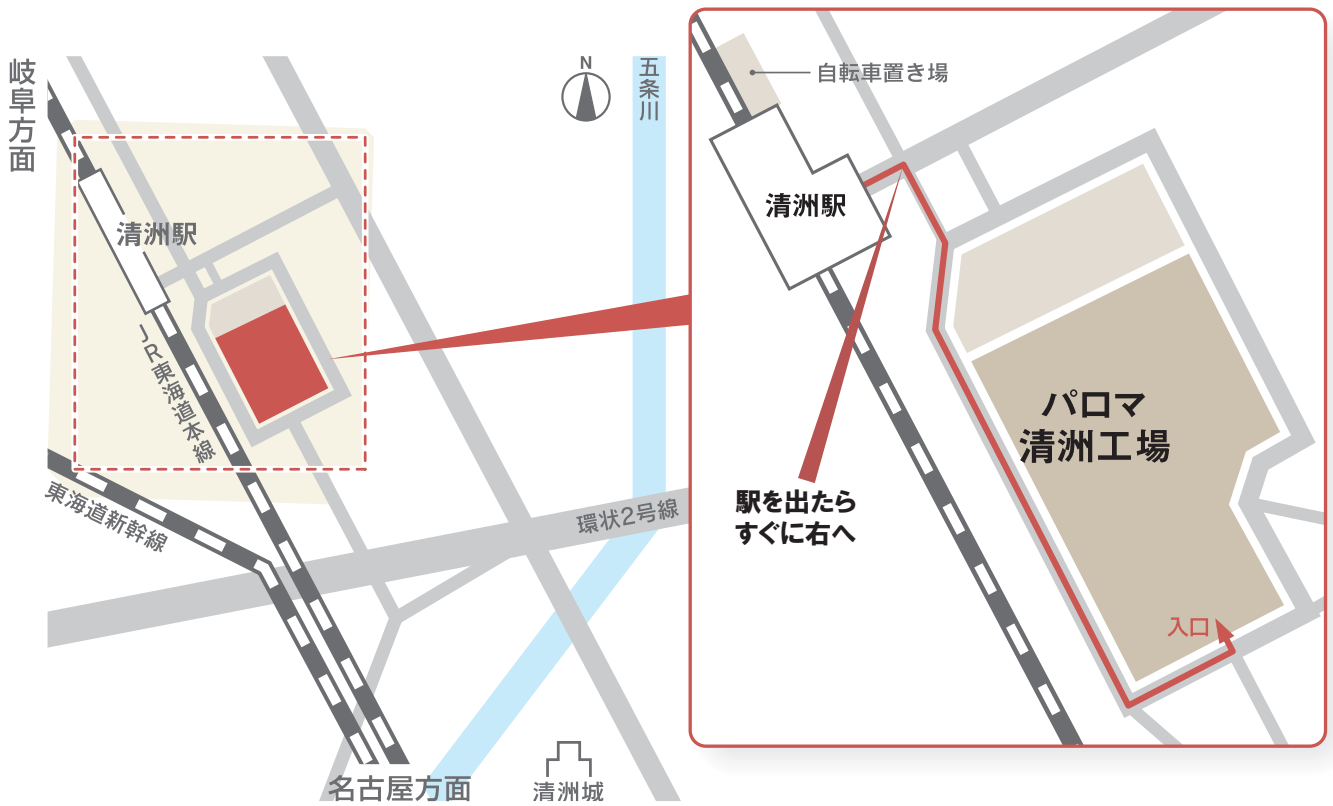

株式会社パロマ 清洲工場内 名古屋研修センター

〒452-0931 愛知県清須市一場345番地

ACCESS

JR名古屋駅より、東海道本線 清洲駅にて下車。
清洲駅から工場入口まで、徒歩約10分です。