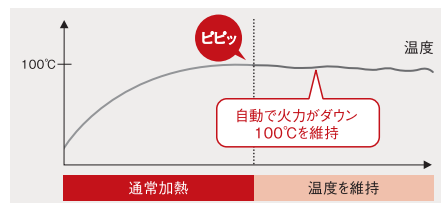

### ● 温度キープ機能 (揚げもの 180℃)

鍋底の温度が180℃になったら電子音でお知らせし、火力を自動で弱火にします。食材を入れて温度が下がっても180℃になるように自動で火力調節するので、からあげなども簡単においしくつくれます。

操作パネル部拡大図

9月発売