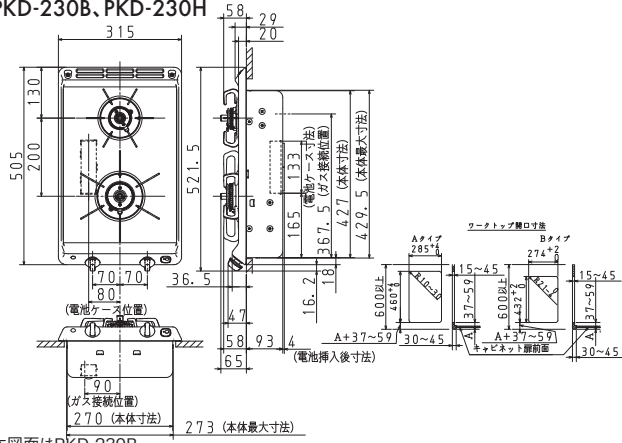

PKD-230B, PKD-230H

本図面はPKD-230B