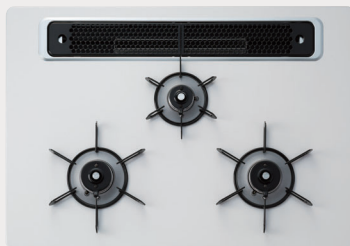

すっきりトップ

※写真はPD-829WS-75CV