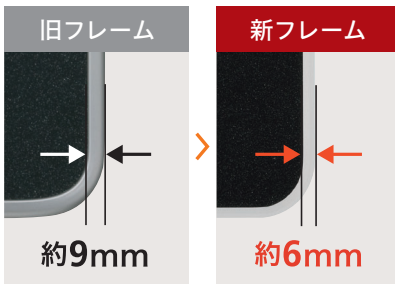

## 感動すっきり

お手入れがとてもラク。

**すっきりフレーム  
トップ**  
従来よりもフレーム厚みが減り、清掃性もデザイン性もアップしました。

**すっきりクリーン  
ゴトク**  
洗いやすさやふきやすさにもこだわった、丸くやさしいフォルムに。