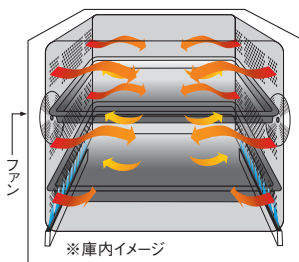

ツインファン加熱 **2段同時調理** 満足の焼き上がり

スポンジケーキや型くずれしやすいシュークリームの皮も、キレイにおいしく。
※パンなどの焼き上がりの色目も、設定温度、または設定時間によりご自由に調整ができます。

ツインファン加熱 **待機消費電力ゼロ** すぐれた省エネ効果

ガス消費量は4.53kW。また、待機消費電力もゼロに抑えています。

高速ガスオープン **ガスの強い炎で素早く調理**

カウンター **750~860mmのキッチンに対応**

ヘルツフリー **電源が50/60Hz共用**