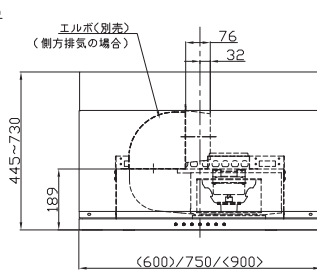

WNBS-Yタイプ

◎ 基本性能値

入力電圧 (V)	100			
周波数 (Hz)	50/60			
風量調節	強	中	弱	常時
消費電力 (W)	93/99	40/41	28/29	20/20
風量 (m³/h)	510/490	270/240	190/180	130/120
騒音 (dB)	48/47	33/33	25/24	19/19
質量 (kg)	15/17/19			
時間定格	連続			
電動機定格	4極コンデンサー誘導			
電動機絶縁種別	E種			
巻線温度上昇	75K以下			
基準周囲温度	-5~40℃			
絶縁抵抗	1MΩ以上 (DC500V)			
耐電圧	AC1000V 1分間