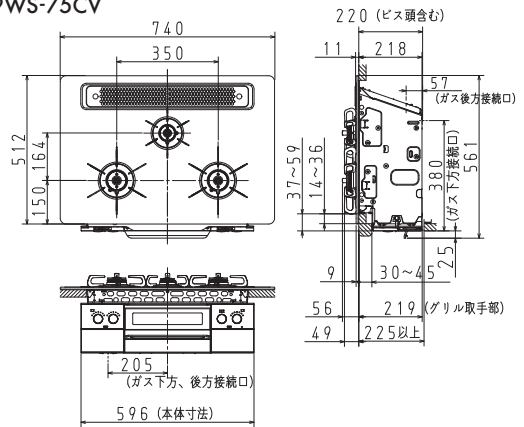

PD-829WS-75CV