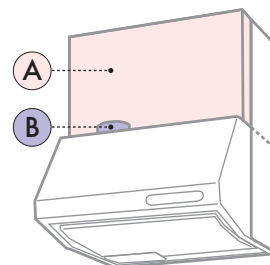

お取り替えの際には
フード本体と前幕板、
排気金具が必要です。

- フード本体
- + A 前幕板
- + B 排気金具