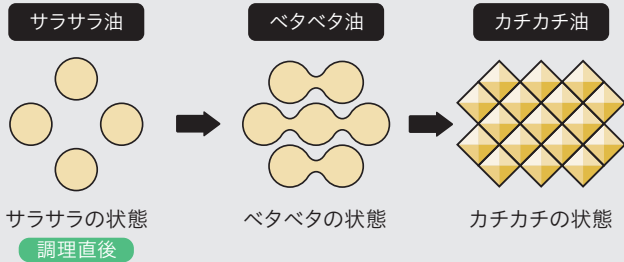

ガスコンロをいつまでもキレイに使うための 毎日のカンタンお手入れガイド。

毎日のこまめなお手入れがお掃除のコツ

ガスコンロは、毎日の食器を洗うタイミングと一緒に掃除をするのが大切です。ガスコンロの汚れのほとんどは「油汚れ」「こげ汚れ」。調理中に油は「オイルミスト」と呼ばれる油を含んだ蒸気となり、キッチン中に付着します。付着した油は、時間とともに変化し、落としづらくなってしまいます。汚れがカチカチになる前のこまめなお手入れで清潔に使いましょう。

油汚れの変化

お手入れの際には

調理後のコンロは、しばらく熱くなっています。コンロのお手入れをする前に、まずガス栓を閉め、機器が冷えてから行ってください（機器が冷めるまで時間がかかります）。

- ●必ず手袋をしてからお手入れを行いましょう。
- ●スポンジを使う場合は、スポンジの素材（かたさ）によっては強くこすると、表面に傷がついてしまうので注意してください。
- ●お手入れの後には、乾いた布で水気や洗剤をしっかりとふき取りましよう。