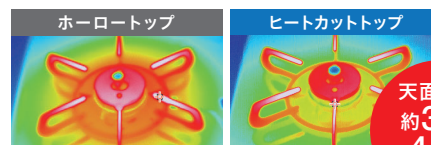

### ■ ヒートカットトップ ヒートカットトップ

温度軽減効果があるトッププレートなら、バーナー  
まわりがこびりつきづらく、お手入れをラクにします。

- ※1 直径28cmのアルミ鍋で強火力約30分間燃焼後。(パロマ調べ)
- ※1 使用中や使用直後は、操作部・操作ボタン・ロックつまみ・グリル取手以外は触らないでください。

≫ 詳しくはP7をご覧ください。

サッとお手入れできてラク!

天板温度比較(当社比)