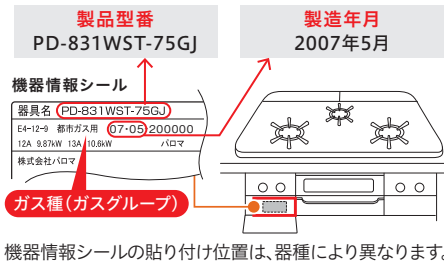

「製品型番」と「製造年月」の見方