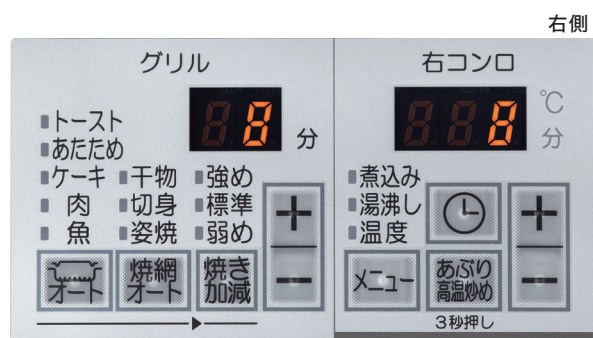

グリル

- ●ラックプランオートメニュー機能 (魚、肉、ケーキ、あたため、トースト)
- ●オートメニュー機能 (干物、切身、姿焼)
- ●グリル調理タイマー (1~15分)

右コンロ

- ●右コンロ調理タイマー (1~120分)
- ●煮込み機能 (初期30分、1~200分)
- ●湯沸し機能 (保温時間0~90分)
- ●温度キープ機能 (130~220℃)
- ●あぶり高温炒め機能

付属品

ラックプラン PGDL-50B (ブラック) 同梱
●料理レシピ付
≫ 詳しくはP8, P63をご覧ください。

- ●ラックプランはよりお手入れしやすくなりました。
- ●専用クッキングシートと木製プレート同梱ですぐらくに使えます。

ラックプラン専用 クッキングシート PLCS-2A (40枚入) 同梱
≫ 詳しくはP63をご覧ください。

ラックプラン専用 木製プレート PM-2 同梱
≫ 詳しくはP63をご覧ください。

対応下部フィルター

≫ 詳しくはP88をご覧ください。

固定フィルター

FLPD-25WST 器種コード 1054728000

FLPD-30WST 器種コード 1054729000

FLPD-50WST 器種コード 1054598000

カuttingフィルター

FLPD-FS 器種コード 1054589000