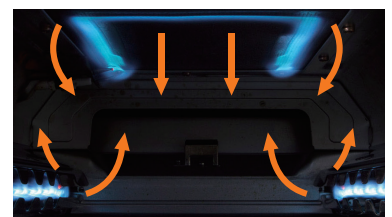

### かがまず取手

👉 かがまず取手

身長の高めのかたでもかがむことなくグリルの開閉がしやすいので快適にご使用いただけます。

対応器種 **CR A**

### 水なし両面焼グリル

両面焼グリルなら、ひっくり返す手間もなく調理できます。オープンのように包み焼きするので、調理の幅も広がり、短時間で仕上がります。

対応器種 **CR A FA W BR r Si ST**※

※器種により異なります。≫ 詳しくはP93～94をご覧ください。