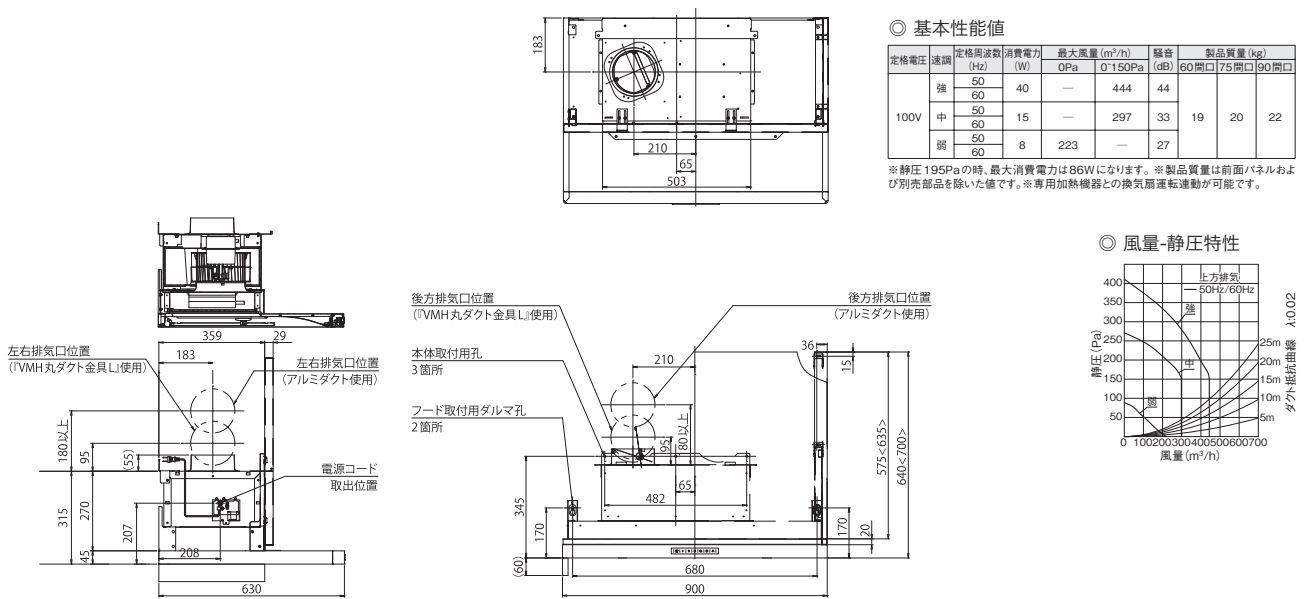

VRASタイプ

イラストは左排気の場合です。

※右排気の場合、排気位置は左右対称位置になります。

※( )内寸法は、製品間口900mmの場合です。

※<>内寸法は、製品高さ700mmの場合です。