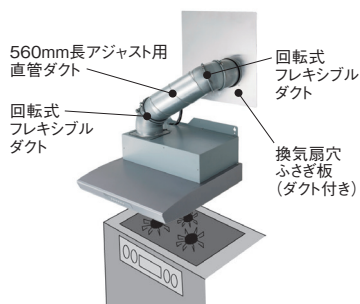

希望小売価格 3,080円(税抜 2,800円)

φ150(内寸)の複数のダクトをつなぐ際に使用します。

L形ダクト EWR

LD-15 器種コード 1057637000

希望小売価格 3,520円(税抜 3,200円)

排気方向を変える場合に使用します。

プロペラ換気扇からの交換イメージ

シロッコファンからの交換イメージ