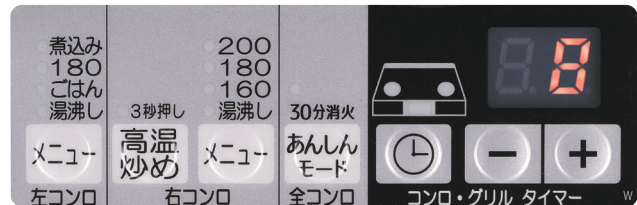

2口コンロ&ハイパーガラスコートトップ

2口ならではの、シンプルでゆとりある雰囲気の魅力。操作ボタンも迷わず使えます。

ホーロー用鋼板に2層のガラスコートをかいた艶やかな光沢。重い物を落としても割れることなく、汚れもサッとふき取れます。

熱に強い!

天板の変色・変質を防ぐ!

キズ、衝撃に強い!

ヒートカットトップ

ヒートカット無し

ヒートカット有り

※ヒートカット有無での加熱試験比較

ハイパーガラスコートトップ / 水なし両面焼グリル / 左右強火力

PD-200WS-60CV

器種コード LPガス 1074491020
都市ガス 1074491420

希望小売価格
161,150円(税抜 146,500円)

60cm

オープン接続対応

PD-200WS-60CK

器種コード LPガス 1074490020
都市ガス 1074490420

希望小売価格
161,150円(税抜 146,500円)

60cm

オープン接続対応

主な商品機能 >> 詳しくはP5~20をご覧ください。

感動すっきり

すっきりトップ

※グリル排気口サイズ
560×71mm

ヒートカットトップ

ツインシールド

クリーンゴトク

驚きクッキングテク

- コンロ調理タイマー
- 温度キープ機能
- 煮込み機能
- 自動炊飯機能
- 湯沸し機能
- 高温炒め機能
- グリル調理タイマー
- 遠赤外線グリル
- ワイドグリル
- 水なし両面焼グリル

さらにあんしん

- **あんしんモード**
  コンロ30分消火
- 低荷重温度センサー
- ロック

付属品

取り出しフォーク

>> 詳しくはP64をご覧ください。

オプション

ラ・クックグラン対応

>> 詳しくはP63をご覧ください。

操作パネル

右側

- コンロ・グリル調理タイマー
  コンロ(1~99分)、グリル(1~15分)
- 煮込み機能(左コンロ)
- 湯沸し機能(左右コンロ)
- あんしんモード(コンロ30分消火)
- 温度キープ機能
  (右コンロ:160~200℃、左コンロ:180℃)
- 自動炊飯機能(左コンロ)
- 高温炒め機能(右コンロ)

対応下部フィルター >> 詳しくはP92をご覧ください。

カッティングフィルター FLPD-FS 器種コード 1054589000