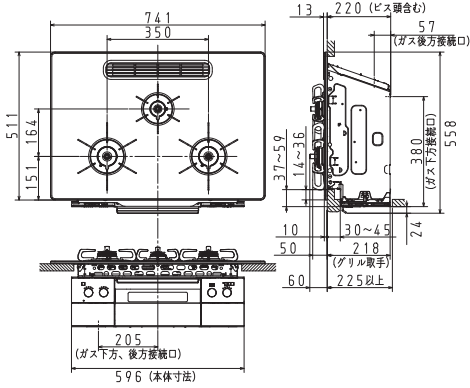

# 寸法図

●サイズなどをよくご確認のうえお選びください。

PD-963WT-U75 (GG, GH, CV)

本図面はPD-963WT-U75GH

PD-963WT-U60 (GG, GH, CV)

本図面はPD-963WT-60GH

PD-963WT-75GH

PD-963WT-60GH