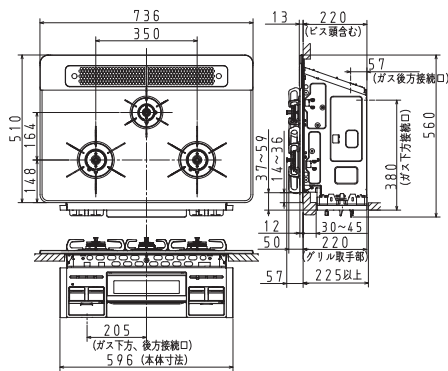

PD-509WS-75 (CV,CK)

本図面はPD-509WS-75CV