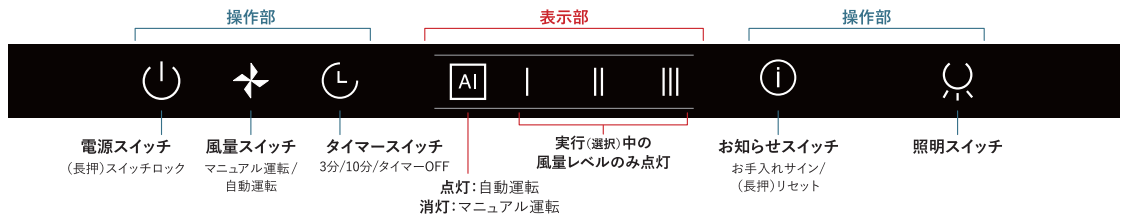

静電 タッチスイッチ

商品機能

10年 お手入れ 不要	風量 自動運転	シームレス 形状	DC モーター	一定風量 制御	ホーロー フード パネル	ホーロー グリ ス フ ィ ル タ ー	ホーロー 整 流 板	リン グ カ ッ プ	グ リ ス フ ェ ン ス
静電 タ ッ チ ス ィ ッ チ	LED 照 明 星 白 色 (2灯)	お 手 入 れ サ ィ ン	タイ マ ー (3分/10分)	安 全 セ ン サ ー 整 流 板 検 出	コ ン ロ 連 動 NEC7 オ ー マ ッ ト 38kHz	リ モ コ ン 対 応 オ プ シ ョ ン	梁 欠 き 対 応 ※ ス ラ イ ド 不 可	同 時 給 排 対 応 (別 売)	

磁石固定式