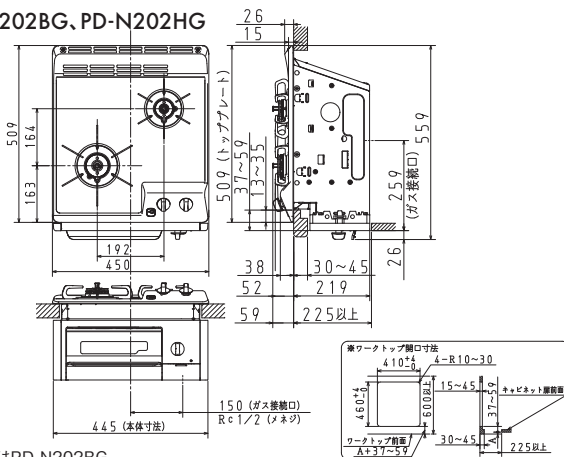

PD-N202BG, PD-N202HG

本図面はPD-N202BG