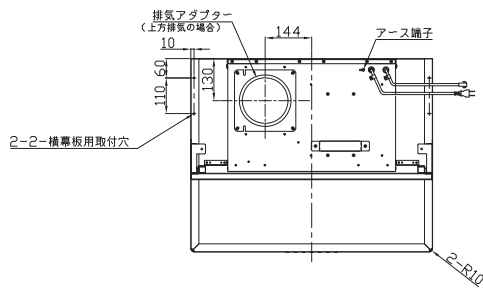

WNBS-Yタイプ

◎ 基本性能値

入力電圧 (V)	100			
周波数 (Hz)	50/60			
風量調節	強	中	弱	常時
消費電力 (W)	93/99	40/41	28/29	20/20
風量 (m³/h)	510/490	270/240	190/180	130/120
騒音 (dB)	48/47	33/33	25/24	19/19
質量 (kg)	15/17/19			
時間定格	連続			
電動機定格	4極コンデンサー誘導			
電動機絶縁種別	E種			
巻線温度上昇	75K以下			
基準周囲温度	-5~40℃			
絶縁抵抗	1MΩ以上 (DC500V)			
耐電圧	AC1000V 1分間