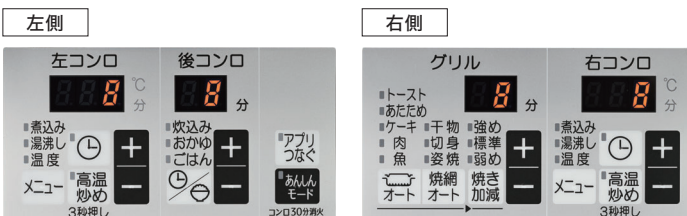

〈操作パネル〉

左コンロ

- 左コンロ調理タイマー(1~120分)
- 煮込み機能
- 湯沸し機能
- 温度キープ機能(130~220℃)
- 高温炒め機能

グリル

- ラ・クックグランオートメニュー機能
  (魚、肉、ケーキ、あたため、トースト)
- オートメニュー機能(干物、切身、姿焼)
- グリル調理タイマー(1~15分)
- アプリオートメニュー機能 NEW

後コンロ

- 後コンロ調理タイマー(1~99分) NEW
- 自動炊飯機能(炊込みおかゆ、ごはん)

全コンロ

- アプリオートメニュー機能 NEW
- あんしんモード(コンロ30分消火)

右コンロ

- 右コンロ調理タイマー(1~120分)
- 煮込み機能
- 湯沸し機能
- 温度キープ機能(130~220℃)
- 高温炒め機能

おすすめの特長

おたのしみレシピ

ビルトインコンロ

プチリフオーム

DATA