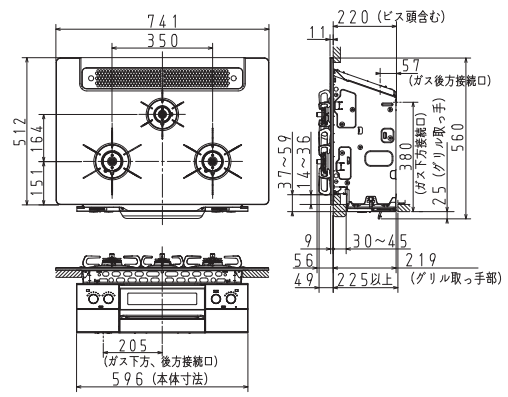

PD-829W-75GZ