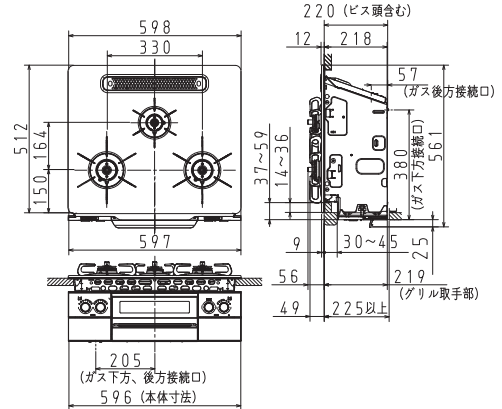

PD-893WS-U60(CV,CK)

本図面はPD-893WS-U60CV