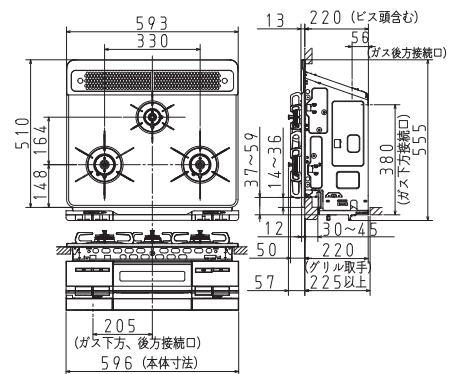

PD-733WS-60(CK,CV)

本図面はPD-733WS-60CK