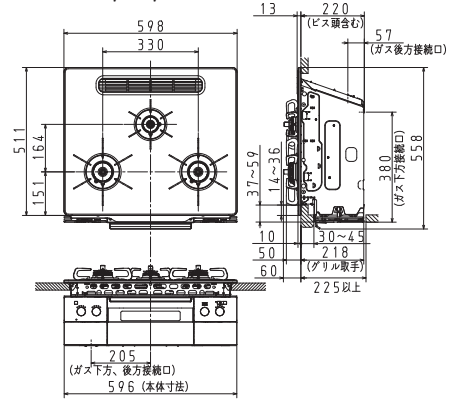

# 寸法図

●サイズなどをよくご確認のうえお選びください。

PD-963WT-U75 (GG, GH, CV)

本図面はPD-963WT-U75GH

PD-963WT-U60 (GG, GH, CV)

本図面はPD-963WT-60GH

PD-963WT-75GH

PD-963WT-60GH