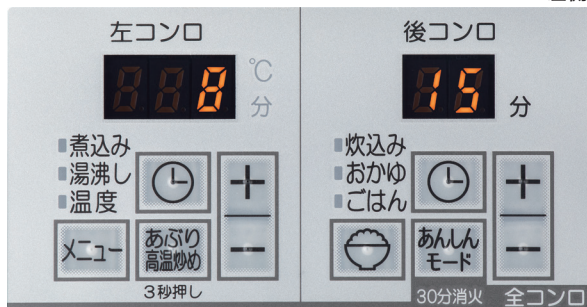

操作パネル

左コンロ

- ●左コンロ調理タイマー (1~120分)
- ●煮込み機能 (初期30分、1~200分)
- ●湯沸し機能 (保温時間0~90分)
- ●温度キープ機能 (130~220℃)
- ●あぶり高温炒め機能

後コンロ

- ●後コンロ調理タイマー (1~99分)
- ●自動炊飯機能 (炊込み、おかゆ、ごはん)

全コンロ

- ●あんしんモード (コンロ30分消火)