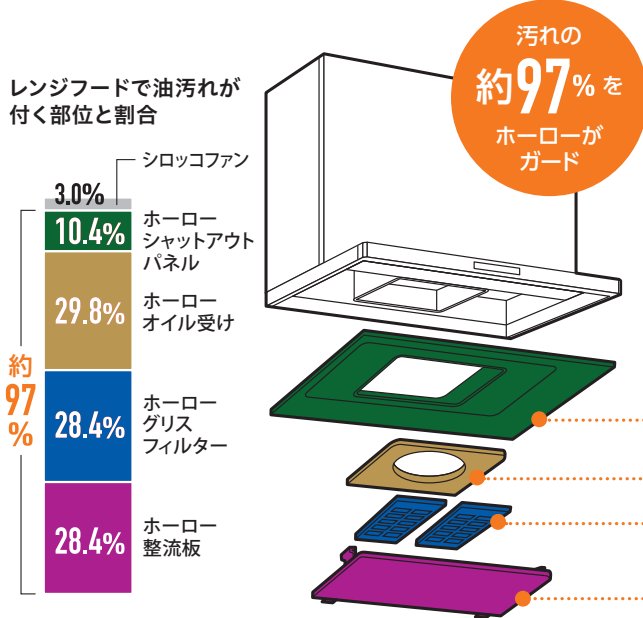

VRASシリーズ

丈夫で美しいステンレス外装タイプ
シロッコファン排気タイプ / 高品位ホーロー / LED照明

フィルタータイプだから
ファン・ダクト・外壁が汚れにくくて安心