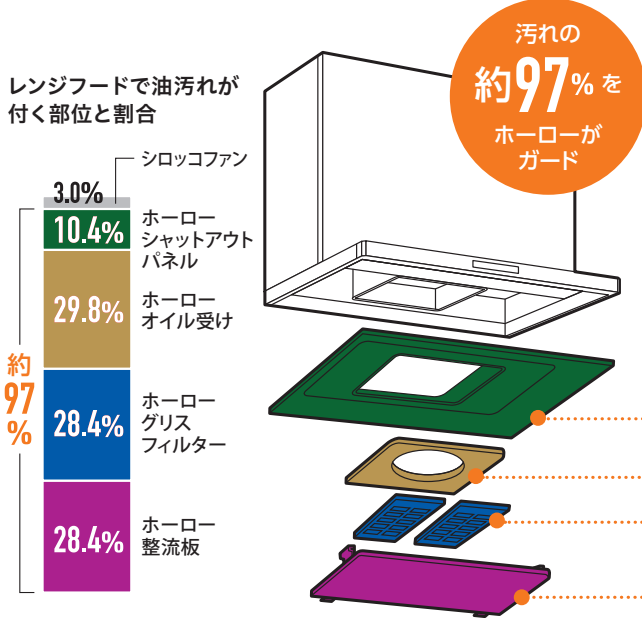

VRAT シリーズ

お掃除ラクラク、フィルタータイプ
シロッコファン排気タイプ / 高品位ホーロー / LED照明

フィルタータイプだから
ファン・ダクト・外壁が汚れにくくて安心