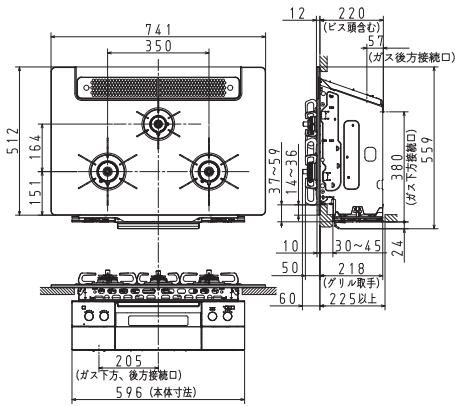

# 寸法図

●サイズなどをよくご確認のうえお選びください。

PD-963WT-U75 (GG, GH, CV)

本図面はPD-963WT-U75GH

PD-963WT-U60 (GG, GH, CV)

本図面はPD-963WT-60GH

PD-963WT-75GH

PD-963WT-60GH