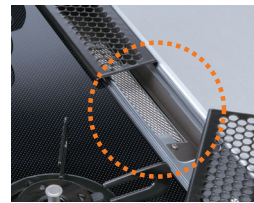

※写真はイメージです。