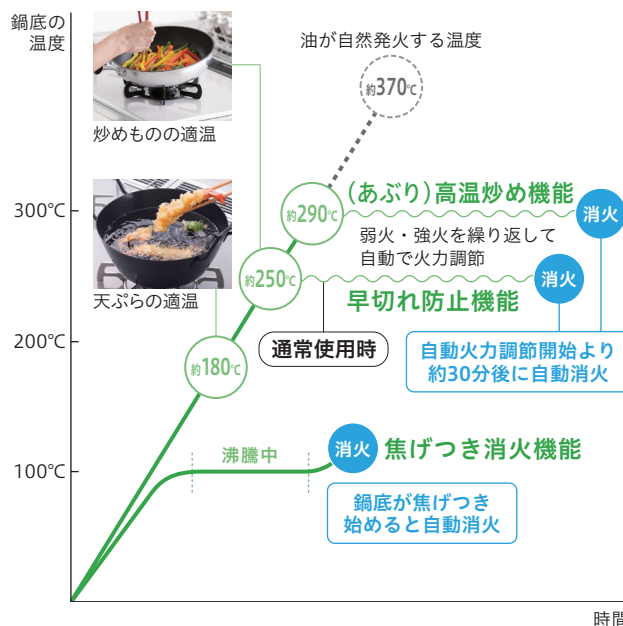

レンジフード連動機能

コンロやグリルの点火や消火に連動して、レンジフードを自動で運転、または停止する機能です。

※指定外のレンジフードでは連動しません。
※NECフォーマット、家製協フォーマット切替可

対応器種 CR A FA W BR*

※フェイスグランド、ウイズナ、プリリオは、NECフォーマット、家製協フォーマット複合発信します。