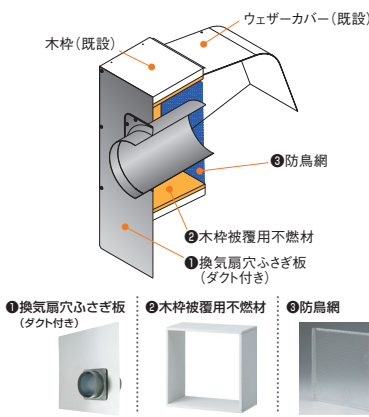

プロペラ換気扇取替キット 特許取得

PTK-25

器種コード 1057636000

希望小売価格 19,140円(税抜 17,400円)

換気扇タイプからシロッコファンタイプへリフォームする  
場合に必要なパーツをセットした便利なキットです。外壁  
側からの工事が不要なため、施工性が良くなりました。  
※別途ダクト部品が必要となります。

①換気扇穴ふさぎ板 (ダクト付き) ②木枠被覆用不燃材 ③防鳥網