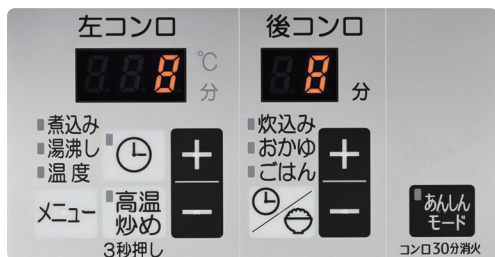

〈操作パネル〉

左側

左コンロ

- 左コンロ調理タイマー (1~120分)
- 煮込み機能
- 湯沸し機能
- 温度キープ機能 (130~220℃)
- 高温炒め機能

後コンロ

- 自動炊飯機能 (炊込み、おかゆ、ごはん)
- 後コンロ調理タイマー (1~99分) **NEW**
- あんしんモード (コンロ30分消火)

全コンロ