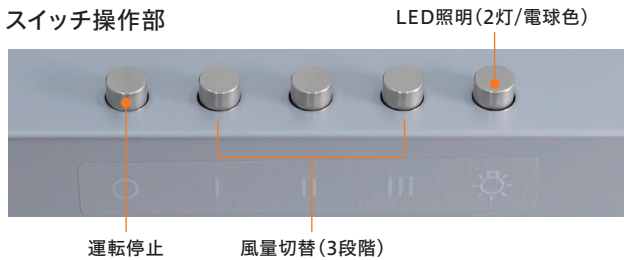

# WNBS-C NEW シリーズ

ワンタッチになってお手入れ向上!  
使い勝手も考慮した  
シンプルノンフィルタータイプ!  
シロッコファン排気タイプ / LED照明

ボタン周りに段差がない  
すっきりデザインフード

**LED照明** LED照明 (2灯 / 電球色)