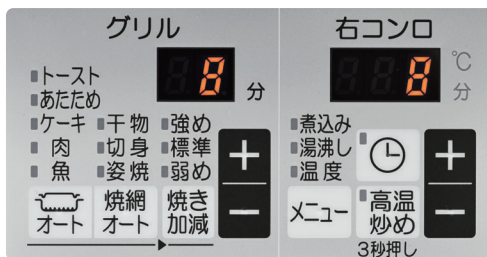

右側

グリル

- ラックプランオートメニュー機能 (魚、肉、ケーキ、あたため、トースト)
- オートメニュー機能 (干物、切身、姿焼)
- グリル調理タイマー (1~15分)

右コンロ

- 右コンロ調理タイマー (1~120分)
- 煮込み機能
- 湯沸し機能
- 温度キープ機能 (130~220℃)
- 高温炒め機能