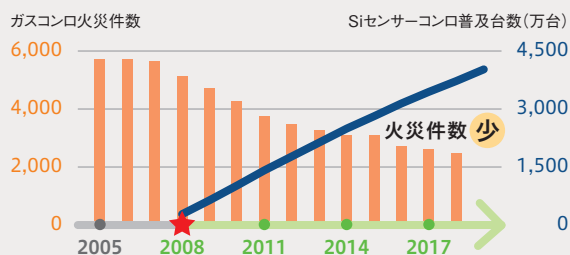

Siセンサーコンロ

業界累計出荷台数
5,000万台突破!

※2023年12月現在

出所:総務省消防庁 消防白書
日本ガス石油機器工業会
自主統計

2008年