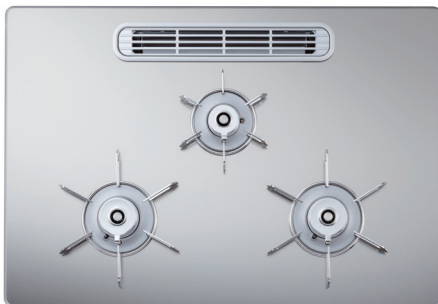

## ひろびろ × すっきりトップ

グリル排気口をアイランド構造とし凹凸が少なく清掃性がアップ。グリル排気口のまわりがひろびろすっきりしました。サッとふくだけですっきりキレイになるから、お手入れも時短できます。

対応器種 **CR**※ **A** **FA**※ **W**※

従来製品

※写真は当社従来製品

← ひろびろ →  
すっきりトップ

「天板のお手入れが大変で」…  
という方におすすめ

※写真はPD-963WT-U75GG  
グリル排気口サイズ 357×47mm