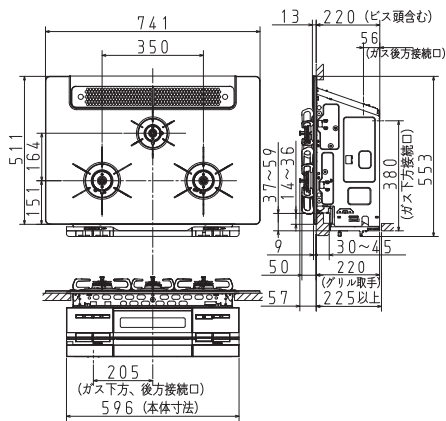

PD-733WS-75GH, PD-733W-75GZ