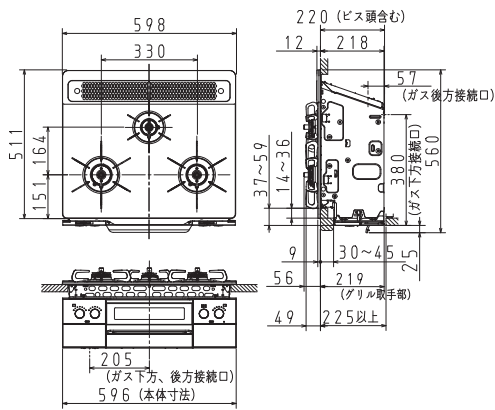

PD-893WS-60GH、PD-829WS-60GH、PD-829W-60GZ

本図面はPD-893WS-60GH