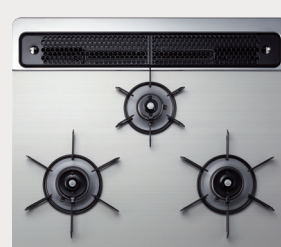

すっきりトップ

※写真はPD-829WS-60GH

クリア
ガラストップ