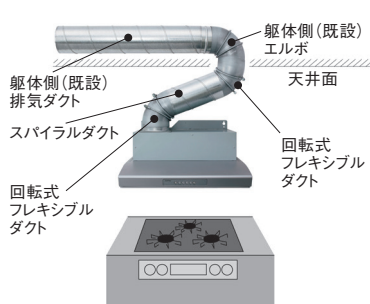

希望小売価格 3,080円(税抜 2,800円)

φ150(内寸)の複数のダクトをつなぐ際に使用します。

L形ダクト EWR

LD-15 器種コード 1057637000

希望小売価格 3,520円(税抜 3,200円)

排気方向を変える場合に使用します。

プロペラ換気扇からの交換イメージ

シロッコファンからの交換イメージ