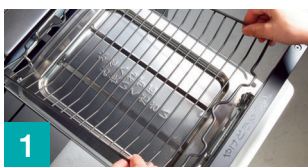

### 使用者さまの声

グリルの使い勝手がとても良く、まずフタの取っ手・ハンドル・サイズ・デザイン完璧でした。 30-40代 女性

ガスコンロのグリルに、  
かんたんセット&さっと後片付け。

1 焼き網をはずす。

2 受け台をはめる。

3 ラ・クックグランに素材を入れてふたをしたのち、加熱。

4 完成! アツアツの状態、ラ・クックグランごとテーブルへ。

※器種により異なります。 ≫ 詳しくはP95~96をご覧ください。