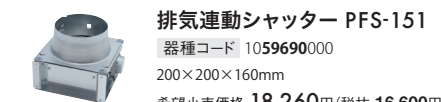

丸角アダプター PT-35
器種コード 1059688000
164×332×77mm
希望小売価格 6,160円(税抜 5,600円)

排気連動シャッター PFS-151
器種コード 1059690000
200×200×160mm
希望小売価格 18,260円(税抜 16,600円)