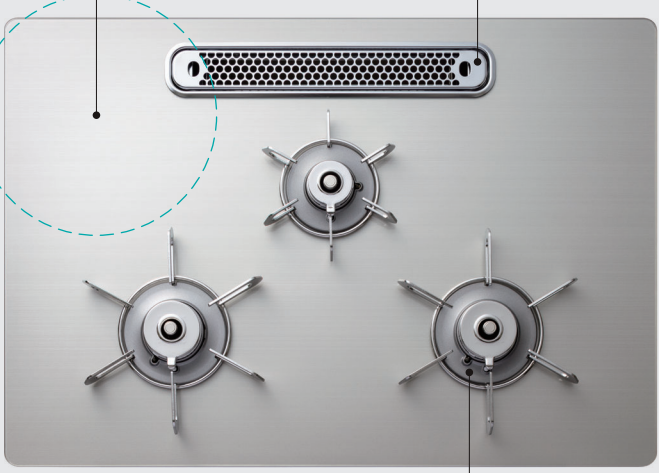

幅60cm・75cm

ひろびろ
どの天板を選んでも「すっきりトップ」でスペースを有効活用。

NEW ※1 グリル排気口サイズが約半分※2に小さく
小さくなって掃除しやすい **アイランド構造**。

天板スペースがひろびろだから鍋の仮置きにも使えます。

※1ハイパーガラストップ各種、60cmガラストップ。 ※2当社オープン接続対応品比較。

NEW **グリル排気カバー**が
フラットで邪魔にならない。

極薄フラット構造で、お手入れもラクラク。

NEW アイランド構造

NEW 極薄フラット構造

75cm GLASSTOP HYPER GLASSCOAT

＼60cmタイプも新登場／