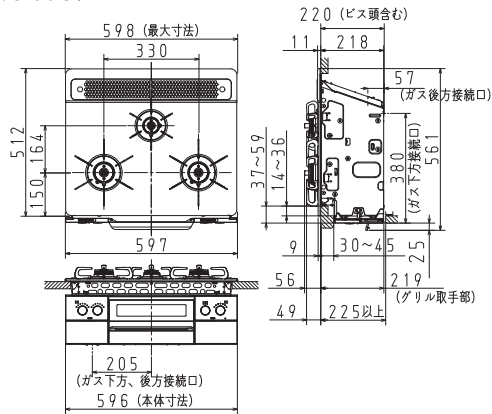

PD-829WS-60CV