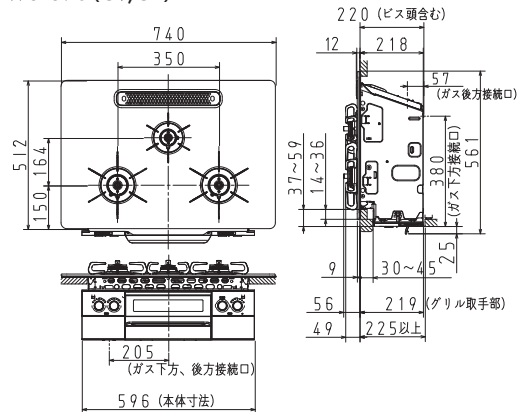

本図面はPD-893WS-U75CV