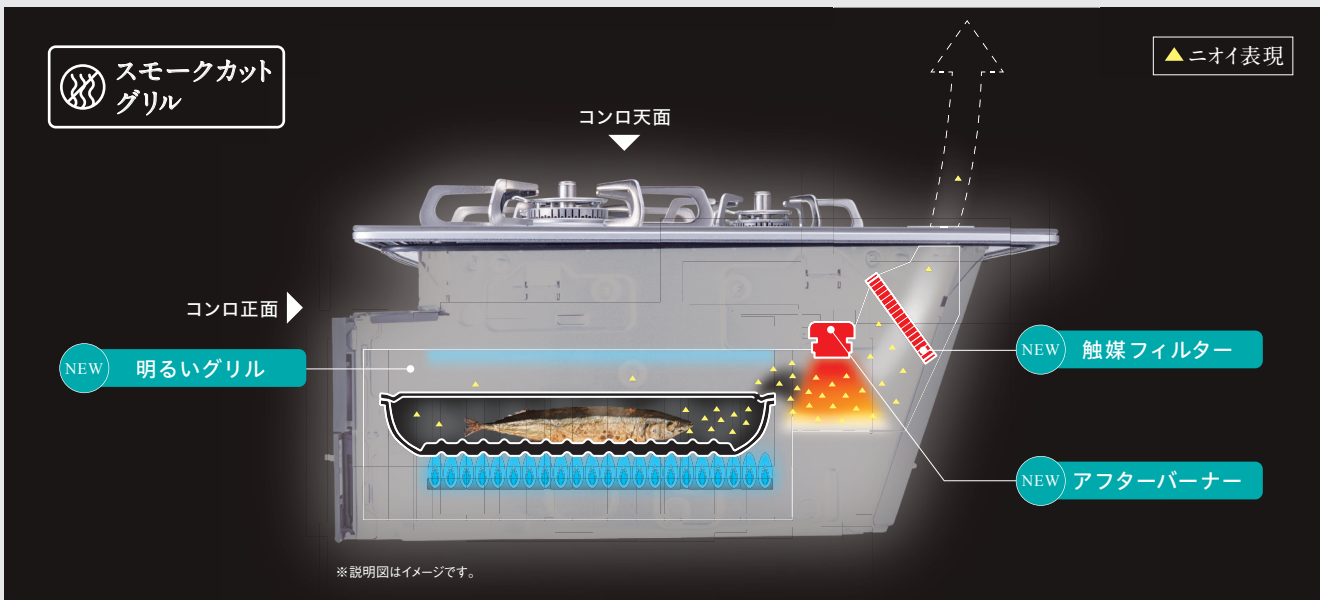

感動すっきり

煙もニオイも、もう気にならない。

[新機能] スモークカットグリル。

NEW **アフターバーナー** で煙とニオイを大幅カット。

グリルの奥に搭載されたアフターバーナーが下向きに燃焼することで、庫外に排出される煙とニオイを大幅にカットします。

おすすめの特長

おたのしみレシピ

ビルトインコンロ

プチリフオーム