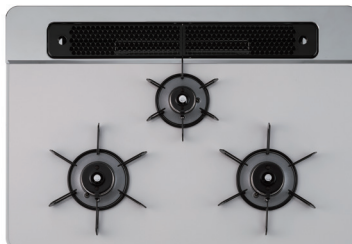

## フレームすっきりトップ

PD-829WS-60GH

PD-829WS-60CV

PD-733WS-75CV  
PD-509WS-75CV

対応器種 **CR**※ **FA**※ **W**※ **BR**※

対応器種 **BR**※ **r** **Si**

※写真はイメージです。トッププレートの大きさに変更はありません。  
※器種により異なります。 >> 詳しくはP93~94をご覧ください。

**CR** CREAシリーズ **A** AVANCE **FA** FACEISシリーズ **W** WITHNA **BR** BRILLIOシリーズ **r** repla **Si** Sisto **ST** スタンダードシリーズ **全器種** 全器種対応