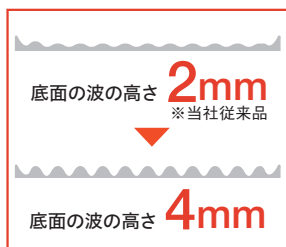

波形プレートでヘルシー

波の高さ **2倍!!** (当社比)

※イラストはイメージです。

●ミルフィーユとんかつ