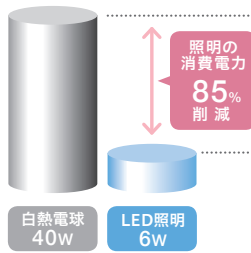

省エネ&長寿命のLED照明

白熱電球に比べて消費電力が大幅に削減されます。さらに、電球寿命が延びることで電球交換コストと手間が省けます。

ソフトタッチスイッチ

ソフトタッチスイッチ

スイッチボタン・表示を大きくし操作性・視認性を向上させました。