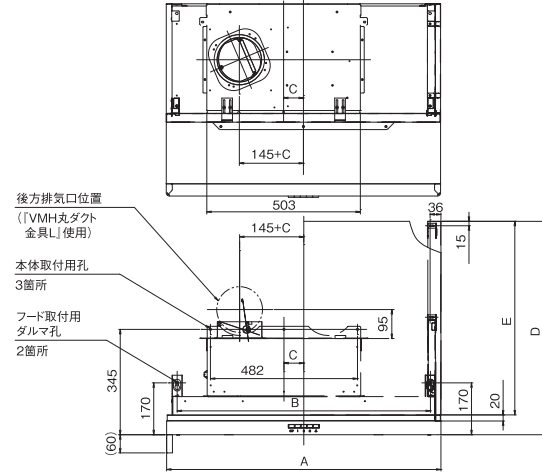

### ■D、E寸法

製品高さ	H640	H700
D	640	700
E	575	635