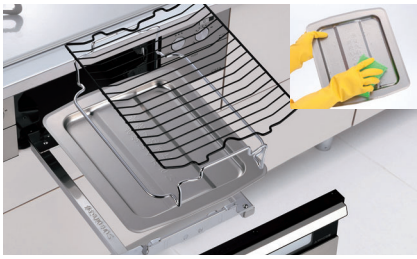

### フラット構造

煮こぼれなどが器具内に侵入しにくい一体成型フラット構造。汁受け皿がなくホーロー素材で、ふき掃除もラクラクです。

対応器種 **ST** 2口・1口タイプ\*

 フラットトップ

※写真はステンレスゴクタイプ。ホーローゴクも同一形状です。

## グリル部 大きなグリルもいつもクリーンに

### らくグリル

グリルパーツは、サッと分解して丸洗いできるので便利。洗いやすいフラット形状の焼き網は、汚れが落ちやすいフッ素加工付き。受け皿は油汚れもサッと取れるクリアコート加工付きです。

対応器種 **CR A FA W**