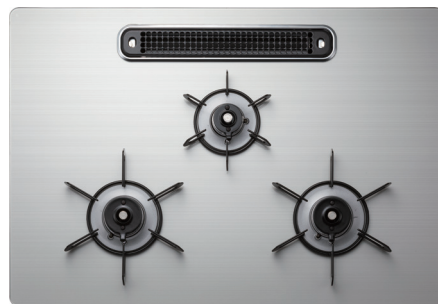

## ひろびろ × すっきりトップ

グリル排気口をアイランド構造とし凹凸が少なく清掃性がアップ。グリル排気口のまわりがひろびろすっきりしました。サッとふくだけですっきりキレイになるから、お手入れも時短できます。

対応器種 **CR**※ **A** **FA**※ **W**※

従来製品

※写真は当社従来製品

← ひろびろ →  
すっきりトップ

「天板のお手入れが大変で」…  
という方におすすめ

※写真はPD-963WT-U75GG  
グリル排気口サイズ 357×47mm