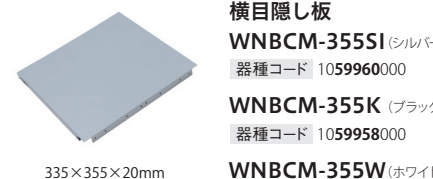

換気扇穴塞ぎ板 PF-450
器種コード 1059687000
希望小売価格 9,240円(税抜 8,400円)