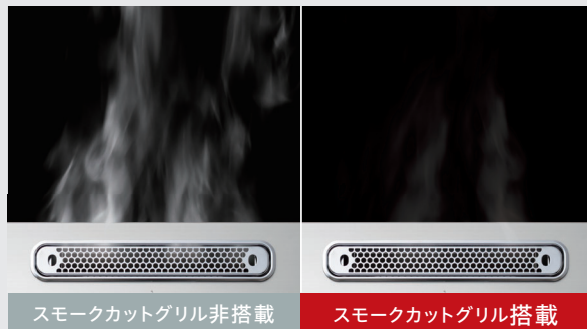

感動すっきり

煙もニオイも、もう気にならない。

[新機能] スモークカットグリル。

NEW **アフターバーナー** で煙とニオイを大幅カット。

グリルの奥に搭載されたアフターバーナーが下向きに燃焼することで、庫外に排出される煙とニオイを大幅にカットします。

おすすめの特長

おたのしみレシピ

ビルトインコンロ

プチリフオーム

煙を99%カット

※試験方法:PD-863Wにて「焼き網」で塩サマ4尾、PD-893Wにて「ラ・クックグラン」で塩サマ3尾を調理。減煙性能を4回測定して平均値を算出する。(株)パロマ調べ

※画像はイメージです。

Point

同梱の「ラ・クックグラン」を使えば、グリル庫内の油汚れを99.9%[※]カット

ラ・クックグランなら魚を10回焼いても庫内はクリーン!

お手入れはラ・クックグラン本体だけでOK。グリル庫内の清掃はほとんど不要です。

※試験方法:PA-A96WCRにて「焼き網」「ラ・クックグラン」でさんま3尾を調理。グリル庫内の各お手入れ部品(焼き網、ラ・クックグランを除く)へ油はねの量を5回測定し平均値を算出する。焼き網(強火:12分)ラ・クックグラン(強火:15分)にて調理。(パロマ調べ)

パロマだけ

※2024年3月時点。※ガスコンロにおいて。

NEW **触媒フィルター** でニオイをカット。[※]

排気口の手前に触媒フィルターを搭載。調理中の気になるニオイの更なる低減を実現しました。キッチンとリビングが同一空間にあっても高い脱臭効果でより快適にお使いいただけます。

※試験方法:PD-863Wにて「焼き網」、PD-893Wにて「ラ・クックグラン」で塩サマとアジの開きを調理。減臭性能を4回測定して平均値を算出する。(株)パロマ調べ

パロマだけ

※2024年3月時点。

NEW **明るいグリル** でよりあんしん。

点火すると、アフターバーナーが発光しグリル庫内が明るく照らされます。使用状況が分かりやすく、消し忘れにも気づきやすいあんしん設計です。

DATA