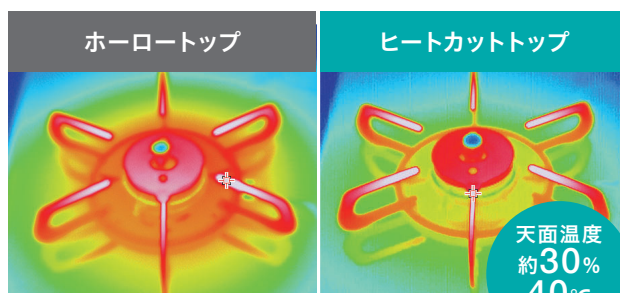

## ヒートカットトップ

バーナーまわりは、煮こぼれなどがこびりつき、お手入れに時間がかかる…。バーナーからの放射熱で熱くなることが原因です。温度軽減効果があるトッププレートなら、バーナーまわりがこびりつきづらく、お手入れをラクにします。

対応器種 **CR A FA W** \* **BR** \* **r Si**

 ヒートカットトップ

トッププレート裏面(CREAガラストップ)

ガラストップの裏面にはアルミ板を取り付けることで熱を分散。ハイパーガラスコートトップには熱伝導率の高い鋼板にコーティングを施し熱を分散。バーナーまわりの焦げつきを低減します。またハイパーガラスコートトップ採用の全器種にも対応しています。

ヒートカット有無での加熱試験比較(いずれもガラストップ)

天板温度比較(当社比)

ホーロートップに比べて、バーナーまわりの温度が低くなっていることがわかります。

※1 直径28cmのアルミ鍋で強火力約30分間燃焼後。(ノバロマ調べ)

※1 使用中や使用直後は、操作部・操作ボタン・ロックつまみ・グリル取手以外は触らないでください。