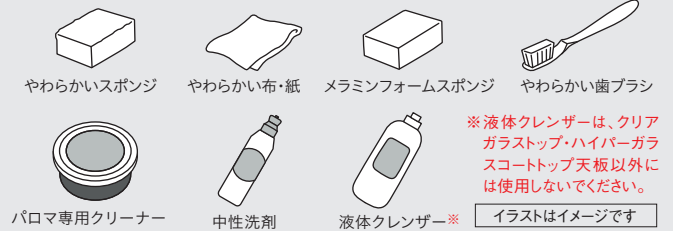

お手入れに適している道具と使用する洗剤