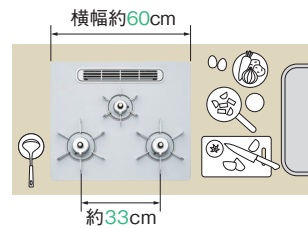

## 2種類のサイズ

トッププレートの幅は75cm、60cmの2種類があります。キッチンの広さや、使い勝手にあわせて選びましょう。

**75cm** 天板とバーナー間隔が広く、ゆとりがあります

左右両方のバーナーで調理をするときも、ゆったりと使えます。また天板のスペースを鍋の仮置きとして利用できます。

**60cm** 左右の調理スペースを広く取ることができます

調理作業のスペースを広く使うことができます。間口の狭いキッチンにおすすめです。 ※イラストはイメージです。