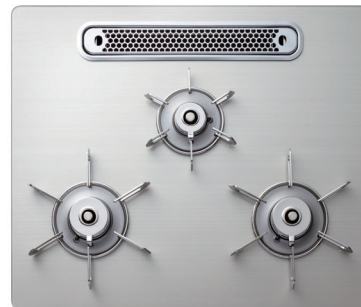

※写真はPD-893WT-U60GH
グリル排気口サイズ 357×47mm

すっきりトップ

天板のフチがすっきりしてゴミが溜まりにくく汚れもサッとふき取れます。

すっきりトップ

すっきりフレームトップ

従来よりもフレームの厚みが減り、清掃性もデザイン性もアップしました。

フレームすっきりトップ