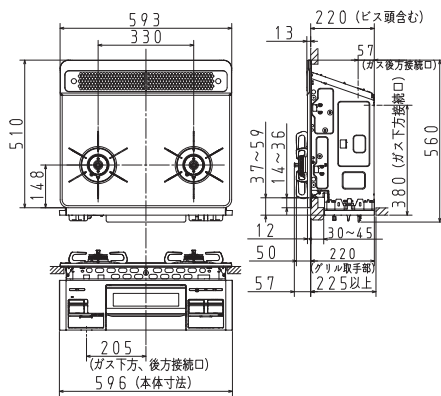

PD-200WS-60 (CV,CK)

本図面はPD-200WS-60CV