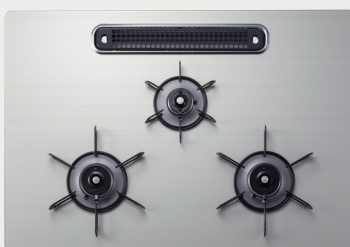

すっきりトップ

※写真はPD-829WS-U75GH