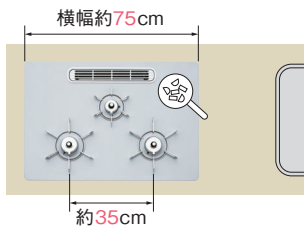

ビルトインコンロ | 簡単比較表

2種類のサイズ

トッププレートの幅は75cm、60cmの2種類があります。キッチンの広さや、使い勝手にあわせて選びましょう。

75cm 天板とバーナー間隔が広く、ゆとりがあります

左右両方のバーナーで調理をするときも、ゆったりと使えます。また天板のスペースを鍋の仮置きとして利用できます。

60cm 左右の調理スペースを広く取ることができます