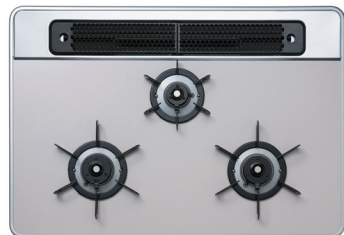

## ひろびろ × すっきりトップ

グリル排気口をアイランド構造とし凹凸が少なく清掃性がアップ。グリル排気口のまわりがひろびろすっきりしました。サッとふくだけですっきりキレイになるから、お手入れも時短できます。

対応器種 **CR**※ **A** **FA**※ **W**※

従来製品

※写真は当社従来製品

← ひろびろ →  
すっきりトップ

「天板のお手入れが大変で」…  
という方におすすめ

※写真はPD-963WT-U75GG  
グリル排気口サイズ 357×47mm