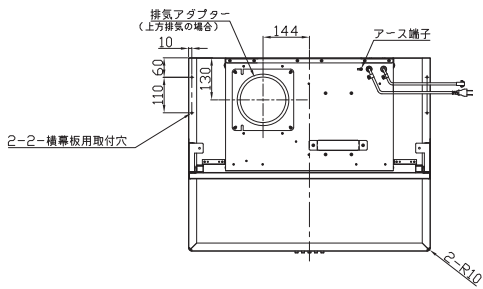

WNBS-Cタイプ

◎ 基本性能値

入力電圧 (V)	100			
周波数 (Hz)	50/60			
風量調節	強	中	弱	
消費電力 (W)	93/99	40/41	28/29	
風量 OPa (m³/h)	510/490	270/240	190/180	
騒音 (dB)	48/47	33/33	25/24	
質量 (kg)	15/17/19			
時間定格	連続			
電動機定格	4極コンデンサー誘導			
電動機絶縁種別	E種			
巻線温度上昇	75K以下			
基準周囲温度	-5~40℃			
絶縁抵抗	1MΩ以上 (DC500V)			
耐電圧	AC1000V 1分間