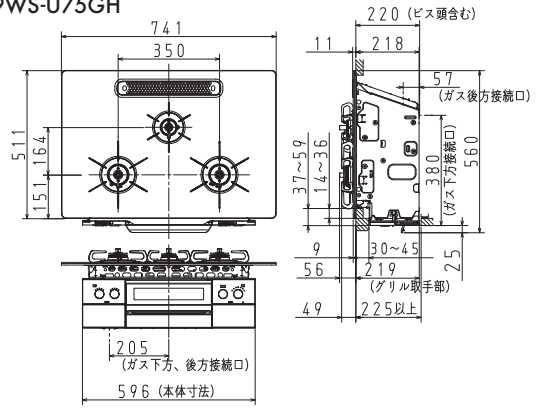

PD-893WS-U75 (CV, CK)

本図面はPD-893WT-U75GH