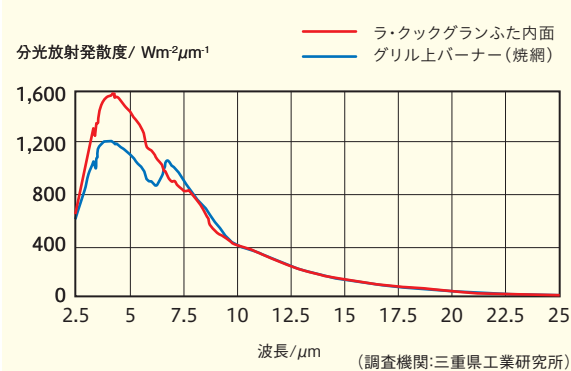

遠赤外線効果比較

◎積分放射率

ラ・クックグラン **86.56%** > グリルバーナー(焼網) **77.50%** **遠赤外線効果 約9%高い**

使用者さまの声

「ラ・クック」はきれいに焼けているいろいろ試したくなるので料理が楽しいです。からあげがきれいにできたので驚きました。

50-60代 女性