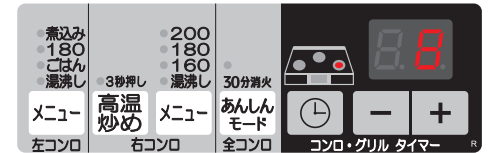

操作パネル

右側

- ●コンロ・グリル調理タイマー
  コンロ(1~99分)、グリル(1~15分)
- ●自動炊飯機能(左コンロ)
- ●湯沸し機能(左右コンロ)
- ●高温炒め機能(右コンロ)
- ●温度キープ機能
  (右コンロ:160~200℃、左コンロ:180℃)
- ●あんしんモード(コンロ30分消火)
- ●煮込み機能(左コンロ)