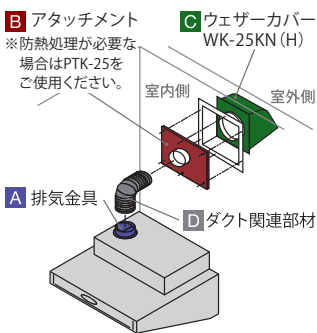

オプション部品 ○タカラスタンダード株式会社製

○同時給排気接続に変更する場合、専用給排セットと専用前幕板が必要となります。

VRAS VRAT VUS は、各機種への対応を表しています。

A 排気金具

**VRAS VRAT**  
**VMH丸ダクト金具L**  
器種コード 1057744000  
220×220×190mm  
φ150丸ダクト  
左右後方排気接続用  
希望小売価格  
2,750円(税抜 2,500円)