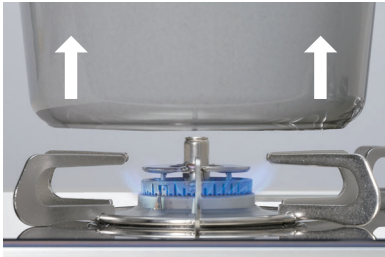

さらにあんしん 充実の安心機能を装備!

**コンロ30分消火
あんしんモード**
火の消し忘れをフォロー

ボタンで
設定しやす
くなりました

レンジフード連動機能
NECフォーマット、
家製協フォーマット切替可

鍋なし検知機能
(左右コンロ)

感震停止機能

鍋などを置いていない
と点火せず、調理中に
持ち上げると自動的に
弱火になるため、消し
忘れも防げます。