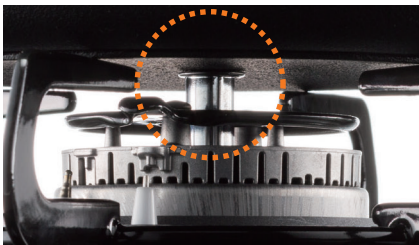

さらにあんしん

「しまった」「うっかり」をカバーする。
先進のあんしん機能。

Siセンサー 対応器種 全器種

すべてのコンロバーナーに搭載。鍋底の温度を検知して、温度が異常に上昇するとセンサーが働き、自動で火力を調節して異常高温を防止。安全な温度まで下がると、もとの火力に戻ります。