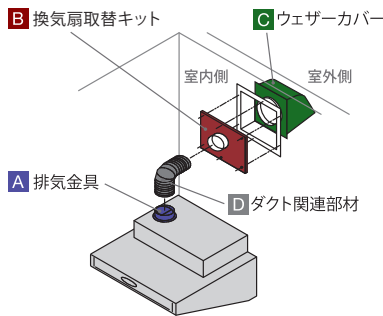

フジテックメンテナンス株式会社製

スライド横幕板

総高さ	カラー	型式	希望小売価格
575~ 830mm	シルバーメタリック	YMP-NSLD-AP3835R SV 器種コード 1057769000	14,630円(税抜 13,300円)
	ブラック	YMP-NSLD-AP3835R BK 器種コード 1057771000	13,310円(税抜 12,100円)
	シルバーメタリック	YMP-NSLD-AP3835L SV 器種コード 1057770000	14,630円(税抜 13,300円)
	ブラック	YMP-NSLD-AP3835L BK 器種コード 1057772000	13,310円(税抜 12,100円)

リモコン

型式	希望小売価格
RMC-06 器種コード 1057664000	4,840円(税抜 4,400円)

電動密閉式
シャッター

型式	希望小売価格
HDS-150 器種コード 1057812000	19,690円(税抜 17,900円)

スライド横幕板Hiタイプ

総高さ	カラー	型式	希望小売価格
830~ 1030mm	シルバーメタリック	YMP-NSLD-AP5835R SV 器種コード 1057773000	15,840円(税抜 14,400円)
	ブラック	YMP-NSLD-AP5835R BK 器種コード 1057775000	14,630円(税抜 13,300円)
	シルバーメタリック	YMP-NSLD-AP5835L SV 器種コード 1057774000	15,840円(税抜 14,400円)
	ブラック	YMP-NSLD-AP5835L BK 器種コード 1057776000	14,630円(税抜 13,300円)

市販電動
ダンパー用出力線

型式	希望小売価格
給気用 SRS-100V 器種コード 1057811000	4,180円(税抜 3,800円)
排気用 OP-100V 器種コード 1057639000	4,180円(税抜 3,800円)

※総高さ830mm~1030mmの際に使用します。
スライド前幕板Hiタイプ(P76参照)と併用します。

オプション部品 ○フジテックメンテナンス株式会社製

A 排気金具

回転式フレキシブルダクト

TFD-15

器種コード 1057633000

特許取得

オープン価格

フレキシブルに排気方向を変更できます。ジャバラダクトが使用不可の地域でも取り付け可能です。

B 換気扇取替キット

プロペラ換気扇取替キット 特許取得

PTK-25

器種コード 1057636000

希望小売価格 19,140円(税抜 17,400円)

換気扇タイプからシロッコファンタイプへリフォームする
場合に必要なパーツをセットした便利なキットです。外壁
側からの工事が不要なため、施工性が良くなりました。
※別途ダクト部品が必要となります。