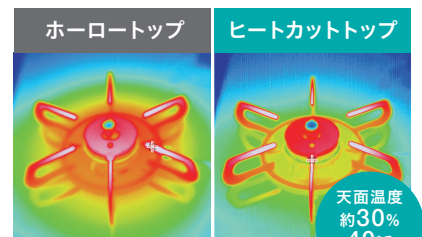

### ヒートカットトップ

トップ裏のアルミパネルで放熱しバーナーまわりの焦げつきを低減しました。

〈ヒートカット有無での加熱試験比較〉  
(いずれもガラストップ)

バーナまわりがこびりつきづらく、お手入れをラクにします。

〈天板温度比較〉(当社比)

ホーロートップに比べて、バーナーまわりの温度が低くなっていることがわかります。

※2 直径28cmのアルミ鍋で強火力約30分間燃焼後。  
〈パロマ調べ〉

※2 使用中や使用直後は、操作部・操作ボタン・ロックつまみ・グリル取手以外は触らないでください。