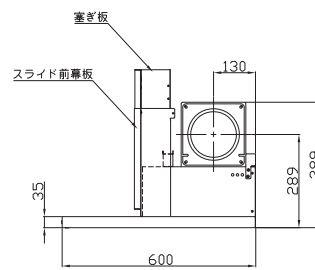

WNBS-Yタイプ

◎ 基本性能値

入力電圧 (V)	100			
周波数 (Hz)	50/60			
風量調節	強	中	弱	常時
消費電力 (W)	93/99	40/41	28/29	20/20
風量 (m³/h)	510/490	270/240	190/180	130/120
騒音 (dB)	48/47	33/33	25/24	19/19
質量 (kg)	15/17/19			
時間定格	連続			
電動機定格	4極コンデンサー誘導			
電動機絶縁種別	E種			
巻線温度上昇	75K以下			
基準周囲温度	-5~40℃			
絶縁抵抗	1MΩ以上 (DC500V)			
耐電圧	AC1000V 1分間