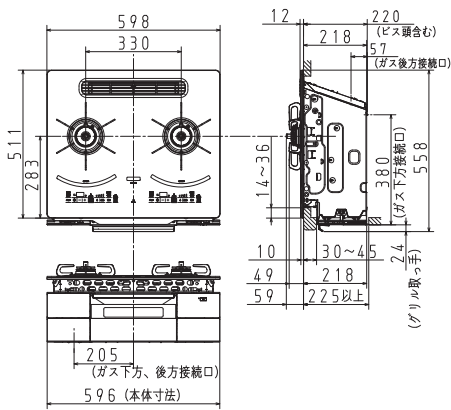

PD-893WS-75GH