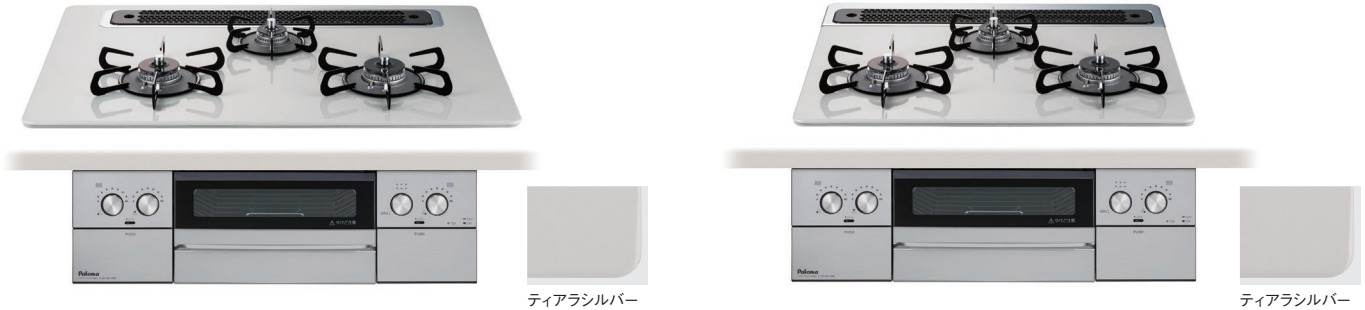

ハイパーガラスコートトップ

75cm

PD-829WS-75CV

器種コード LPガス 1072045020
都市ガス 1072045420

希望小売価格
234,520円(税抜 213,200円)

オープン接続対応

レンジフード連動機能

60cm

PD-829WS-60CV

器種コード LPガス 1072046020
都市ガス 1072046420

希望小売価格
228,360円(税抜 207,600円)

オープン接続対応

レンジフード連動機能

主な商品機能 >> 詳しくはP5~20をご覧ください。

感動すっきり

すっきりトップ

※グリル排気口サイズ
560×71mm
(アイランド構造ではありません)

ヒートカットトップ

ツインシールド

すっきり
クリーンゴトク

- グリルサイドカバー
- フッ素焼き網
- クリアコート受皿

※フェイスパネルは樹脂製です。

驚きクッキングテク

ラククプランオート

- オートメニュー機能
- コンロ調理タイマー
- 温度キープ機能
- 煮込み機能
- 自動炊飯機能
- 湯沸し機能
- 高温炒め機能
- スムーズスライドレール式グリル(クローズアシスト付)
- グリル調理タイマー
- 遠赤外線グリル
- ワイドグリル
- 水なし両面焼グリル
- レンジフード自動風量調整機能 **NEW**

さらにあんしん

あんしんモード

- 低荷重温度センサー
- レンジフード連動機能
- ロック
- 感震停止機能 **NEW**

ウィズナのお手入れラクラク天板

ハイパー
ガラスコート
トップ