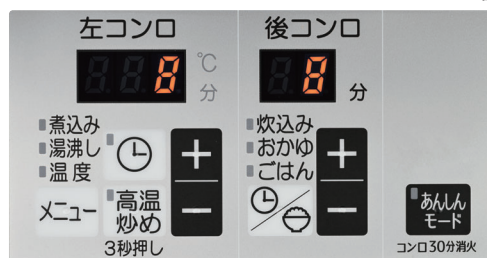

**さらにあんしん**

- コンロ30分消火  
あんしんモード
- 低荷重量度センサー
  - レンジフード連動機能
  - ロック
  - 感震停止機能 **NEW**

オプション

ラックグラン、  
ラックグランポット対応  
>> 詳しくはP61をご覧ください。

操作パネル

- 左コンロ
- 左コンロ調理タイマー(1~120分)
  - 煮込み機能
  - 湯沸し機能
  - 温度キープ機能(130~220℃)
  - 高温炒め機能
- 後コンロ
- 自動炊飯機能(炊込み、おかゆ、ごはん)
  - 後コンロ調理タイマー(1~99分) **NEW**
- 全コンロ
- あんしんモード(コンロ30分消火)