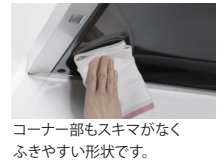

ホーローシャットアウトパネル
内部への汚れをシャットアウト。ホーローだから汚れてもサッとふくだけ!

ホーローオイル受け
ホーローオイル受け

ホーローグリスフィルター
汚れたらワンタッチで外せて食器洗い乾燥機で手軽に洗えます。