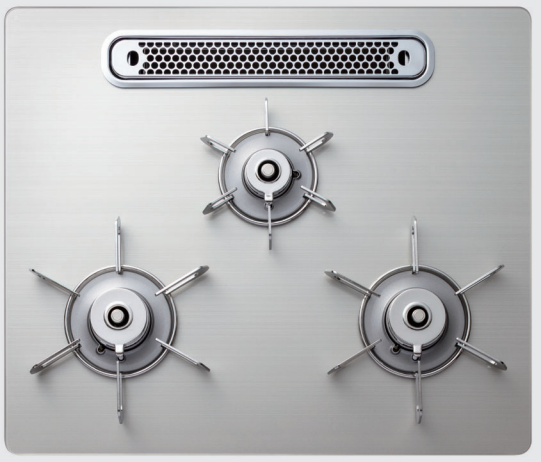

60cm GLASSTOP HYPER GLASSCOAT

ヒートカットトップ