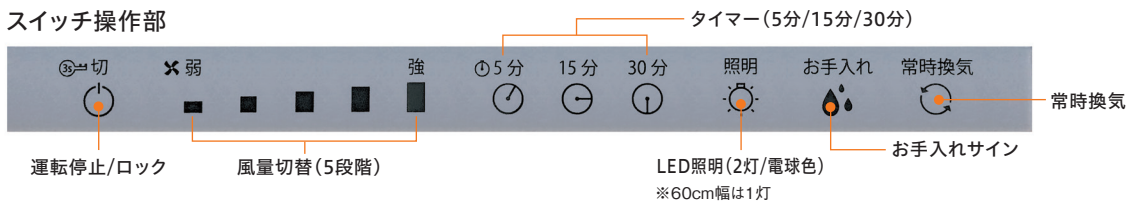

スイッチ操作部

商品機能

ノンフィルター	整流板 オイルガード塗装	オイル受け 親水性	スライド前幕板 同梱	梁欠き対応 ※特注可	同時給排対応 (別売)
静電タッチスイッチ	LED照明 電球色 60cm:1灯 (75-90cm:2灯)	常時換気	タイマー (5/15/30分)	お手入れサイン	DCモーター
				コンロ連動 NECフォーマット 38kHz	リモコン対応 オプション
					高ハツコファン ワンタッチ
					安全センサー 整流板検出

オイル受け **オイル受け(親水性塗装^{※3})**
取り外しの時に溜まった油がこぼれにくい回転着脱式。丸型のトレーは持ちやすく、洗しやすい形状です。

※3 親水性塗装は水に浸すだけで油を浮かせようとする特性があります。油を除去した後にお手入れができるので手間と時間が軽減されます。

整流板 **整流板(オイルガード塗装^{※4})**
油煙を効率的に吸い込む整流板は、フラットで拭きやすく、お手入れが簡単にできます。

※4 付着した油を玉状にする効果があります。玉状になることで油が付着しにくく、お手入れの際はスポンジなどで簡単に洗い落とすことができます。

高ハツコファン **高ハツコ^{※5}ファン(ワンタッチ)**
ボタンを押して簡単に装着できます。ファンに高ハツコを施したことで、ファンに付着した油は運転(回転)によりオイル受けへ回収されます。

※5 付着した油を水滴状に弾くコーティングがされています。油のこびりつきが、より軽減されます。

コンロ連動
コンロの点火・消火に合わせてレンジフードが自動で運転・停止します。(NECフォーマット38kHz)