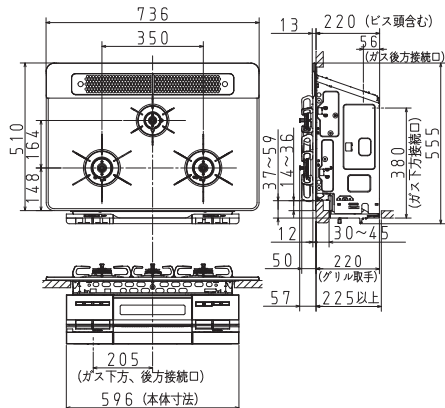

PD-733WS-75(CK,CV)

本図面はPD-733WS-75CK