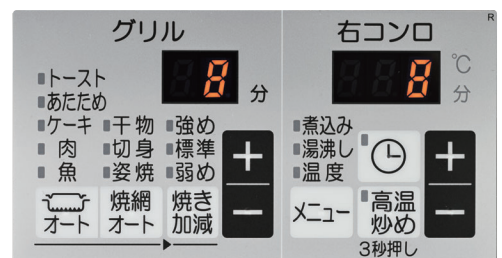

1. グリル
2. ラックグランオートメニュー機能(魚、肉、ケーキ、あたため、トースト)
   - オートメニュー機能(干物、切身、姿焼)
   - グリル調理タイマー(1~15分)
3. 右コンロ
4. 右コンロ調理タイマー(1~120分)
   - 煮込み機能
   - 湯沸し機能
   - 温度キープ機能(130~220℃)
   - 高温炒め機能

対応下部フィルター >> 詳しくはP92をご覧ください。

固定フィルター FLPD-25W(A) 器種コード 1054580000
FLPD-30W(A) 器種コード 1054582000
FLPD-50W(A) 器種コード 1054584000

カットイングフィルター FLPD-F 器種コード 1054586000