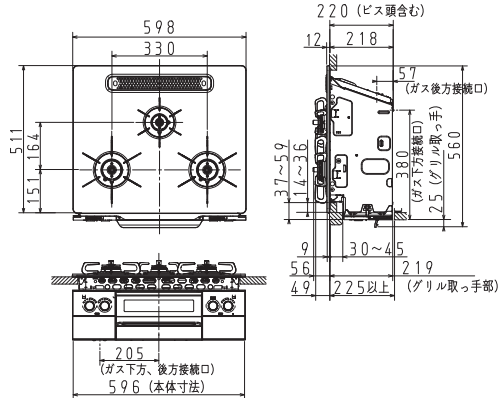

PD-893WT-U60GH、PD-893WS-U60(GH,GP)

本図面はPD-893WT-U60GH