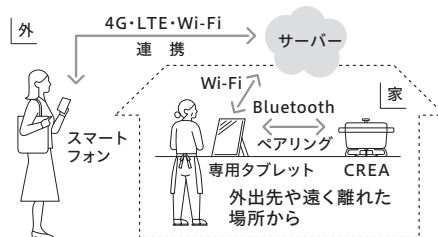

最終りれき 確認機能

別売の専用タブレットとスマホを連携すれば、コンロの「最終りれき確認」が宅外からでも可能に。外出先での自宅コンロ状態の念のためのりれき確認や、遠く離れた両親のゆるやかな見守りもでき、さらに安心です。