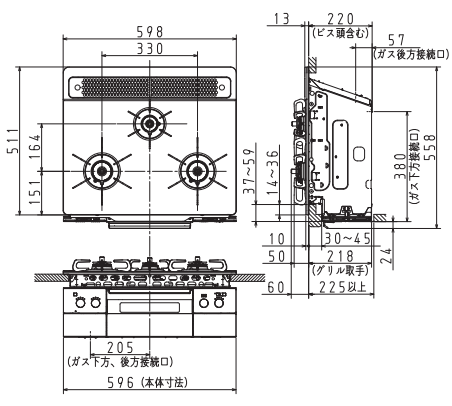

# 寸法図

●サイズなどをよくご確認のうえお選びください。

PD-963WT-U75 (GG, GH, CV)

本図面はPD-963WT-U75GH

PD-963WT-U60 (GG, GH, CV)

本図面はPD-963WT-60GH

PD-963WT-75GH

PD-963WT-60GH