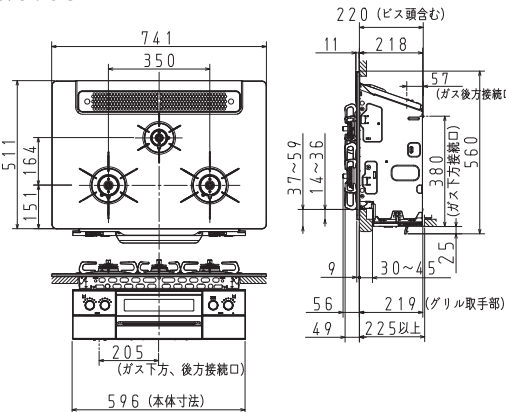

本図面はPD-893WS-75GH