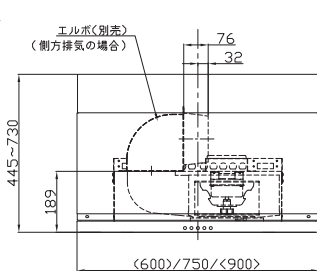

WNBS-Cタイプ

◎ 基本性能値

入力電圧 (V)	100			
周波数 (Hz)	50/60			
風量調節	強	中	弱	
消費電力 (W)	93/99	40/41	28/29	
風量 OPa (m³/h)	510/490	270/240	190/180	
騒音 (dB)	48/47	33/33	25/24	
質量 (kg)	15/17/19			
時間定格	連続			
電動機定格	4極コンデンサー誘導			
電動機絶縁種別	E種			
巻線温度上昇	75K以下			
基準周囲温度	-5~40℃			
絶縁抵抗	1MΩ以上 (DC500V)			
耐電圧	AC1000V 1分間