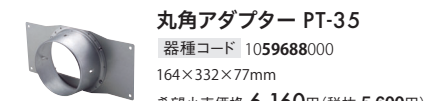

アップエルポ PDL-60
器種コード 1059685000
希望小売価格 7,480円(税抜 6,800円)