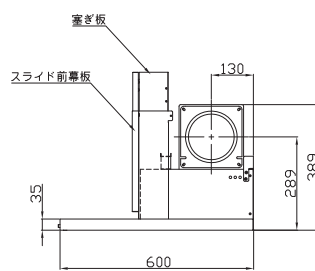

WNBS-Cタイプ

◎ 基本性能値

入力電圧 (V)	100			
周波数 (Hz)	50/60			
風量調節	強	中	弱	
消費電力 (W)	93/99	40/41	28/29	
風量 OPa (m³/h)	510/490	270/240	190/180	
騒音 (dB)	48/47	33/33	25/24	
質量 (kg)	15/17/19			
時間定格	連続			
電動機定格	4極コンデンサー誘導			
電動機絶縁種別	E種			
巻線温度上昇	75K以下			
基準周囲温度	-5~40℃			
絶縁抵抗	1MΩ以上 (DC500V)			
耐電圧	AC1000V 1分間