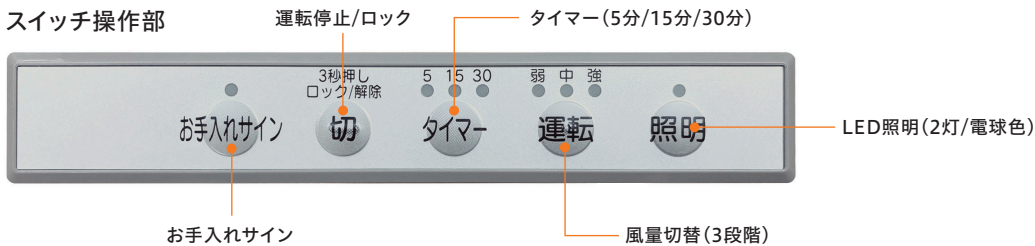

# WNBS-Y NEW シリーズ

見やすさを向上させてお手入れもしやすい  
スタンダードノンフィルタータイプ！

シロッコファン排気タイプ / LED照明

見やすさを向上した  
操作しやすいスイッチ

**LED照明** LED照明 (2灯 / 電球色)

**コンロ連動** コンロ連動  
コンロの点火・消火に合わせてレンジフードが自動で  
運転・停止します。(NECフォーマット38kHz)

**NEW**  
**シートタッチスイッチ** シートタッチスイッチ  
視認性が高く、操作しやすいシート式のスイッチです。