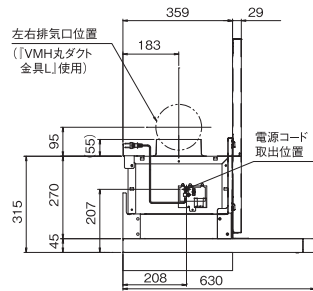

### ■D、E寸法

製品高さ	H640	H700
D	640	700
E	575	635