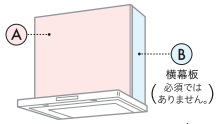

(A) 前幕板 (必要別売品)

幅	総高さ	カラー	型式	希望小売価格
600mm	75cm	ブラック(SQ)	VZP-75-555HN(SQ) 器種コード 1045357000	7,700円(税抜 7,000円)
		ホワイト(SW)	VZP-75-555HN(SW) 器種コード 1045358000	7,700円(税抜 7,000円)
640mm	75cm	ブラック(SQ)	VZP-75-595HN(SQ) 器種コード 1045359000	7,700円(税抜 7,000円)
		ホワイト(SW)	VZP-75-595HN(SW) 器種コード 1045360000	7,700円(税抜 7,000円)
700mm	75cm	ブラック(SQ)	VZP-75-655HN(SQ) 器種コード 1045361000	7,700円(税抜 7,000円)
		ホワイト(SW)	VZP-75-655HN(SW) 器種コード 1045362000	7,700円(税抜 7,000円)
600mm	90cm	ブラック(SQ)	VZP-90-555HN(SQ) 器種コード 1045363000	8,800円(税抜 8,000円)
		ホワイト(SW)	VZP-90-555HN(SW) 器種コード 1045364000	8,800円(税抜 8,000円)
640mm	90cm	ブラック(SQ)	VZP-90-595HN(SQ) 器種コード 1045365000	8,800円(税抜 8,000円)
		ホワイト(SW)	VZP-90-595HN(SW) 器種コード 1045366000	8,800円(税抜 8,000円)
700mm	90cm	ブラック(SQ)	VZP-90-655HN(SQ) 器種コード 1045367000	8,800円(税抜 8,000円)
		ホワイト(SW)	VZP-90-655HN(SW) 器種コード 1045368000	8,800円(税抜 8,000円)

(B) 横幕板 (必須ではありません)

総高さ	カラー	型式	希望小売価格
600mm	ブラック(SQ)	VEP-555HN(SQ) 器種コード 1045369000	8,250円(税抜 7,500円)
	ホワイト(SW)	VEP-555HN(SW) 器種コード 1045370000	8,250円(税抜 7,500円)
640mm	ブラック(SQ)	VEP-595HN(SQ) 器種コード 1045371000	8,250円(税抜 7,500円)
	ホワイト(SW)	VEP-595HN(SW) 器種コード 1045372000	8,250円(税抜 7,500円)
700mm	ブラック(SQ)	VEP-655HN(SQ) 器種コード 1045373000	8,250円(税抜 7,500円)
	ホワイト(SW)	VEP-655HN(SW) 器種コード 1045374000	8,250円(税抜 7,500円)

横幕板など別売オプション品はP83~85をご覧ください。