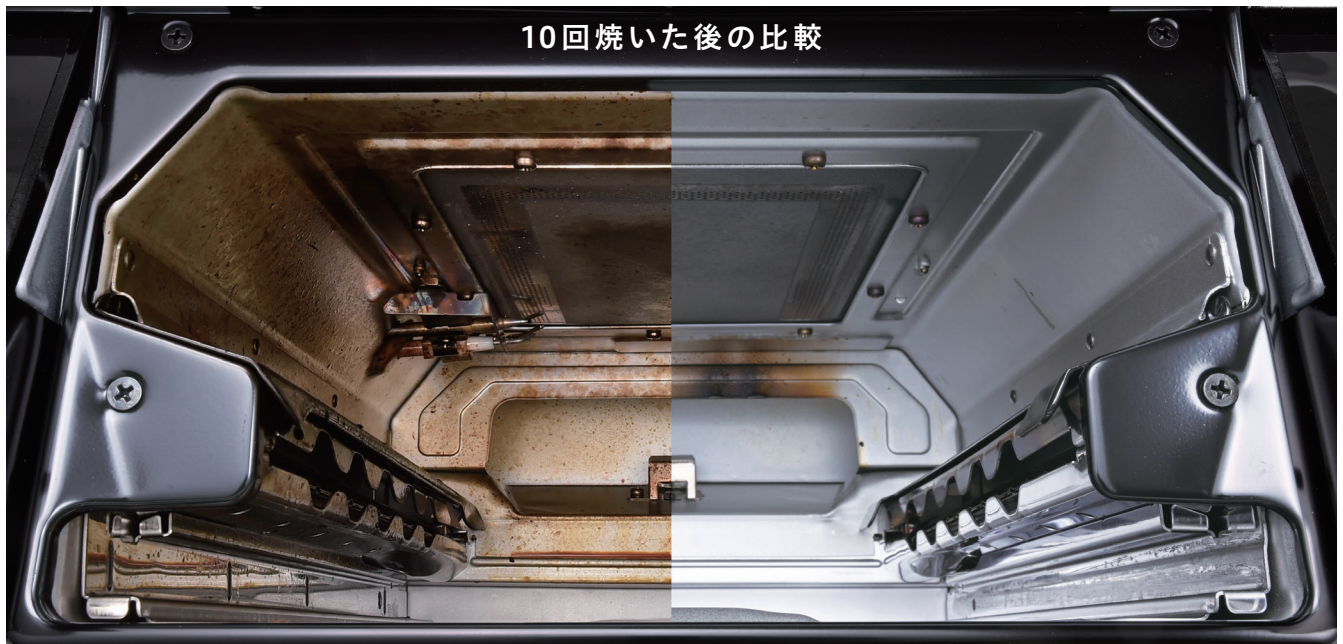

## ふた上面に穴がないから油汚れ大幅カット

●焼き魚でも

※写真はラ・クックグラン使用

※イラストはイメージです。

— 使用者さまの声 —  
グリル庫内の掃除にいつも頭をかかえていました…。ラ・クックは使っても庫内がきれいなのがうれしいです。  
30-40代 女性

深プレートが「油の飛びはね」をガードします。

プレートの深さ **約4cm** ※ふたの高さを含まず

●ローストチキンでも

●ぎょうぎでも

●お肉を焼いたあとのふた

キレイに自信  
使い続ければ違いが分かる  
お肉やぎょうぎなどもOK!ふた上部に大きな穴がないから、ふたで油の飛びはねをしっかりキャッチ。

## 庫内の汚れ99.9%カット

焼き網での調理

ラ・クックグラン(ふた有り)での調理

10回焼いた後の比較

グリル庫内は  
ベトベト

1回焼いただけで  
受皿は油でギトギト!

10回焼いても  
グリル庫内は  
クリーン

10回焼いても  
受皿もクリーン!