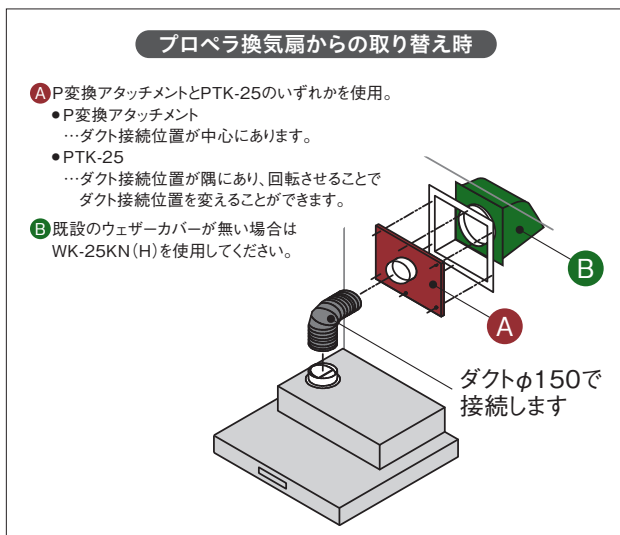

VRAS タカラスタンダード株式会社製

同時給排気用前幕板

幅	総高さ	型式	希望小売価格
60cm	640mm	VZP-60D-595S 器種コード 1059509000	11,550円(税抜 10,500円)
	700mm	VZP-60D-655S 器種コード 1059510000	11,550円(税抜 10,500円)
75cm	640mm	VZP-75D-595S 器種コード 1059608000	12,650円(税抜 11,500円)
	700mm	VZP-75D-655S 器種コード 1059609000	12,650円(税抜 11,500円)
90cm	640mm	VZP-90D-595S 器種コード 1059610000	13,750円(税抜 12,500円)
	700mm	VZP-90D-655S 器種コード 1059611000	13,750円(税抜 12,500円)

横幕板

総高さ	型式	希望小売価格
640mm	VEP-595S 器種コード 1057958000	7,700円(税抜 7,000円)
700mm	VEP-655S 器種コード 1057959000	7,700円(税抜 7,000円)

スライド横幕板

総高さ	型式	希望小売価格
475~725mm	VSEP(S) 器種コード 1057961000	10,450円(税抜 9,500円)

VRAT タカラスタンダード株式会社製

同時給排気用前幕板

幅	総高さ	カラー	型式	希望小売価格
60cm	640mm	ブラック	VZP-60D-595 (K) 器種コード 1059549000	5,500円(税抜 5,000円)
		シルバー	VZP-60D-595 (V) 器種コード 1059550000	5,500円(税抜 5,000円)
	700mm	ブラック	VZP-60D-655 (K) 器種コード 1059551000	5,500円(税抜 5,000円)
		シルバー	VZP-60D-655 (V) 器種コード 1059552000	5,500円(税抜 5,000円)
75cm	640mm	ブラック	VZP-75D-595 (K) 器種コード 1059541000	6,600円(税抜 6,000円)
		シルバー	VZP-75D-595 (V) 器種コード 1059542000	6,600円(税抜 6,000円)
	700mm	ブラック	VZP-75D-655 (K) 器種コード 1059543000	6,600円(税抜 6,000円)
		シルバー	VZP-75D-655 (V) 器種コード 1059544000	6,600円(税抜 6,000円)
90cm	640mm	ブラック	VZP-90D-595 (K) 器種コード 1059533000	7,700円(税抜 7,000円)
		シルバー	VZP-90D-595 (V) 器種コード 1059534000	7,700円(税抜 7,000円)
	700mm	ブラック	VZP-90D-655 (K) 器種コード 1059535000	7,700円(税抜 7,000円)
		シルバー	VZP-90D-655 (V) 器種コード 1059536000	7,700円(税抜 7,000円)

横幕板

総高さ	カラー	型式	希望小売価格
640mm	ブラック	VEP-595 (K) 器種コード 1059555000	4,950円(税抜 4,500円)
	シルバー	VEP-595 (V) 器種コード 1059556000	4,950円(税抜 4,500円)
700mm	ブラック	VEP-655 (K) 器種コード 1059557000	4,950円(税抜 4,500円)
	シルバー	VEP-655 (V) 器種コード 1059558000	4,950円(税抜 4,500円)

スライド横幕板

総高さ	カラー	型式	希望小売価格
475~725mm	ブラック	VSEP (K) 器種コード 1059553000	7,150円(税抜 6,500円)
	シルバー	VSEP (V) 器種コード 1059554000	7,150円(税抜 6,500円)