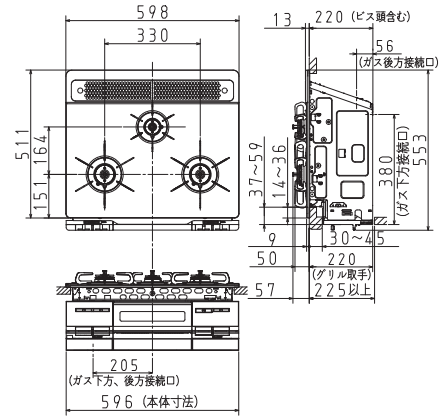

PD-733WS-60GH, PD-733W-60GZ