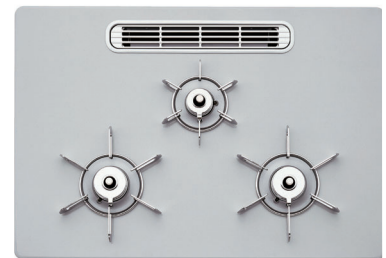

※写真はPD-963WT-U75CV

- 後片付けが面倒くさく、グリルを使いたくない
- 排気口まわりの汚れやゴミが気になる
- バーナーまわりの焦げつきが落ちにくい

「天板のお手入れが大変で」
…という方におすすめ

感動すっきり

焦げつきを抑えてすっきり

■ ヒートカットトップ ヒートカットトップ

温度軽減効果があるトッププレートなら、バーナー
まわりがこびりつきづらく、お手入れをラクにします。

- ※1 直径28cmのアルミ鍋で強火力約30分間燃焼後。(パロマ調べ)
- ※1 使用中や使用直後は、操作部・操作ボタン・ロックつまみ・グリル取手以外は触らないでください。

≫ 詳しくはP7をご覧ください。

サッとお手入れできてラク!