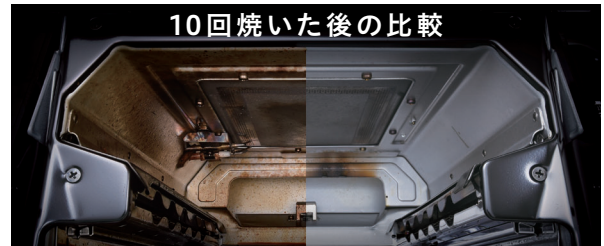

10回焼いた後の比較

焼き網での調理
グリル庫内はベトベト

ラ・クックグラン(ふた有り)での調理
10回焼いてもグリル庫内はピカピカ