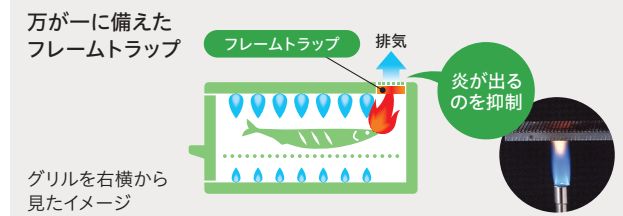

コンロ30分消火あんしんモード

ボタンをひと押しするだけで通常消し忘れ消火120分のところ30分で自動消火。他事をしている時のついっかりの消し忘れもフォローします。

対応器種

CR A FA W BR r Si ST*

⚠️ 火をつけたまま、機器から絶対に離れない、就寝しない、外出しないでください。

カスタマイズ機能(詳細設定)

コンロの消し忘れ消火時間を任意で短縮設定もできます。

対応器種 CR A FA W BR r Si ST*

コンロ	通常	約120分で自動消火
	コンロ30分消火あんしんモード	ボタンひと押しで「30分で自動消火」に設定
	カスタマイズ機能(詳細設定)	「約10~90分*1の間で自動消火」に設定

*1 AVANCE・CREAシリーズは約10~120分

中火点火

自動で中火で点火します。 対応器種 CR A FA W BR r Si ST

早切れ防止機能

鍋底が約250℃になると弱火・強火を繰り返しながら自動で火力調節して、早切れを防ぎます。(異常過熱防止機能)

- ○自動火力調節開始後、約30分で自動消火します。
- ○条件により250℃に達する前に消火する場合があります。

対応器種 全器種

焦げつき消火機能

鍋底が焦げつき始めると自動で消火します。

*鍋の材質、調理物の種類、火力によって焦げの程度は異なります。

対応器種 全器種

フレイムトラップ

万が一、グリル庫内の魚などに引火しても、排気口から炎が出ることを抑制するので、火災への拡大を防止する効果があります。パロマは全てのグリル付きコンロに搭載しています。

対応器種 全器種 (グリル付コンロのみ)

※写真はイメージです。

低荷重温度センサー

対応器種 FA W BR r Si ST

軽量鍋でも安定して使用できるのでより安心です。

レンジフード連動機能

コンロやグリルの点火や消火に連動して、レンジフードを自動で運転、または停止する機能です。

※指定外のレンジフードでは連動しません。
※NECフォーマット、家製協フォーマット切替可

対応器種 CR A FA W BR*

※フェイスグランド、ウイズナ、プリリオは、NECフォーマット、家製協フォーマット複合発信します。

※器種により異なります。 >> 詳しくはP93~94をご覧ください。

CR CREAシリーズ A AVANCE FA FACEISシリーズ W WITHNA BR BRillIOシリーズ r repla Si Sisto ST スタンダードシリーズ 全器種 全器種対応