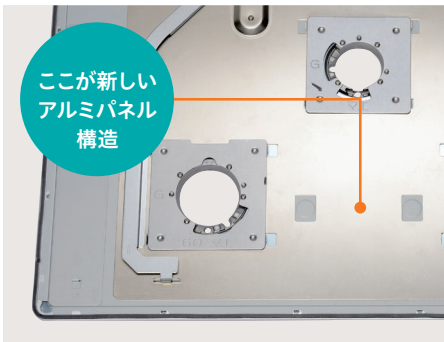

ここが新しい
アルミパネル
構造

ヒートカットトップ

トップ裏のアルミパネルで放熱しバーナーまわりの焦げつきを低減しました。