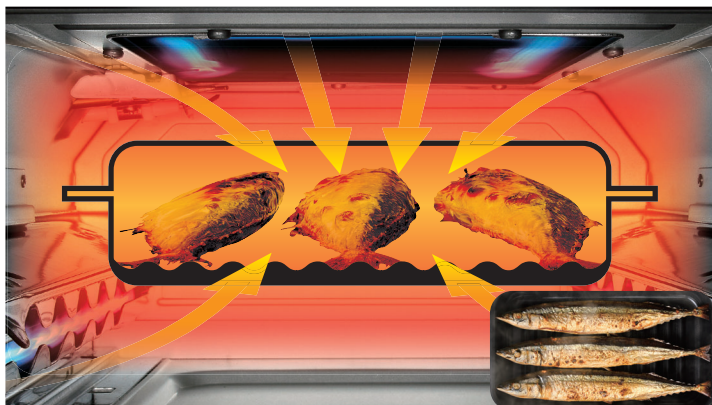

## 遠赤外線効果でふっくらジューシー&焼き目キレイ

※イラストはイメージです。

ラ・クックグランは、内面の黒色セラミック塗装により遠赤外線効果があるのが特徴。だから、ふた付きでもきれいな焼き目がつくうえに、炭火焼きのようにジューシーに仕上げます。その遠赤外線効果は、従来のガスコンロ両面焼きグリルバーナー(当社製品)より約9%\*もその効果が高いことが実証されています。

※2022年12月パロマ調べ(調査機関:三重県工業研究所)

### 遠赤外線とは?

加熱したい物体の表面温度が高くなり過ぎないうちに必要なエネルギーを投入できるので、物体深部温度上昇が速く、より均一な仕上がりが可能になります。