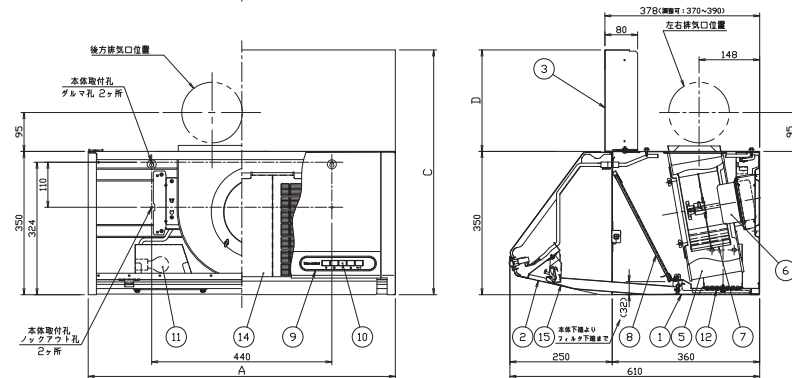

VRATタイプ

イラストは左排気の場合です。

※右排気の場合、排気位置は左右対称位置になります。

電源コード長さ1.3m。

実際の排気用接続部品の開口部寸法はφ148です。

■A、B、C寸法

間口	60間口	75間口	90間口
A	600	750	900
B	530	680	830
C	0	65	65

■D、E寸法

製品高さ	H640	H700
D	640	700
E	575	635

VUSタイプ

◎ 基本性能値

定格電圧	選別	定格消費電力(Hz)	消費電力(W)	最大風量(m³/h)	騒音(dB)
100V	強	50	87	600	43
		60	97	565	42
	中	50	58	325	31
		60	57	300	30
	弱	50	45	220	27
		60	42	210	27

◆A・B寸法表

間口	W600	W750	W900
A	600	750	900
B	500	650	800

◆C・D寸法表

高さ	H600	H645	H700
C	600	645	700
D	250	295	350

◎ 風量-静圧特性