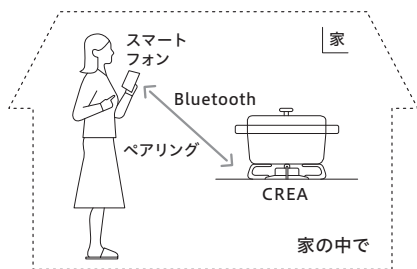

暮らしの味方、おまかせシェフアプリ

iPhoneの方   Androidの方

専用アプリ「おまかせシェフ」をAppStoreやPlayStoreから無料ダウンロードして、お使いいただけます。

- ・iPhoneは米国および他国のApple Inc.の商標です。
- ・iPhoneの商標は、アイホン株式会社のライセンスにもとづき使用されています。
- ・AppStoreはApple Inc.のサービスマークです。
- ・AndroidおよびGoogle Playは、Google LLCの商標または登録商標です。

おすすめの特長

レシピ配信・ 買い物メモ

多彩なレシピが定期的に自動配信されます。調理器具での絞り込みや食材から検索もできます。さらに、買い物メモ機能として、必要な食材がリストアップされ、メモを見ながら買い物することができます。

調理器具での絞り込み

食材からの検索

※アプリをダウンロードしたスマホ・タブレットが通信環境下にある必要があります。

何度も焼き加減を確認する
手間を省きたい。

自動調理ガイド

検索したレシピをコンロに送信すれば、手順に従うだけで自動で火加減を調整し調理できます。

1. STEP1 レシピを選ぶ
2. STEP2 下ごしらえをする
3. STEP3 レシピをコンロに送信
4. STEP4 火加減を調整してオート調理

※アプリをダウンロードしたスマホ・タブレットとコンロをペアリングする必要があります。

おたのしみレシピ

ビルトインコンロ

状態表示

スマートフォン・タブレットをコンロとペアリングすることで、点滅火状態、オート調理中状態、エラー表示（電池消耗も）などを確認することができます。

最終りれき 確認機能

別売の専用タブレットとスマホを連携すれば、コンロの「最終りれき確認」が宅外からでも可能に。外出先での自宅コンロ状態の念のためのりれき確認や、遠く離れた両親のゆるやかな見守りもでき、さらに安心です。

※別売のクリア専用タブレット (PTAB-1) が必要です。

プチリフォーム

DATA