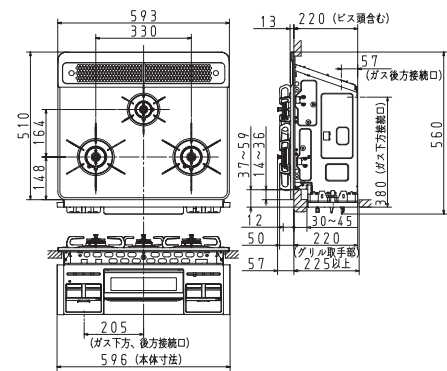

PD-509WS-60 (CV,CK)

本図面はPD-509WS-75CV