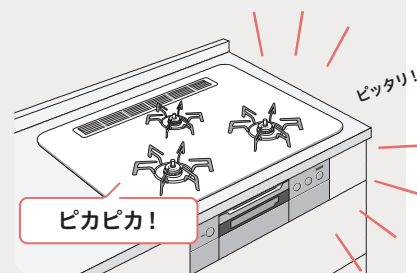

### Q3 取り替えに時間がかかるでしょ？

作業時間 **2~3時間**

**A** 2~3時間※で  
すぐ取り替えできます。

システムキッチンの場合でも、ガスコンロのみで  
2時間ぐらいで簡単に取り替えることができます。  
※設置状況やガスの接続状況により設置に要する時間は異なります。

① 古くなったビルトインコンロ

② 有資格者による取り替え作業(約2~3時間)

③ 取り替え・設置完了