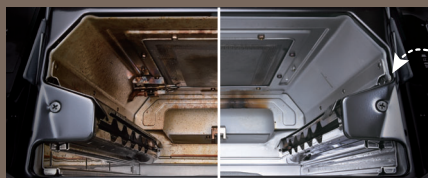

## ラ・クックグランオートメニュー機能

(魚、肉、ケーキ、あたため、トースト)

別売のラ・クックグランで調理もお手入れもラクラク。  
調理モードと焼き加減の設定だけで焼き上げます。

ラ・クックグラン  
オートメニュー  
ボタン

トースト、  
あたため機能も  
便利

※2回連続使用可能 ※ラ・クックグランはオプション(別売)です。

WITHNAの  
商品説明動画は  
こちらから

焼き網を使用した場合