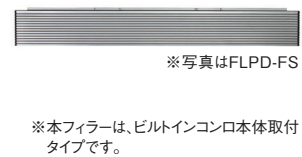

カッティングフィルター

本体カラー	隙間80mm~15mm用(5mm間隔でカットできます)	希望小売価格
ステンレス用/シャインシルバー用/ ジュエルシルバー用/プレミアムシルバー用 CR A FA W BR r Si	FLPD-FS 器種コード 1054589000	4,180円(税抜 3,800円)
ブラック用 ST W BR	FLPD-F 器種コード 1054586000	4,180円(税抜 3,800円)
シルバー用 ST	FLPD-FV 器種コード 1054587000	4,180円(税抜 3,800円)

上部フィルター 本体上部に隙間がある場合に使用する部材です。

固定フィルター

本体カラー	厚みが15mm~34mmのワークトップでに設置できます*	希望小売価格
ブラック用	FLPD-UP 器種コード 1054709000	8,030円(税抜 7,300円)
シルバー用	FLPD-UPS 器種コード 1054708000	8,030円(税抜 7,300円)

*34mmより厚いワークトップに設置すると不完全燃焼になる恐れがあります。