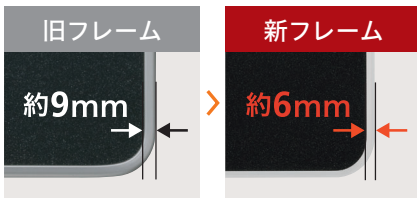

感動すっきり お手入れのしやすさにこだわりました。

すっきりフレームトップ
(ハイパーガラスコート)
清掃性もデザイン性もアップしました。