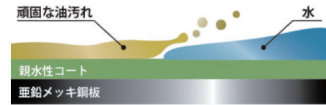

WNBS-C NEW シリーズ

ワンタッチになってお手入れ向上!
使い勝手も考慮した
シンプルノンフィルタータイプ!
シロッコファン排気タイプ / LED照明

ボタン周りに段差がない
すっきりデザインフード

LED照明 LED照明 (2灯 / 電球色)

安心シール同梱

すっきりスタイリッシュなスイッチのデザインフードですが、より安心してご使用いただけるよう“安心シール”を同梱しました。お子様や高齢の方など、日頃使い慣れていない方のために、必要に応じてご活用ください。

※イメージ画像

レンジフード安心シール

より安心してお使い頂くために、よろしければお好みのデザインをご使用下さい。

Cシリーズ：押ボタンスイッチタイプ (スイッチ数5個)

■ STOP	■ LOW	■ MEDIUM	■ HIGH	▲ LIGHT
停止	弱	中	強	照明

■ STOP	■ LOW	■ MEDIUM	■ HIGH	▲ LIGHT
停止	弱	中	強	照明

■ STOP	■ LOW	■ MEDIUM	■ HIGH	▲ LIGHT
停止	弱	中	強	照明

※図のようにスイッチ上部に貼り、ご使用下さい。

オイル受け

オイル受け(親水性塗装※1)

取り外しの時に溜まった油がこぼれにくい回転着脱式。丸型のトレーは持ちやすく、洗いやすい形状です。

※1 親水性塗装は水に浸すだけで油を浮かせようとする特性があります。油を除去した後にお手入れができるので手間と時間が軽減されます。

整流板

整流板(オイルガード塗装※2)

油煙を効率的に吸い込む整流板は、フラットで拭きやすく、お手入れが簡単にできます。

※2 付着した油を玉状にする効果があります。玉状になることで油が付着し難く、お手入れの際はスポンジなどで簡単に洗い落とすことができます。

NEW

オイルガードファン

オイルガードファン(ワンタッチ)

表面がコーティングされたファンは油汚れが簡単に落とせます。

ワンタッチ

商品機能

- **ノンフィルター**
- **整流板**
  オイルガード塗装
- **オイル受け**
  オイルガード塗装
- **スライド前幕板**
  同梱
- **梁欠き対応**
  ※特注可
- **同時給排対応**
  (別売)
- **LED照明**
  電球色(2灯)
- **NEW**
  オイルガードファン
  ワンタッチ