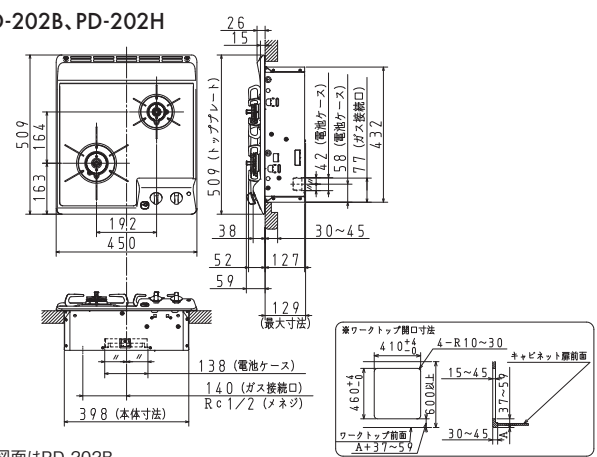

PD-202B, PD-202H

本図面はPD-202B