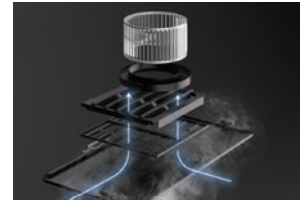

VRAC

NEW

シリーズ

省エネ & 高機能 キープクリーンフード

シロッコファン排気タイプ / 高品位ホーロー / LED照明

10年間ファンを含むレンジフード内部のお手入れ不要*

高効率油捕集を実現する、独自の「フィルタリング構造」によりシロッコファンの手前までで油煙に含まれるほとんどの油を捕集。レンジフード内部のお手入れは10年間不要です。

※お手入れ10年間不要とは、付着する汚れが換気性能に影響しないという根拠に基づくものであり、シロッコファンを含むレンジフード内部が汚れないという意味ではありません。使用開始から10年を超える場合、もしくはレンジフード内部(シロッコファン、リングカップ、グリスフェンス)の汚れが気になる場合は取り外して手軽にお掃除できます。