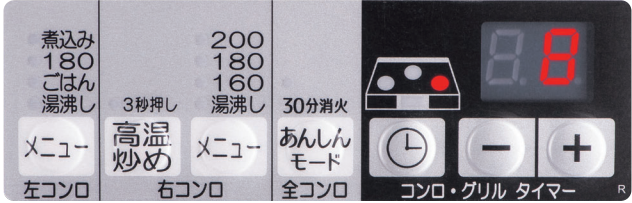

操作パネル

右側

- ●コンロ・グリル調理タイマー コンロ(1~99分)、グリル(1~15分)
- ●自動炊飯機能(左コンロ)
- ●湯沸し機能(左右コンロ)
- ●高温炒め機能(右コンロ)
- ●温度キープ機能(右コンロ:160~200℃、左コンロ:180℃)
- ●あんしんモード(コンロ30分消火)
- ●煮込み機能(左コンロ)