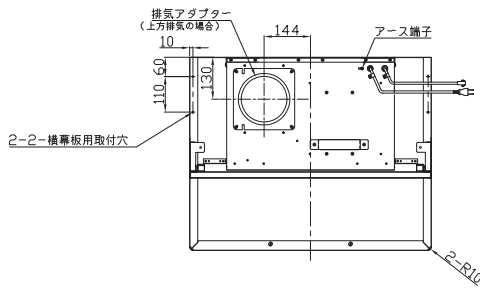

WNBS-Hタイプ

◎ 基本性能値

入力電圧 (V)	100				
周波数 (Hz)	50/60				
風量調節	5	4	3	2	1 常時
消費電力 (W)	28	18	12	6	4 3
風量 (m³/h)	450	380	310	240	170 150
騒音 (dB)	45	42	37	30	25 25
質量 (kg)	15/17/19				
時間定格	連続				
電動機定格	8極DCブラシレスモータ				
電動機絶縁種別	E種				
巻線温度上昇	75K以下				
基準周囲温度	-5~40℃				
絶縁抵抗	1MΩ以上 (DC500V)				
耐電圧	AC1000V 1分間