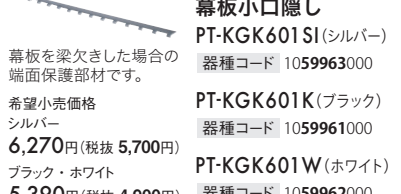

4芯変換アダプター (引っ掛け式) PSC-4H01
器種コード 1048073000
希望小売価格 14,630円(税抜 13,300円)

おすすめの特長

おたのしみシーン

ビルトインコンロ

プチリフオーム

D A T A