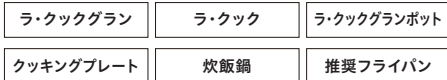

レシピ配信・ 買い物メモ

多彩なレシピが定期的に自動配信されます。調理器具での絞り込みや食材から検索もできます。さらに、買い物メモ機能として、必要な食材がリストアップされ、メモを見ながら買い物することができます。

調理器具での絞り込み

食材からの検索