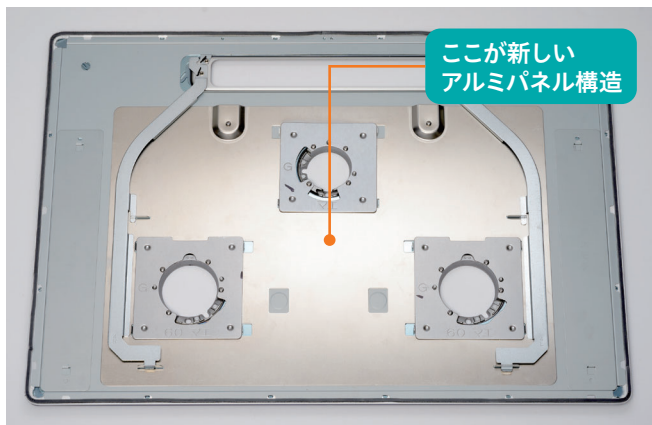

ヒートカットトップ

バーナーまわりは、煮こぼれなどがこびりつき、お手入れに時間がかかる…。バーナーからの放射熱で熱くなることが原因です。温度軽減効果があるトッププレートなら、バーナーまわりがこびりつきづらく、お手入れをラクにします。

対応器種 **CR A FA W** * **BR** * **r Si**

ヒートカットトップ

トッププレート裏面(CREAガラストップ)

ガラストップの裏面にはアルミ板を取り付けることで熱を分散。ハイパーガラスコートトップには熱伝導率の高い鋼板にコーティングを施し熱を分散。バーナーまわりの焦げつきを低減します。またハイパーガラスコートトップ採用の全器種にも対応しています。