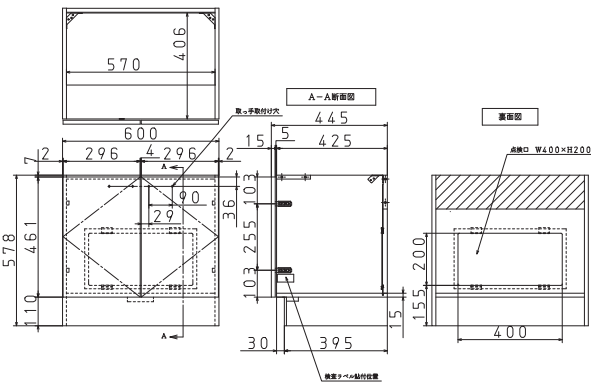

PDC-61B, PDC-61W

本図面はPDC-61B