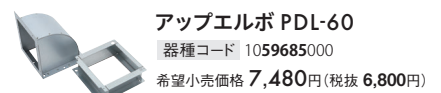

A 排気金具 WNBS-H WNBS-Y WNBS-C