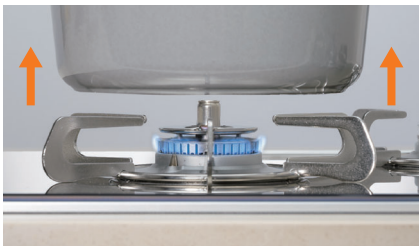

鍋なし検知機能 対応器種 CR A

鍋を置いていないときは点火せず、調理中に鍋を持ち上げると弱火になり、約1分後には自動消火します。袖口着火の低減に役立ちます。