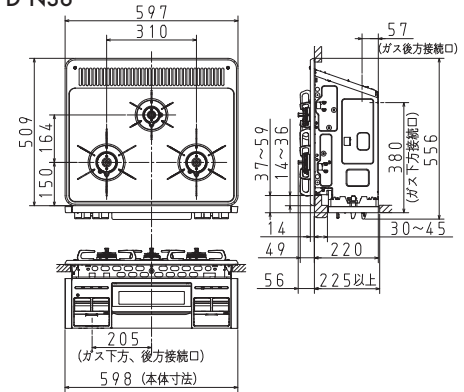

PD-N36WS, PD-N36AS,
PD-N36S, PD-N36

本図面はPD-N36WS