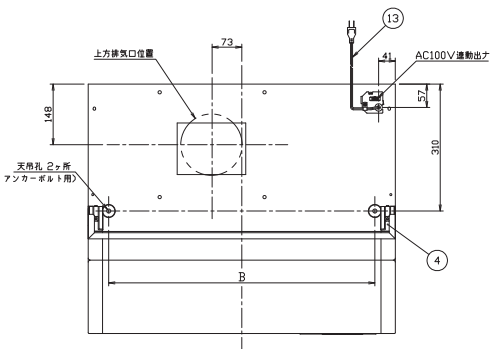

VRATタイプ

イラストは左排気の場合です。

※右排気の場合、排気位置は左右対称位置になります。

電源コード長さ1.3m。

実際の排気用接続部品の開口部寸法はφ148です。

■A、B、C寸法

間口	60間口	75間口	90間口
A	600	750	900
B	530	680	830
C	0	65	65

■D、E寸法

製品高さ	H640	H700
D	640	700
E	575	635

VUSタイプ

◎ 基本性能値

定格電圧	選別	定格消費電力(Hz)	消費電力(W)	最大風量(m³/h)	騒音(dB)
100V	強	50	87	600	43
		60	97	565	42
	中	50	58	325	31
		60	57	300	30
	弱	50	45	220	27
		60	42	210	27

◆A・B寸法表

間口	W600	W750	W900
A	600	750	900
B	500	650	800

◆C・D寸法表

高さ	H600	H645	H700
C	600	645	700
D	250	295	350

◎ 風量-静圧特性