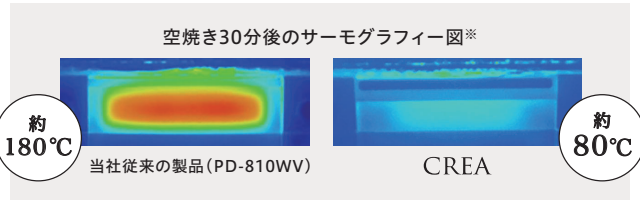

**ヒートカットグリル扉**

3層構造のグリル扉だから小さなお子様などの火傷低減に貢献。もちろん大人もよりあんしんです。  
※グリルガラス温度約80℃(弊社他両面焼グリル同条件約180℃)(JIA検査規格平常時温度上昇試験の場合)

ガラス  
3層構造

**状態表示**

スマートフォンアプリ「おまかせシェフ」を起動すれば、  
コンロの状態確認が可能。  
※コンロとペアリングし、アプリ起動中にBluetooth通信の範囲内の場合