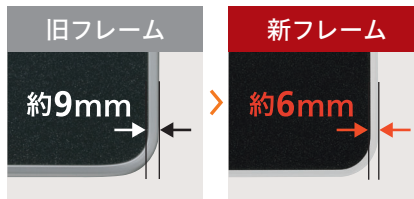

すっきりフレームトップ

(ハイパーガラスコート)
清掃性もデザイン性もアップしました。