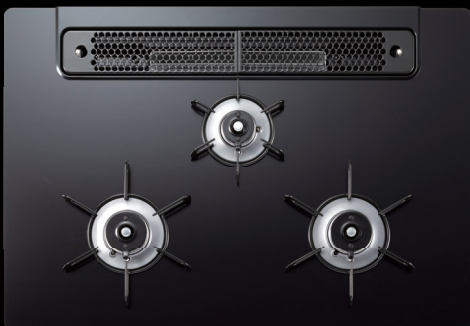

キッチンに、あう

ブラックカラーのレンジフードを合わせると、統一感ある上質なキッチンにランクアップ。レンジフード連動機能が使えて便利です。

料理に、あう

グリル料理が美しく映える

グラファイトブラックのフェイスに、グリル料理の「おいしそう」が一層映えて使う楽しさを創り出します。ラ・クックグランを使えば、グリル調理をさらに便利に、家事をラクにします。

Black Line

ブラックライン

日々の料理を美しく魅せる

モダンなキッチンツールとの相性も抜群で、料理する時間が楽しくなるような料理が映えるマッティーブラックのトッププレート。調理をラクにするに便利機能も充実しています。

上質感のある ブラックカラーデザイン

トッププレート〈マッティーブラック〉

今までになかったマット調の風合い豊かなブラックカラーのガラストップ。お手入れのしやすはそのままに、ニュアンスあるマッティーブラックがこだわりのキッチンに美しく調和します。

フェイス〈グラファイトブラック〉

マットでありつつも、メタリック調のグラファイトブラックパネルは、木目調を引き立たせて調和する美しいブラックカラー。照明の光があたると豊かな表情が楽しめるのも魅力です。

スタイルに、あう

人気のガスビルトインコンロ「WITHNA(ウィズナ)」と「BRillio(ブリリオ)」シリーズからそれぞれブラックラインが新登場。使うスタイルにあわせて、2ラインからお選びいただけます。

Black Line

ウィズナシリーズ

WITHNA

プッシュダイヤル式の丸い点火ボタンがブラックフェイスによく映えるスタイリッシュなデザインが特徴です。

Black Line

ブリリオシリーズ

BRillio

押しボタン式の点火ボタンが一直線に並ぶシンプルでモダンなデザインが特徴です。