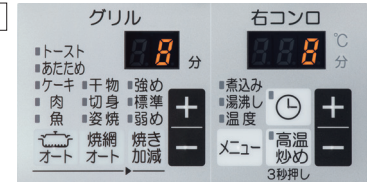

ラックグランオート

- オートメニュー機能
- コンロ調理タイマー
- 温度キープ機能
- 煮込み機能
- 自動炊飯機能
- 湯沸し機能
- 高温炒め機能

- スムーズスライドレール式グリル(クローズアシスト付)
- グリル調理タイマー
- 遠赤外線グリル
- ワイドグリル
- 水なし両面焼グリル

さらにあんしん

- 低荷重温度センサー
- レンジフード連動機能
- ロック

機能・仕様

商品名	質量 (kg)	本体寸法 (mm)		電源	接続	ガス消費量 kW (13A / LP 共)				コンロ部 (13A / LP 共)				グリル部 (13A / LP 共)				
		高さ	幅			奥行	全点火	強火力バーナー	小火力バーナー	グリル	区分名	2006年度省エネ基準達成率	機器のエネルギー消費効率	熱効率		区分名	2008年度省エネ基準達成率	機器のエネルギー消費効率
														強火力バーナー	小火力バーナー			
PD-819W-75GZ	26.0	269	741	561	DC3.0V (乾電池単1×2)	Rc1/2 (メネジ)	10.6/10.5	4.20/4.20	1.30/1.30	2.02/2.02	F	100%/100%	55.6%/55.6%	56.0%/56.0%	53.5%/53.5%	L	106%/106%	210Wh/210Wh
PD-819W-60GZ	24.5	269	598	560	DC3.0V (乾電池単1×2)	Rc1/2 (メネジ)	10.6/10.5	4.20/4.20	1.30/1.30	2.02/2.02	F	100%/100%	55.6%/55.6%	56.0%/56.0%	53.5%/53.5%	L	106%/106%	210Wh/210Wh

※商品の価格、仕様およびデザイン等は改善のため、予告なく変更する場合があります。

〈操作パネル〉

左コンロ

- 左コンロ調理タイマー(1~120分)
- 煮込み機能
- 湯沸し機能
- 温度キープ機能(130~220°C)
- 高温炒め機能

後コンロ

- 自動炊飯機能 (炊込み、おかゆ、ごはん)

全コンロ

- あんしんモード (コンロ30分消火)

右側

グリル

- ラックグランオートメニュー機能 (魚、肉、ケーキ、あたため、トースト)
- オートメニュー機能 (干物、切身、姿焼)
- グリル調理タイマー(1~15分)

右コンロ

- 右コンロ調理タイマー(1~120分)
- 煮込み機能
- 湯沸し機能
- 温度キープ機能(130~220°C)
- 高温炒め機能

〈オプション〉

ラックグランセット PGD-40BM/B/R/Y

希望小売価格 11,330円 (税抜 10,300円)