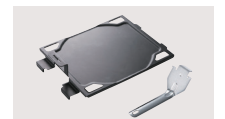

右側

グリル

- ラックグランオートメニュー機能 (魚、肉、ケーキ、あたため、トースト)
- オートメニュー機能 (干物、切身、姿焼)
- グリル調理タイマー(1~15分)

右コンロ

- 右コンロ調理タイマー(1~120分)
- 煮込み機能
- 湯沸し機能
- 温度キープ機能(130~220°C)
- 高温炒め機能

〈オプション〉

ラックグランセット PGD-40BM/B/R/Y

希望小売価格 11,330円 (税抜 10,300円)

ラックセット PGD-30R

希望小売価格 9,240円 (税抜 8,400円)

ラックグランポットセット PGDA-42BM

希望小売価格 22,000円 (税抜 20,000円)

取手付きクッキングプレート PBP-2 (フッ素加工)

希望小売価格 4,950円 (税抜 4,500円)

ブリリオシリーズ

BRillio