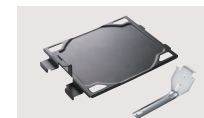

(付属品)

ラ・クックグラン
PGDL-40BM
(トリュフブラウン) 同梱
(料理レシピ付)

取り出しフォーク

(オプション)

ラ・クックセット
PGD-30R
希望小売価格
9,240円 (税抜 8,400円)

取り付きクッキングプレート
PBP-2 (フッ素加工)
希望小売価格
4,950円 (税抜 4,500円)

Paloma 株式会社 **パロマ**

本社 / 〒467-8585 名古屋市長瑞区桃園町6番23号
<https://www.paloma.co.jp/>