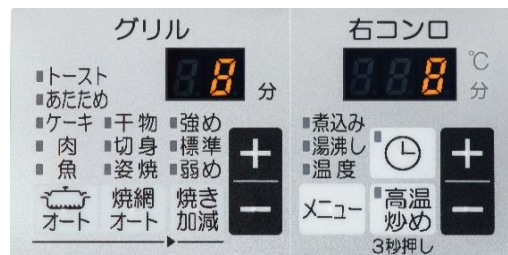

【クレア・フェイス】 スムーズスライドレール式グリル

滑らかに開閉できるスライドレール方式を採用。

<クレアシリーズ>

グリル取っ手が上付きです。

<フェイスシリーズ>

【クレア・フェイス】 操作パネル

安全・安心・調理補助等、機能を充実させています。

■クレアシリーズ

■フェイスシリーズ

<ラインアップ>

【CREA・クレアシリーズ】

機種名	天板幅/素材	天板色	オープン接続	希望小売価格
PD-962WT-U75GG	75cm/クリアガラス	グロスミラー (全周ベベルカット)	非対応	353,430円 (税抜321,300円)
PD-962WT-U60GG	60cm/クリアガラス			347,710円 (税抜316,100円)
PD-962WT-U75GH	75cm/クリアガラス	シャインシルバー	非対応	347,710円 (税抜316,100円)
PD-962WT-U60GH	60cm/クリアガラス			341,880円 (税抜310,800円)
PD-962WT-75GH	75cm/クリアガラス	シャインシルバー	対応	347,710円 (税抜316,100円)
PD-962WT-60GH	60cm/クリアガラス			341,880円 (税抜310,800円)
PD-962WT-U75CV	75cm/ハイパーガラスコート	ティアラシルバー	非対応	347,710円 (税抜316,100円)
PD-962WT-U60CV	60cm/ハイパーガラスコート			341,880円 (税抜310,800円)