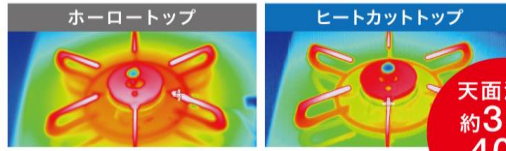

<新商品の特徴>

NEW

【クレア・フェイス】コンロ30分消火あんしんモード

全コンロの消し忘れ消火時間を、通常120分から30分に短縮します。ワンタッチで簡単に設定でき、一度設定すれば設定内容を記憶するので使用のたびに設定する必要はありません。

NEW

【クレア・フェイス】ラ・クックグラン（グリル調理容器）同梱
 両面焼グリルを使って調理ができる「ラ・クックグラン」を
 コンロ本体に同梱、本体ご購入と同時に使用できます。
 従来同梱品「ラ・クック」と比較し、奥行が4.7cm大きくなり
 さんまも丸ごと焼くことができます。

<シャインシルバー>

<シルキーピンク>

※フェイスシリーズのみ

また、ステンレスフェイス部分にもヘアライン加工を施し、高級感を向上させました。

※クリアシリーズは従来より対応

NEW

【クレア・フェイス】ヒートカットトップ

天板裏にアルミ板を配置することで、バーナー周りの熱を放熱、天板のバーナー周りの焦げ付きを低減させます。

トッププレート裏面

天板温度比較(当社比)

ホーロートップと比較、天面温度が約40°C低減
(約30分燃焼後・パロマ調べ)

天面温度
約30%
40°C
低減!※2

ヒートカット有無での加熱試験比較

※クレアシリーズ/フェイスのハイパーガラス
コートトップタイプは従来より対応

NEW

【クレア・フェイス】感震停止機能