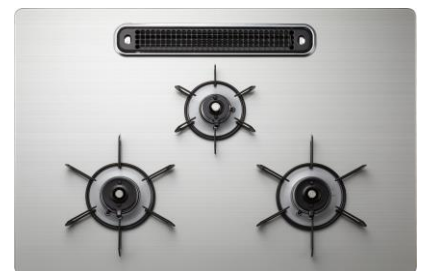

<新商品の特徴>

NEW

【クレア・フェイス】コンロ30分消火あんしんモード

全コンロの消し忘れ消火時間を、通常120分から30分に短縮します。ワンタッチで簡単に設定でき、一度設定すれば設定内容を記憶するので使用のたびに設定する必要はありません。

NEW

【クレア・フェイス】ラ・クックグラン（グリル調理容器）同梱
 両面焼グリルを使って調理ができる「ラ・クックグラン」を
 コンロ本体に同梱、本体ご購入と同時に使用できます。
 従来同梱品「ラ・クック」と比較し、奥行が4.7cm大きくなり
 さんまも丸ごと焼くことができます。

万が一の地震の際に、自動消火します。

※クレアシリーズは従来より対応

NEW

【クレア】スマホでの自動調理ガイド機能に、「ラ・クックグランポッド」の料理を追加
スマホアプリ「おまかせシェフ」での自動調理ガイドに
ラ・クックグランポット (別売) 向けの料理を追加しました。

煮る・炊く・蒸す料理が
グリルで可能に。

ラ・クックグランポットセット

PGDA-42BM

希望小売価格

22,000円 (税抜20,000円)

【クレア・フェイス】ひろびろ×すっきりトップ

グリル排気口を小さく、アイランド構造とし、天板の清掃性を向上させています。

従来製品

→
すっきり

クレアシリーズ

フェイスシリーズ

※クレア ・ ・ PD-962WT-U シリーズ
フェイス ・ ・ PD-872WT-U75GH/862WS-U75GH/862WS-U75GP

【クレア・フェイス】 スムーズスライドレール式グリル

滑らかに開閉できるスライドレール方式を採用。

<クレアシリーズ>

グリル取っ手が上付きです。

<フェイスシリーズ>

【クレア・フェイス】 操作パネル

安全・安心・調理補助等、機能を充実させています。

■クレアシリーズ