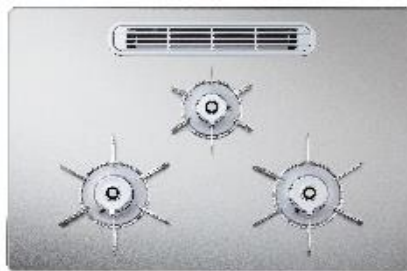

万が一の地震の際に、自動消火します。

※クレアシリーズは従来より対応

NEW

【クレア】スマホでの自動調理ガイド機能に、「ラ・クックグランポッド」の料理を追加
スマホアプリ「おまかせシェフ」での自動調理ガイドに
ラ・クックグランポット (別売) 向けの料理を追加しました。

煮る・炊く・蒸す料理が
グリルで可能に。

ラ・クックグランポットセット

PGDA-42BM

希望小売価格

22,000円 (税抜20,000円)

【クレア・フェイス】ひろびろ×すっきりトップ

グリル排気口を小さく、アイランド構造とし、天板の清掃性を向上させています。

従来製品

→
すっきり

クレアシリーズ

フェイスシリーズ

※クレア ・ ・ PD-962WT-U シリーズ
フェイス ・ ・ PD-872WT-U75GH/862WS-U75GH/862WS-U75GP

【クレア・フェイス】 スムーズスライドレール式グリル

滑らかに開閉できるスライドレール方式を採用。

<クレアシリーズ>

グリル取っ手が上付きです。

<フェイスシリーズ>

【クレア・フェイス】 操作パネル

安全・安心・調理補助等、機能を充実させています。

■クレアシリーズ