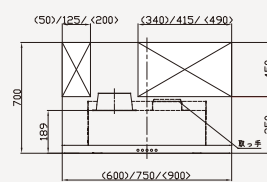

WNBS-Yタイプ WNBSK608・758・908YDXM

◎ 基本性能値

入力電圧 (V)	100			
周波数 (Hz)	50/60			
風量調節	強	中	弱	常時
消費電力 (W)	93/99	40/41	28/29	20/20
風量 (m³/h)	510/490	270/240	190/180	130/120
騒音 (dB)	48/47	33/33	25/24	19/19
質量 (kg)	15/17/19			
時間定格	連続			
電動機定格	4極コンデンサー誘導			
電動機絶縁種別	E種			
巻線温度上昇	75K以下			
基準周囲温度	-5~40°C			
絶縁抵抗	1MΩ以上 (DC500V)			
耐電圧	AC1000V 1分間			

■ 梁欠き可能寸法

※固定幕板使用時 (総高さ700mmの場合)

後梁の場合

横梁の場合

図はLタイプの場合です。Rタイプの梁欠き可能寸法は左右対象となります。※梁欠き対応は特注可能です。

WNBS-Cタイプ WNBSK607・757・907CDM

◎ 基本性能値

入力電圧 (V)	100			
周波数 (Hz)	50/60			
風量調節	強	中	弱	
消費電力 (W)	93/99	40/41	28/29	
風量 OPa (m³/h)	510/490	270/240	190/180	
騒音 (dB)	48/47	33/33	25/24	
質量 (kg)	15/17/19			
時間定格	連続			
電動機定格	4極コンデンサー誘導			
電動機絶縁種別	E種			
巻線温度上昇	75K以下			
基準周囲温度	-5~40°C			
絶縁抵抗	1MΩ以上 (DC500V)			
耐電圧	AC1000V 1分間			

■ 梁欠き可能寸法

※固定幕板使用時 (総高さ700mmの場合)

後梁の場合

横梁の場合

図はLタイプの場合です。Rタイプの梁欠き可能寸法は左右対象となります。※梁欠き対応は特注可能です。