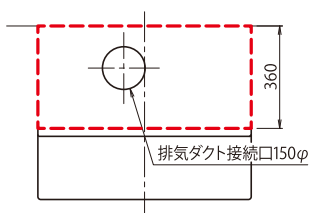

上方排気

※上から見た図になります。