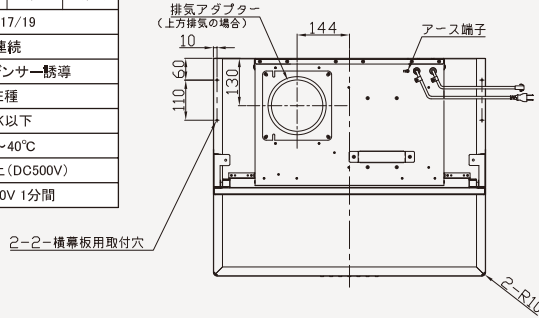

WNBS-Yタイプ WNBSK608・758・908YDXM

◎ 基本性能値

入力電圧 (V)	100			
周波数 (Hz)	50/60			
風量調節	強	中	弱	常時
消費電力 (W)	93/99	40/41	28/29	20/20
風量 (m³/h)	510/490	270/240	190/180	130/120
騒音 (dB)	48/47	33/33	25/24	19/19
質量 (kg)	15/17/19			
時間定格	連続			
電動機定格	4極コンデンサー誘導			
電動機絶縁種別	E種			
巻線温度上昇	75K以下			
基準周囲温度	-5~40°C			
絶縁抵抗	1MΩ以上 (DC500V)			
耐電圧	AC1000V 1分間			

図は左排気 (右排気の場合、左右対称位置になります。)