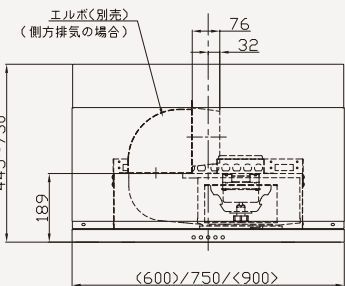

WNBS-Cタイプ WNBSK607・757・907CDM

◎ 基本性能値

入力電圧 (V)	100			
周波数 (Hz)	50/60			
風量調節	強	中	弱	
消費電力 (W)	93/99	40/41	28/29	
風量 OPa (m³/h)	510/490	270/240	190/180	
騒音 (dB)	48/47	33/33	25/24	
質量 (kg)	15/17/19			
時間定格	連続			
電動機定格	4極コンデンサー誘導			
電動機絶縁種別	E種			
巻線温度上昇	75K以下			
基準周囲温度	-5~40°C			
絶縁抵抗	1MΩ以上 (DC500V)			
耐電圧	AC1000V 1分間			

図は左排気 (右排気の場合、左右対称位置になります。)

■ 梁欠き可能寸法

※固定幕板使用時 (総高さ700mmの場合)