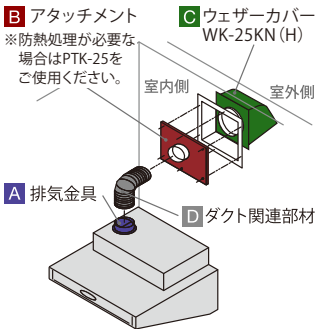

同時給排気用前幕板

幅	総高さ	カラー	型式	希望小売価格
60cm	600mm	ブラック	60D250K 器種コード 1059564000	4,400円(税抜 4,000円)
	700mm		60D350K 器種コード 1059565000	4,400円(税抜 4,000円)
75cm	600mm		75D250K 器種コード 1059566000	4,950円(税抜 4,500円)
	700mm		75D350K 器種コード 1059567000	4,950円(税抜 4,500円)

※給排気方向：上方、後方、片側方、片側上方の場合。

同側方給排気用前幕板

幅	総高さ	カラー	型式	希望小売価格
60cm	600mm	ブラック	60Y250K 器種コード 1059570000	4,400円(税抜 4,000円)
	700mm		60Y350K 器種コード 1059571000	4,400円(税抜 4,000円)
75cm	600mm		75Y250K 器種コード 1059572000	4,950円(税抜 4,500円)
	700mm		75Y350K 器種コード 1059573000	4,950円(税抜 4,500円)

※給排気方向：同側方の場合、左右いずれかの方向に給気排気ともにダクトを出す際に使用します。

横幕板

総高さ	カラー	型式	希望小売価格
600mm	シルバー	SA600(V) 器種コード 1057740000	4,950円(税抜 4,500円)
	ブラック	SA600(K) 器種コード 1057739000	4,950円(税抜 4,500円)
	フローラルアイボリー	SA600(F) 器種コード 1057738000	4,950円(税抜 4,500円)
700mm	シルバー	SA700(V) 器種コード 1057743000	4,950円(税抜 4,500円)
	ブラック	SA700(K) 器種コード 1057742000	4,950円(税抜 4,500円)
	フローラルアイボリー	SA700(F) 器種コード 1057741000	4,950円(税抜 4,500円)

オプション部品

○タカラスタンダード株式会社製

○同時給排気接続に変更する場合、専用給排セットと専用前幕板が必要となります。

VRAS VRAT VUS は、各機種への対応を表しています。

A 排気金具

VRAS VRAT
VMH丸ダクト金具L
器種コード 1057744000
220×220×190mm
φ150丸ダクト
左右・後方排気接続用
希望小売価格
2,750円(税抜 2,500円)

VRAS VRAT VUS
ED丸ダクト金具U
器種コード 1059559000
270×270×130mm
φ150丸ダクト上方排気
接続用電動シャッター式
希望小売価格
7,700円(税抜 7,000円)

VUS
排気用角アタッチメント
器種コード 1057737000
320×276×184mm
直接後方排気用
希望小売価格
3,300円(税抜 3,000円)

VRAS VRAT VUS
給排セットU
器種コード 1059561000
φ150丸ダクト
上方給排気接続用
電動シャッター式
希望小売価格
22,000円(税抜 20,000円)

VUS
給排セットK
器種コード 1059562000
φ150丸ダクト後方・片側方・
片側上方給排気接続用
電動シャッター式
希望小売価格
22,000円(税抜 20,000円)

VUS
給排セットY
器種コード 1059563000
φ150丸ダクト
同側方給排気接続用
電動シャッター式
希望小売価格
22,000円(税抜 20,000円)

B アタッチメント
VRAS VRAT VUS
P変換アタッチメント
器種コード 1057750000
450×450×61mm
φ150丸ダクト変換用
希望小売価格
2,750円(税抜 2,500円)
※P変換アタッチメントには
不燃材・防鳥網は付属して
いません。

C ウェザーカバー **VRAS VRAT VUS**
丸型フード150(N)
器種コード 1057746000
208×157×208mm
※P変換アタッチメントと
併用できません。
希望小売価格
6,820円(税抜 6,200円)

ウェザーカバーWK-15DK
器種コード 1057748000
234×221×254mm
(防火ダンパー付、
温度ヒューズ120℃、金属製)
希望小売価格
8,470円(税抜 7,700円)

D ダクト関連部材 **VRAS VRAT VUS**
ダクト150×1000
器種コード 1057751000
φ150×1000mm
排気ダクト用
希望小売価格
2,640円(税抜 2,400円)

防火ダンパーB-5N
器種コード 1057745000
148×148×220mm
希望小売価格
6,600円(税抜 6,000円)

その他 **VRAS VRAT VUS**
給気連動2Dコード
器種コード 1059630000
希望小売価格 385円(税抜 350円)

オプション **VRAS VRAT**
オプションリモコンで
手元でも操作ラクラク!
RHリモコン-2
器種コード 1057838000
希望小売価格
2,200円(税抜 2,000円)

化粧部材 **VRAS VRAT**
フード段差パネル

VRAS専用部材 フード段差パネル
DP-VRAS
器種コード 1057960000
※高さ640mmのレンジフードに高さ700mmの
吊戸棚を併設する際に使用します。
希望小売価格 2,200円(税抜 2,000円)

VRAT専用部材 フード段差パネル
DP-VUA (K)
器種コード 1059606000
DP-VUA (V)
器種コード 1059607000
※ブラックの場合：K、シルバーの場合：V
希望小売価格 2,200円(税抜 2,000円)

リフォーム用専用部材
レンジフード前幕板カットセット
マエマクゲンチカットセットA
器種コード 1057749000
レンジフード前幕板の全高カットを可能にする部材
※スライド前幕板には対応できません。
※注文の際は色の指定をお願い致します。
(V:シルバー、K:ブラック、F:フローラルアイボリー)
希望小売価格 2,860円(税抜 2,600円)