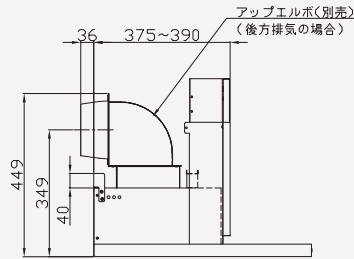

WNBS-Yタイプ WNBSK608・758・908YDXM

◎ 基本性能値

入力電圧 (V)	100			
周波数 (Hz)	50/60			
風量調節	強	中	弱	常時
消費電力 (W)	93/99	40/41	28/29	20/20
風量 (m³/h)	510/490	270/240	190/180	130/120
騒音 (dB)	48/47	33/33	25/24	19/19
質量 (kg)	15/17/19			
時間定格	連続			
電動機定格	4極コンデンサー誘導			
電動機絶縁種別	E種			
巻線温度上昇	75K以下			
基準周囲温度	-5~40°C			
絶縁抵抗	1MΩ以上 (DC500V)			
耐電圧	AC1000V 1分間			

図は左排気 (右排気の場合、左右対称位置になります。)

■ 梁欠き可能寸法

※固定幕板使用時 (総高さ700mmの場合)