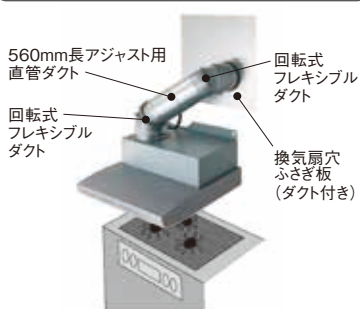

プロペラ換気扇からの交換イメージ