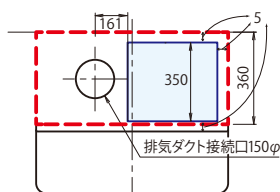

上方排気

※上から見た図になります。