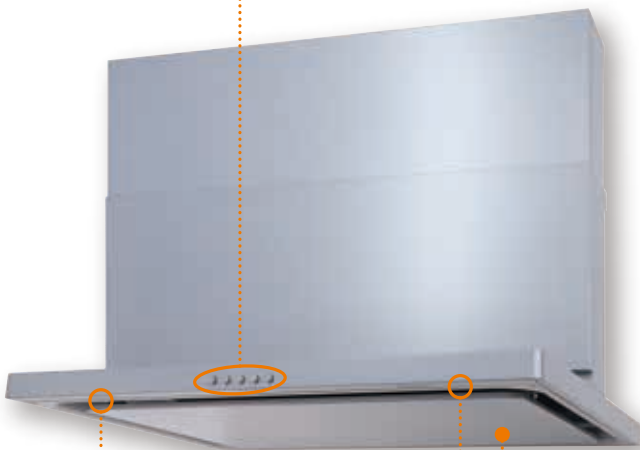

ボタン周りに段差がない すっきりデザインフード

LED
照明

LED照明 (2灯/電球色)

※ オイルガード塗装

付着した油を玉状にする効果があります。玉状になることで油が付着し難く、お手入れの際はスポンジなどで簡単に洗い落とすことができます。

オイル
受け

オイル受け(オイルガード塗装※)

取り外しの時に溜まった油がこぼれにくい回転着脱式。丸型のトレーは持ちやすく、洗しやすい形状です。

整流板

整流板(オイルガード塗装※)

油煙を効率的に吸い込む整流板は、フラットで拭きやすく、お手入れが簡単にできます。

NEW

オイルガード
ファン
ワンタッチ

オイルガードファン(ワンタッチ)

ボタンを押して簡単に装着できます。ファンに高ハツユを施したことで、ファンに付着した油は運転(回転)によりオイル受けへ回収されます。