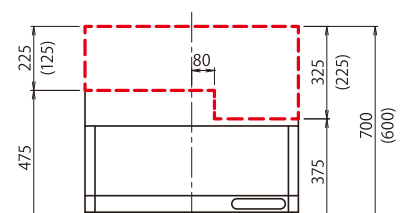

上方排気

※上から見た図になります。

左右排気

※横から見た図になります。

後方排気

※正面から見た図になります。

操作性がアップしたハイグレードノンフィルタータイプ!

シロッコファン 排気タイプ/LED照明