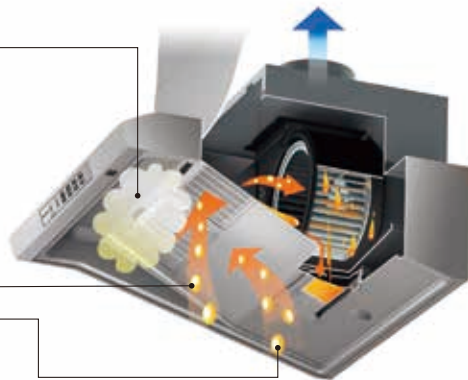

≫ 横幕板など別売オプション品はP25をご覧ください。

効率的に煙を吸い込むことに考慮した形状。

効率的に煙を吸い込むことに考慮した形状で油煙を捕集。小型アクアスリットフィルタで油煙に含まれる油とホコリを捕らえます。フィルタを通過し、ファンに付着した油は回転による遠心力で分離されて、オイルトレイに集められます。

けむりポケット

レンジフードの外へ逃げようとする煙をくぼみのためにこみ、排気します。

ダイレクト・IN

煙が直接ぶつかる位置に吸い込み部を設置しました。

フォロー・IN

吸い込み部へ最適化された傾斜。斜面に沿った煙は吸い込み部へ誘導されます。

省エネ&長寿命のLED照明

白熱電球に比べて消費電力が大幅に削減されます。さらに、電球寿命が延びることで電球交換コストと手間が省けます。

コンロ連動

レンジフード(照明含む)、コンロの点火・消火が自動で連動。別途工事不要です。(NECフォーマット 38kHz)

リモコン対応