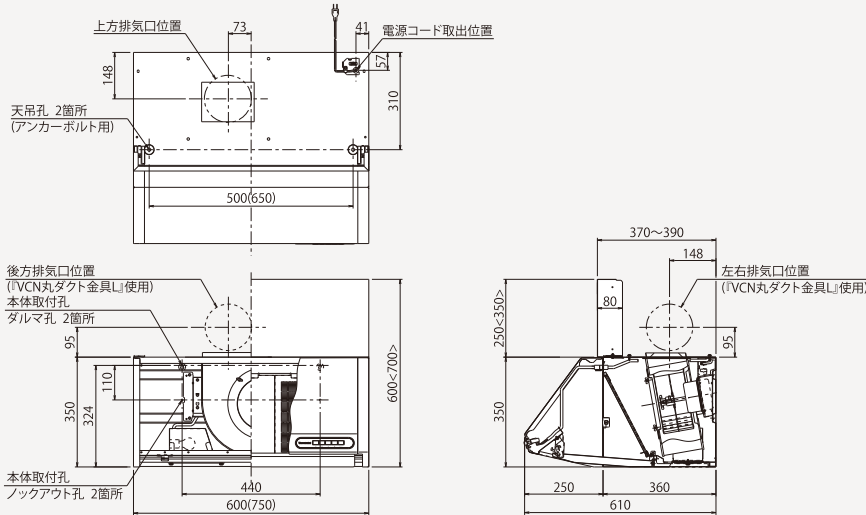

VUSタイプ VUS-605AD・755AD

◎ 基本性能値

定格電圧	速選	定格周波数(Hz)	消費電力(W)	最大風量(m³/h)	騒音(dB)
100V	強	50	87	600	43
		60	97	565	42
	中	50	58	325	31
		60	57	300	30
	弱	50	45	220	27
		60	42	210	27