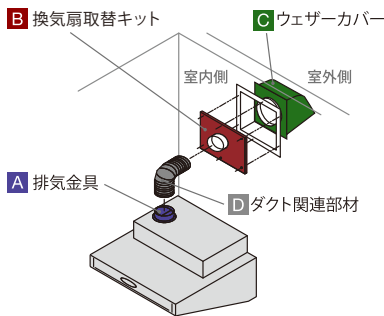

スライド横幕板

総高さ	カラー	型式	希望小売価格
575~ 830mm	シルバーメタリック	YMP-NSLD-AP3835R SV 器種コード 1057769000	14,630円(税抜 13,300円)
	ブラック	YMP-NSLD-AP3835R BK 器種コード 1057771000	13,310円(税抜 12,100円)
	シルバーメタリック	YMP-NSLD-AP3835L SV 器種コード 1057770000	14,630円(税抜 13,300円)
	ブラック	YMP-NSLD-AP3835L BK 器種コード 1057772000	13,310円(税抜 12,100円)

リモコン

型式	希望小売価格
RMC-06 器種コード 1057664000	4,840円(税抜 4,400円)

電動密閉式
シャッター

型式	希望小売価格
HDS-150 器種コード 1057812000	19,690円(税抜 17,900円)

スライド横幕板Hiタイプ

総高さ	カラー	型式	希望小売価格
830~ 1030mm	シルバーメタリック	YMP-NSLD-AP5835R SV 器種コード 1057773000	15,840円(税抜 14,400円)
	ブラック	YMP-NSLD-AP5835R BK 器種コード 1057775000	14,630円(税抜 13,300円)
	シルバーメタリック	YMP-NSLD-AP5835L SV 器種コード 1057774000	15,840円(税抜 14,400円)
	ブラック	YMP-NSLD-AP5835L BK 器種コード 1057776000	14,630円(税抜 13,300円)

市販電動
ダンパー出力線

型式	希望小売価格
給気用 SRS-100V 器種コード 1057811000	4,180円(税抜 3,800円)
排気用 OP-100V 器種コード 1057639000	4,180円(税抜 3,800円)

※総高さ830mm~1030mmの際に使用します。
スライド前幕板Hiタイプ(P18参照)と併用します。

オプション部品 ○フジテックメンテナンス株式会社製

A 排気金具

回転式フレキシブルダクト

TFD-15

器種コード 1057633000

特許取得

オープン価格

フレキシブルに排気方向を変更できます。ジャバラダクトが使用不可の地域でも取り付け可能です。

B 換気扇取替キット

プロペラ換気扇取替キット 特許取得

PTK-25

器種コード 1057636000

希望小売価格 19,140円(税抜 17,400円)

換気扇タイプからシロッコファンタイプへリフォームする
場合に必要なパーツをセットした便利なキットです。外壁
側からの工事が不要なため、施工性が良くなりました。
※別途ダクト部材が必要となります。