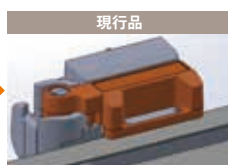

■DCモーター

■環境にやさしい省エネ設計

DCモーターで消費電力約1/4。環境にも、おサイフにもエコ。

■開閉検知制御機能

整流板を開けるとファンが自動停止する安全な機能です。

■整流板の取りはずし
ヒンジ部のラインに沿ってハンガー部を左へスライドさせる。
■整流板の取り付け
ヒンジ部のラインに沿ってハンガー部を右へスライドさせる。

■整流板の取りはずし
ジョイントアームを180°開回転させてから手前方向に引き抜く。
■整流板の取り付け
ハンガー部をジョイント部にはめ込んでからジョイントアームを180°開回転させる。