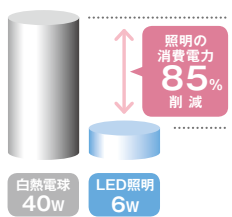

煙が直接ぶつかる位置に吸い込み部を設置しました。

フォロー・IN

吸い込み部へ最適化された傾斜。斜面に沿った煙は吸い込み部へ誘導されます。

省エネ&長寿命のLED照明

白熱電球に比べて消費電力が大幅に削減されます。さらに、電球寿命が延びることで電球交換コストと手間が省けます。

コンロ連動

レンジフード(照明含む)、コンロの点火・消火が自動で連動。別途工事不要です。(NECフォーマット 38kHz)

リモコン対応