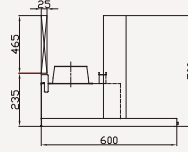

WNBS-Yタイプ WNBSK608・758・908YDXM

◎ 基本性能値

入力電圧 (V)	100			
周波数 (Hz)	50/60			
風量調節	強	中	弱	常時
消費電力 (W)	93/99	40/41	28/29	20/20
風量 (m³/h)	510/490	270/240	190/180	130/120
騒音 (dB)	48/47	33/33	25/24	19/19
質量 (kg)	15/17/19			
時間定格	連続			
電動機定格	4極コンデンサー誘導			
電動機絶縁種別	E種			
巻線温度上昇	75K以下			
基準周囲温度	-5~40°C			
絶縁抵抗	1MΩ以上 (DC500V)			
耐電圧	AC1000V 1分間			

■ 梁欠き可能寸法

※固定幕板使用時 (総高さ700mmの場合)

後梁の場合

横梁の場合

図はLタイプの場合です。Rタイプの梁欠き可能寸法は左右対象となります。※梁欠き対応は特注可能です。

WNBS-Cタイプ WNBSK607・757・907CDM

◎ 基本性能値

入力電圧 (V)	100			
周波数 (Hz)	50/60			
風量調節	強	中	弱	
消費電力 (W)	93/99	40/41	28/29	
風量 OPa (m³/h)	510/490	270/240	190/180	
騒音 (dB)	48/47	33/33	25/24	
質量 (kg)	15/17/19			
時間定格	連続			
電動機定格	4極コンデンサー誘導			
電動機絶縁種別	E種			
巻線温度上昇	75K以下			
基準周囲温度	-5~40°C			
絶縁抵抗	1MΩ以上 (DC500V)			
耐電圧	AC1000V 1分間			

■ 梁欠き可能寸法

※固定幕板使用時 (総高さ700mmの場合)

後梁の場合

横梁の場合

図はLタイプの場合です。Rタイプの梁欠き可能寸法は左右対象となります。※梁欠き対応は特注可能です。