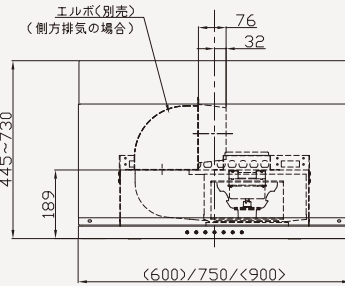

WNBS-Yタイプ WNBSK608・758・908YDXM

◎ 基本性能値

入力電圧 (V)	100			
周波数 (Hz)	50/60			
風量調節	強	中	弱	常時
消費電力 (W)	93/99	40/41	28/29	20/20
風量 (m³/h)	510/490	270/240	190/180	130/120
騒音 (dB)	48/47	33/33	25/24	19/19
質量 (kg)	15/17/19			
時間定格	連続			
電動機定格	4極コンデンサー誘導			
電動機絶縁種別	E種			
巻線温度上昇	75K以下			
基準周囲温度	-5~40°C			
絶縁抵抗	1MΩ以上 (DC500V)			
耐電圧	AC1000V 1分間			

図は左排気 (右排気の場合、左右対称位置になります。)

■ 梁欠き可能寸法

※固定幕板使用時 (総高さ700mmの場合)