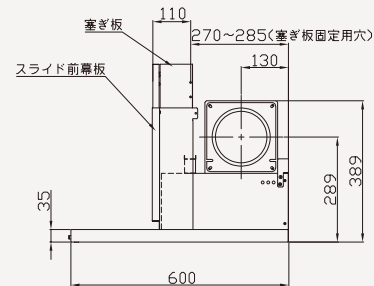

WNBS-Cタイプ WNBSK607・757・907CDM

◎ 基本性能値

入力電圧 (V)	100			
周波数 (Hz)	50/60			
風量調節	強	中	弱	
消費電力 (W)	93/99	40/41	28/29	
風量 OPa (m³/h)	510/490	270/240	190/180	
騒音 (dB)	48/47	33/33	25/24	
質量 (kg)	15/17/19			
時間定格	連続			
電動機定格	4極コンデンサー誘導			
電動機絶縁種別	E種			
巻線温度上昇	75K以下			
基準周囲温度	-5~40°C			
絶縁抵抗	1MΩ以上 (DC500V)			
耐電圧	AC1000V 1分間			

図は左排気 (右排気の場合、左右対称位置になります。)

■ 梁欠き可能寸法

※固定幕板使用時 (総高さ700mmの場合)