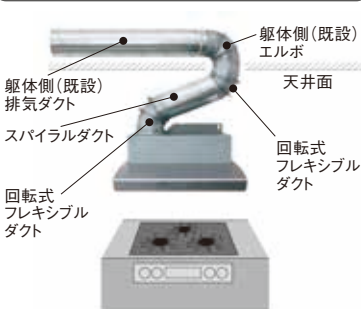

希望小売価格 3,520円(税抜 3,200円)

排気方向を変える場合に使用します。

プロペラ換気扇からの交換イメージ

シロッコファンからの交換イメージ

排気ダクトの関連法規 (一部抜粋)

注)他の法規や地域条例により別途規制を受けることが
ありますので、事前に所轄の官公庁等にご確認の上、
工事されるようにお願いします。

■東京都条例第65号(東京都火災予防条例)
第3条の2より抜粋

- ・排気ダクト等は、耐食性を有する鋼板又はこれと同等以上の強度を有する特定不燃材料でつくること。
- ・排気ダクトは曲がり及び立ち下りの箇所を極力少なくし、内面をなめらかに仕上げること。