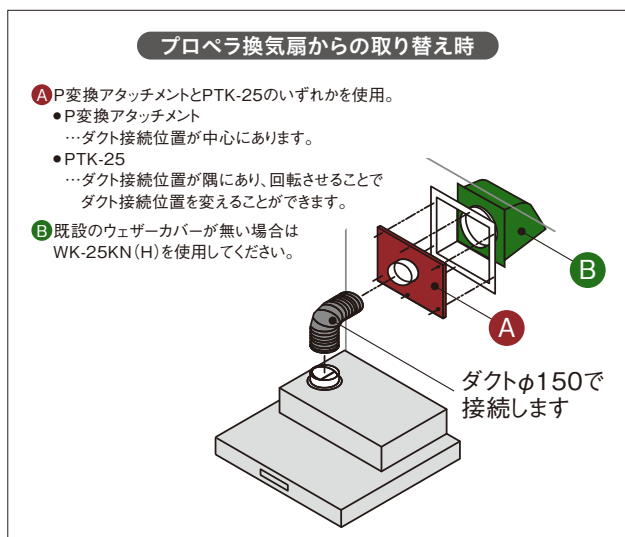

同時給排気用前幕板

幅	総高さ	型式	希望小売価格
60cm	640mm	VZP-60D-595S 器種コード 1059509000	11,550円(税抜 10,500円)
	700mm	VZP-60D-655S 器種コード 1059510000	11,550円(税抜 10,500円)
75cm	640mm	VZP-75D-595S 器種コード 1059608000	12,650円(税抜 11,500円)
	700mm	VZP-75D-655S 器種コード 1059609000	12,650円(税抜 11,500円)
90cm	640mm	VZP-90D-595S 器種コード 1059610000	13,750円(税抜 12,500円)
	700mm	VZP-90D-655S 器種コード 1059611000	13,750円(税抜 12,500円)

横幕板

総高さ	型式	希望小売価格
640mm	VEP-595S 器種コード 1057958000	7,700円(税抜 7,000円)
700mm	VEP-655S 器種コード 1057959000	7,700円(税抜 7,000円)

スライド横幕板

総高さ	型式	希望小売価格
475~725mm	VSEP(S) 器種コード 1057961000	10,450円(税抜 9,500円)

同時給排気用前幕板

幅	総高さ	カラー	型式	希望小売価格	
60cm	640mm	ブラック	VZP-60D-595(K) 器種コード 1059549000	5,500円(税抜 5,000円)	
		シルバー	VZP-60D-595(V) 器種コード 1059550000	5,500円(税抜 5,000円)	
	700mm	ブラック	VZP-60D-655(K) 器種コード 1059551000	5,500円(税抜 5,000円)	
		シルバー	VZP-60D-655(V) 器種コード 1059552000	5,500円(税抜 5,000円)	
75cm	640mm	ブラック	VZP-75D-595(K) 器種コード 1059541000	6,600円(税抜 6,000円)	
		シルバー	VZP-75D-595(V) 器種コード 1059542000	6,600円(税抜 6,000円)	
	700mm	ブラック	VZP-75D-655(K) 器種コード 1059543000	6,600円(税抜 6,000円)	
		シルバー	VZP-75D-655(V) 器種コード 1059544000	6,600円(税抜 6,000円)	
	90cm	640mm	ブラック	VZP-90D-595(K) 器種コード 1059533000	7,700円(税抜 7,000円)
			シルバー	VZP-90D-595(V) 器種コード 1059534000	7,700円(税抜 7,000円)
		700mm	ブラック	VZP-90D-655(K) 器種コード 1059535000	7,700円(税抜 7,000円)
			シルバー	VZP-90D-655(V) 器種コード 1059536000	7,700円(税抜 7,000円)

横幕板

総高さ	カラー	型式	希望小売価格
640mm	ブラック	VEP-595(K) 器種コード 1059555000	4,950円(税抜 4,500円)
	シルバー	VEP-595(V) 器種コード 1059556000	4,950円(税抜 4,500円)
700mm	ブラック	VEP-655(K) 器種コード 1059557000	4,950円(税抜 4,500円)
	シルバー	VEP-655(V) 器種コード 1059558000	4,950円(税抜 4,500円)

スライド横幕板

総高さ	カラー	型式	希望小売価格
475~725mm	ブラック	VSEP(K) 器種コード 1059553000	7,150円(税抜 6,500円)
	シルバー	VSEP(V) 器種コード 1059554000	7,150円(税抜 6,500円)