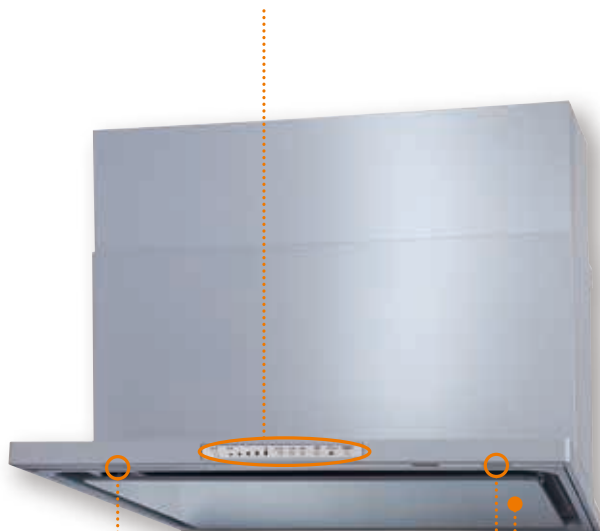

静電タッチスイッチでより見やすく 凹凸がないお手入れしやすいデザイン

LED
照明

LED照明 (2灯/電球色)

消費電力が少なく経済的。

※60cm幅は1灯(左側のみ)

オイル
受け

オイル受け(親水性塗装^{※1})

取り外しの時に溜まった油がこぼれにくい回転着脱式。丸型のトレーは持ちやすく、洗いやし形状です。

※1 親水性塗装は水に浸すだけで油を浮かせようとする特性があります。油を除去した後にお手入れができるので手間と時間が軽減されます。

整流板

整流板(オイルガード塗装^{※2})

油煙を効率的に吸い込む整流板は、フラットで拭きやすく、お手入れが簡単にできます。

※2 付着した油を玉状にする効果があります。玉状になることで油が付着しにくく、お手入れの際はスポンジなどで簡単に洗い落とすことができます。

高ハツユ
ファン

高ハツユ^{※3}ファン(ワンタッチ)

ボタンを押して簡単に装着できます。ファンに高ハツユを施したことで、ファンに付着した油は運転(回転)によりオイル受けへ回収されます。

※3 付着した油を水滴状に弾くコーティングがされています。油のこびりつきが、より軽減されます。