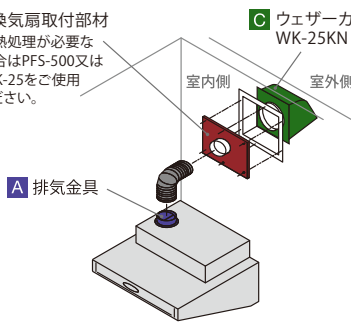

梁欠き用特注固定前幕板 ※受注生産品

幅	総高さ	幕板高さ	カラー	型式	希望小売価格
400mm	365mm	ブラック	TWBF5-9365K-RE 器種コード 1047024000	22,000円(税抜 20,000円)	
		ホワイト	TWBF5-9365W-RE 器種コード 1047025000	22,000円(税抜 20,000円)	
		シルバー	TWBF5-9365SI-RE 器種コード 1047026000	22,770円(税抜 20,700円)	
500mm	465mm	ブラック	TWBF5-9465K-RE 器種コード 1047027000	22,000円(税抜 20,000円)	
		ホワイト	TWBF5-9465W-RE 器種コード 1047028000	22,000円(税抜 20,000円)	
		シルバー	TWBF5-9465SI-RE 器種コード 1047029000	22,770円(税抜 20,700円)	
900mm	600mm	565mm	ブラック	TWBF5-9565K-RE 器種コード 1047030000	22,000円(税抜 20,000円)
			ホワイト	TWBF5-9565W-RE 器種コード 1047031000	22,000円(税抜 20,000円)
			シルバー	TWBF5-9565SI-RE 器種コード 1047032000	22,770円(税抜 20,700円)
700mm	665mm	ブラック	TWBF5-9665K-RE 器種コード 1047033000	22,000円(税抜 20,000円)	
		ホワイト	TWBF5-9665W-RE 器種コード 1047034000	22,000円(税抜 20,000円)	
		シルバー	TWBF5-9665SI-RE 器種コード 1047035000	22,770円(税抜 20,700円)	

※ご注文には申し込み用紙が必要です。詳細は別途パロマ営業までお問い合わせください。
※高さ調整の場合、ご指定の手法に対して高さをカットして合ませます。
※梁欠き用特注固定前幕板はP21をご覧ください。
※梁欠き用特注固定前幕板には固定前幕板が必要です。
固定幕板にスライド幕板は取り付けできませんのでご注意ください。

オプション部品 ○株式会社渡辺製作所製

WNBS-H WNBS-Y WNBS-C は、各機種への対応を表しています。

B 換気扇取付部材
※防熱処理が必要な場合はPFS-500又はPTK-25をご使用ください。

A 排気金具 WNBS-H WNBS-Y WNBS-C

アップエルポ PDL-60
器種コード 1059685000
希望小売価格 7,480円(税抜 6,800円)
エルポPDL-150に60アップダクトのセットです。排気の抜き高さが高めの場合はアップダクトをご使用下さい。

丸角アダプター PT-35
器種コード 1059680000
164×332×77mm
希望小売価格 6,160円(税抜 5,600円)

排気連動シャッター PFS-151
器種コード 1059690000
200×200×160mm
希望小売価格 18,260円(税抜 16,600円)

B 換気扇取付部材 WNBS-H WNBS-Y WNBS-C

換気扇取替セット PFS-500
器種コード 1059686000
・換気扇蓋ぎ板
・木枠被覆用不燃材
・防鳥網
希望小売価格 17,600円(税抜 16,000円)

換気扇穴塞ぎ板 PF-450
器種コード 1059687000
希望小売価格 9,240円(税抜 8,400円)

横目隠し板 WNBCM-355SI (シルバー)
器種コード 1059960000

WNBCM-355K (ブラック)
器種コード 1059958000

WNBCM-355W (ホワイト)
器種コード 1059959000

希望小売価格 シルバー 8,140円(税抜 7,400円) ブラック・ホワイト 7,260円(税抜 6,600円)
レンジフード上部と吊戸下端面の間にすき間が発生した場合に必要です。
※すき間対応範囲高さ:0mm~300mm 奥行:290mm以上 (奥行:290mm未満の場合は横目隠し板ではなくスライド横幕板が必要です。)

オプション WNBS-H WNBS-Y

リモコン PT-RCC10C
器種コード 1059684000
希望小売価格 7,480円(税抜 6,800円)
オプションリモコンで手元でも操作ラクラク!

その他 WNBS-H WNBS-Y WNBS-C

4芯変換アダプター PSC-4001
器種コード 1059689000
希望小売価格 14,630円(税抜 13,300円)
※排気連動シャッターとの併用はできません。

NEW 4芯変換アダプター (引っ掛け式) PSC-4H01
器種コード 1048073000
希望小売価格 14,630円(税抜 13,300円)
※排気連動シャッターとの併用はできません。

幕板小口隠し PT-KGK601SI (シルバー)
器種コード 1059963000
PT-KGK601K (ブラック)
器種コード 1059961000
PT-KGK601W (ホワイト)
器種コード 1059962000
幕板を梁欠きした場合の端面保護部材です。
希望小売価格 シルバー 6,270円(税抜 5,700円) ブラック・ホワイト 5,390円(税抜 4,900円)