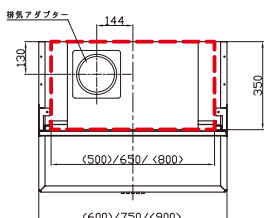

7,480円(税抜 6,800円)

ダクト排気可能位置

※付属の排気アダプター使用時

●排気口が下記の赤の点線内であれば、配管接続が可能です。

上方排気

※上から見た図になります。

左右排気

※横から見た図になります。