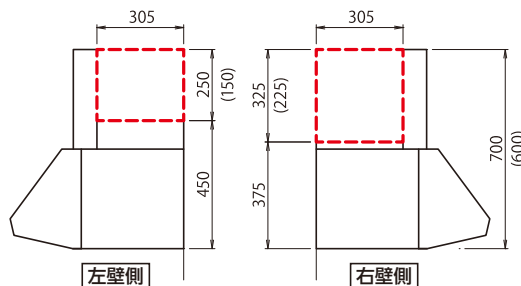

左右排気

※横から見た図になります。