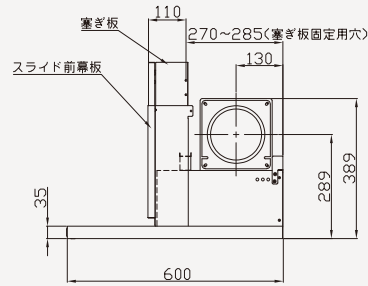

WNBS-Yタイプ WNBSK608・758・908YDXM

◎ 基本性能値

入力電圧 (V)	100			
周波数 (Hz)	50/60			
風量調節	強	中	弱	常時
消費電力 (W)	93/99	40/41	28/29	20/20
風量 (m³/h)	510/490	270/240	190/180	130/120
騒音 (dB)	48/47	33/33	25/24	19/19
質量 (kg)	15/17/19			
時間定格	連続			
電動機定格	4極コンデンサー誘導			
電動機絶縁種別	E種			
巻線温度上昇	75K以下			
基準周囲温度	-5~40°C			
絶縁抵抗	1MΩ以上 (DC500V)			
耐電圧	AC1000V 1分間			

図は左排気 (右排気の場合、左右対称位置になります。)

■ 梁欠き可能寸法

※固定幕板使用時 (総高さ700mmの場合)