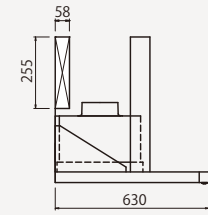

※静圧 195Paの時、最大消費電力は86Wになります。※製品質量は前面パネルおよび別売部品を除いた値です。※専用加熱機器との換気扇運転連動が可能です。

■D、E寸法表

製品高さ	H640	H700
D	640	700
E	575	635

図は左排気 (右排気の場合、排気位置は左右対称位置になります。) 電源コード長さ1.3m。実際の排気用接続部品の開口部寸法はφ148です。

■梁欠き可能寸法

後梁の場合

横梁の場合