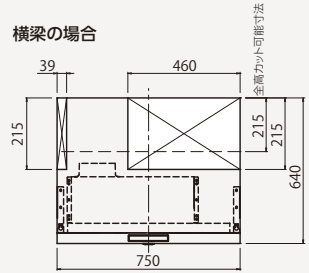

※静圧 195Paの時、最大消費電力は86Wになります。※製品質量は前面パネルおよび別売部品を除いた値です。※専用加熱機器との換気扇運転連動が可能です。

■D、E寸法表

製品高さ	H640	H700
D	640	700
E	575	635

図は左排気 (右排気の場合、排気位置は左右対称位置になります。) 電源コード長さ1.3m。実際の排気用接続部品の開口部寸法はφ148です。

■梁欠き可能寸法

後梁の場合

横梁の場合