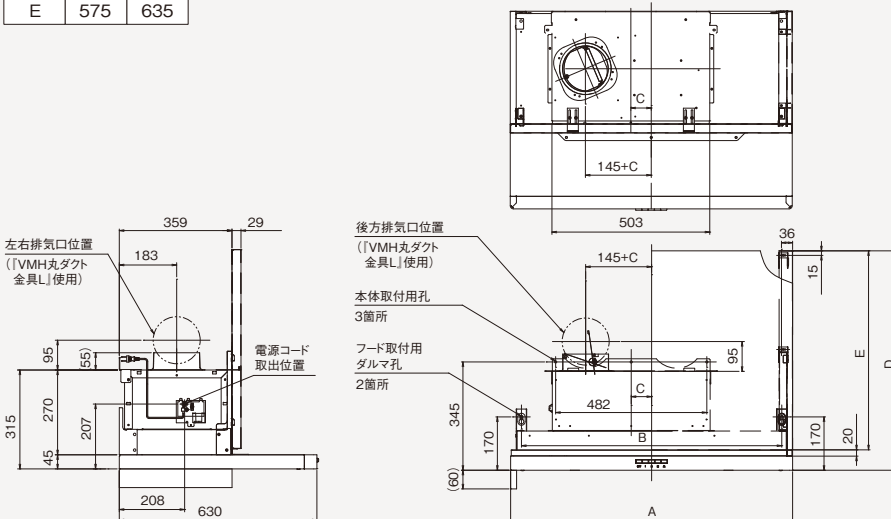

※製品質量は前面パネルおよび別売部品を除いた値です。
※専用加熱機器との換気扇運転連動が可能です。

■D、E寸法

製品高さ	H640	H700
D	640	700
E	575	635

図は左排気 (右排気の場合、排気位置は左右対称位置になります。) 電源コード長さ1.3m。実際の排気用接続部品の開口部寸法はφ148です。

■梁欠き可能寸法

後梁の場合

横梁の場合

図はLタイプの場合です。Rタイプの梁欠き可能寸法は左右対称形となります。