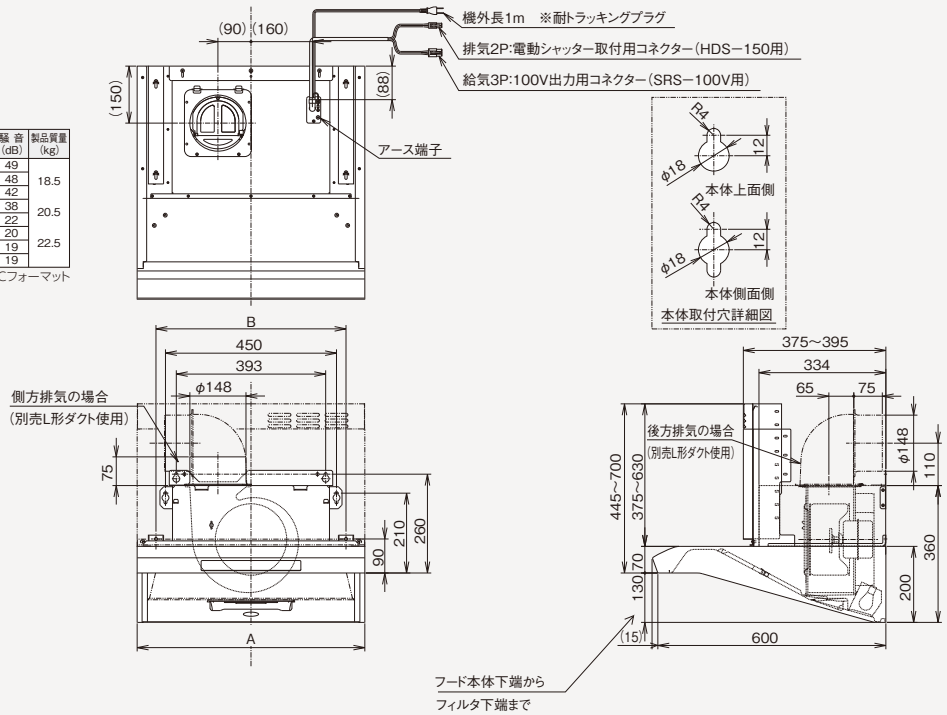

EWR-3R-APタイプ EWR-3R-AP601・AP751・AP901

■A、B寸法

間口	60間口	75間口	90間口
A	600	750	900
B	530	680	830

◎ 基本性能値

機種名	定格電圧 (V)	ノッチ	定格周波数 (Hz)	消費電力 (W)	風量 (m³/h)		騒音 (dB)	製品質量 (kg)
					OPa	100Pa		
EWR-3R-AP601	100	強	50	100	510	420	49	18.5
			60	120	500	450	48	
EWR-3R-AP751	100	中	50	65	365	—	42	20.5
			60	70	320	—	38	
EWR-3R-AP901	100	弱	50	26	150	—	22	22.5
			60	25	135	—	20	
	100	常時換気	50	19	120	—	19	22.5
			60	20	120	—	19	

※NECフォーマット