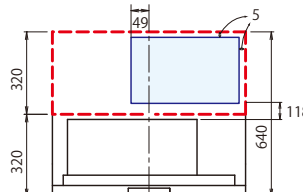

※横から見た図になります。

右壁側の場合は[L]タイプ、左壁側の場合は[R]タイプをお選びください。

後方排気

※正面から見た図になります。

間口75・90cm

中央線の右側に排気口がある場合は[L]タイプ、左側に排気口がある場合は[R]タイプをお選びください。

間口60cm

お求めやすさと、使いやすさの両立を実現