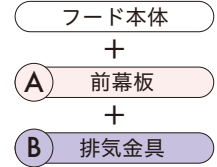

お取り替えの際には
フード本体と前幕板、
排気金具が必要です。