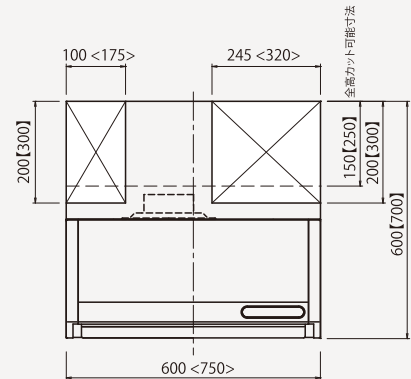

■ 梁欠き可能寸法

横梁の場合

< >内寸法は製品間口750mm、
【 】寸法は製品高さ700mmの場合です。
※後梁には対応していません。

直接排気の場合は、排気口の位置に内寸タテ160mm×ヨコ160mmで幅40mm以上の木枠を設けてください。
電源コード長さ:1.0m
( )内寸法は製品間口750mmの場合です。
< >内寸法は製品高さ700mmの場合です。

WNBS-Hタイプ WNBSK608・758・908HDXM

◎ 基本性能値

入力電圧 (V)	100					
周波数 (Hz)	50/60					
風量調節	5	4	3	2	1	常時
消費電力 (W)	28	18	12	6	4	3
風量 (m³/h)	450	380	310	240	170	150
騒音 (dB)	45	42	37	30	25	25
質量 (kg)	15/17/19					
時間定格	連続					
電動機定格	8極 DC ブラシレスモータ					
電動機絶縁種別	E種					
巻線温度上昇	75K以下					
基準周囲温度	-5~40°C					
絶縁抵抗	1MΩ以上(DC500V)					
耐電圧	AC1000V 1分間					

■ 梁欠き可能寸法

※固定幕板使用時(総高さ700mmの場合)