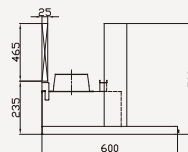

WNBS-Yタイプ WNBSK608・758・908YDXM

◎ 基本性能値

入力電圧 (V)	100			
周波数 (Hz)	50/60			
風量調節	強	中	弱	常時
消費電力 (W)	93/99	40/41	28/29	20/20
風量 (m³/h)	510/490	270/240	190/180	130/120
騒音 (dB)	48/47	33/33	25/24	19/19
質量 (kg)	15/17/19			
時間定格	連続			
電動機定格	4極コンデンサー誘導			
電動機絶縁種別	E種			
巻線温度上昇	75K以下			
基準周囲温度	-5~40°C			
絶縁抵抗	1MΩ以上 (DC500V)			
耐電圧	AC1000V 1分間			

■ 梁欠き可能寸法

※固定幕板使用時 (総高さ700mmの場合)

後梁の場合

横梁の場合

図はLタイプの場合です。Rタイプの梁欠き可能寸法は左右対象となります。※梁欠き対応は特注可能です。

WNBS-Cタイプ WNBSK607・757・907CDM

◎ 基本性能値

入力電圧 (V)	100			
周波数 (Hz)	50/60			
風量調節	強	中	弱	
消費電力 (W)	93/99	40/41	28/29	
風量 OPa (m³/h)	510/490	270/240	190/180	
騒音 (dB)	48/47	33/33	25/24	
質量 (kg)	15/17/19			
時間定格	連続			
電動機定格	4極コンデンサー誘導			
電動機絶縁種別	E種			
巻線温度上昇	75K以下			
基準周囲温度	-5~40°C			
絶縁抵抗	1MΩ以上 (DC500V)			
耐電圧	AC1000V 1分間			

■ 梁欠き可能寸法

※固定幕板使用時 (総高さ700mmの場合)

後梁の場合

横梁の場合

図はLタイプの場合です。Rタイプの梁欠き可能寸法は左右対象となります。※梁欠き対応は特注可能です。