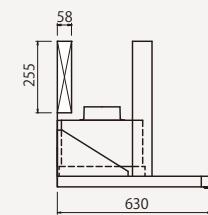

※製品質量は前面パネルおよび別売部品を除いた値です。
※専用加熱機器との換気扇運転連動が可能です。

■D、E寸法

製品高さ	H640	H700
D	640	700
E	575	635

図は左排気 (右排気の場合、排気位置は左右対称位置になります。) 電源コード長さ1.3m。実際の排気用接続部品の開口部寸法はφ148です。

■梁欠き可能寸法

後梁の場合

横梁の場合

図はLタイプの場合です。Rタイプの梁欠き可能寸法は左右対称形となります。