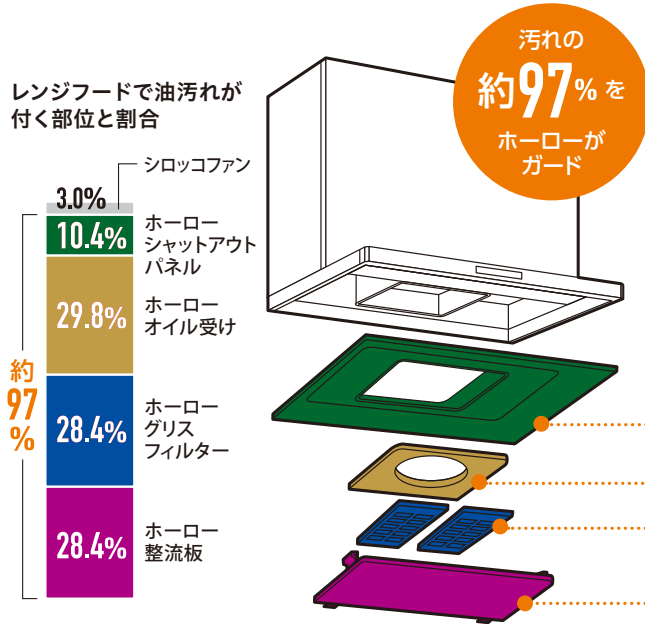

上方排気
※上から見た図になります。

[L]タイプ、[R]タイプどちらでも対応できます。

左右排気
※横から見た図になります。

右壁側の場合は[L]タイプ、左壁側の場合は[R]タイプをお選びください。

後方排気
※正面から見た図になります。

間口75・90cm
間口60cm
中央線の右側に排気口がある場合は[L]タイプ、左側に排気口がある場合は[R]タイプをお選びください。

お掃除らくらくフィルタータイプ

シロッコファン排気タイプ／高品位ホーロー／LED照明

VRAT タイプ

¥93,500~

(税抜 ¥85,000~)

シルバー (V)

ブラック (K)

フィルタータイプだから
ファン・ダクト・外壁が汚れにくくて安心

ホーローシャットアウトパネル
内部への汚れをシャットアウト。ホーローだから汚れてもサッとふくだけ!

コーナー部もスキマがなくふきやすい形状です。

ホーローオイル受け
ホーローオイル受け

ホーローグリスフィルター
汚れたらワンタッチで外せて食器洗い乾燥機で手軽に洗えます。

しつこい汚れもホーローならゴシゴシ洗えます。
※黒ズミが付着した場合はクレンザーで落としてください。

ホーロー整流板
油汚れも水拭きで拭くだけでキレイにとれます。

空気の流れを作り出す、煙を吸い込みやすい形状です。

○整流板固定は金具式です。○整流板ソフトオープン機能はございません。