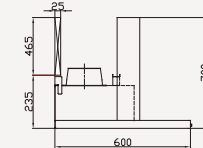

VUSタイプ VUS-605AD・755AD

◎ 基本性能値

定格電圧	速選	定格周波数(Hz)	消費電力(W)	最大風量(m³/h)	騒音(dB)
100V	強	50	87	600	43
		60	97	565	42
	中	50	58	325	31
		60	57	300	30
	弱	50	45	220	27
		60	42	210	27

■ 梁欠き可能寸法

横梁の場合

< >内寸法は製品間口750mm、
【 】寸法は製品高さ700mmの場合です。
※後梁には対応していません。

直接排気の場合は、排気口の位置に内寸タテ160mm×ヨコ160mmで幅40mm以上の木枠を設けてください。
電源コード長さ:1.0m
( )内寸法は製品間口750mmの場合です。
< >内寸法は製品高さ700mmの場合です。

WNBS-Hタイプ WNBSK608・758・908HDXM

◎ 基本性能値

入力電圧 (V)	100					
周波数 (Hz)	50/60					
風量調節	5	4	3	2	1	常時
消費電力 (W)	28	18	12	6	4	3
風量 (m³/h)	450	380	310	240	170	150
騒音 (dB)	45	42	37	30	25	25
質量 (kg)	15/17/19					
時間定格	連続					
電動機定格	8極 DC ブラシレスモータ					
電動機絶縁種別	E種					
巻線温度上昇	75K以下					
基準周囲温度	-5~40°C					
絶縁抵抗	1MΩ以上(DC500V)					
耐電圧	AC1000V 1分間					

■ 梁欠き可能寸法

※固定幕板使用時(総高さ700mmの場合)

後梁の場合

横梁の場合

図はLタイプの場合です。
Rタイプの梁欠き可能寸法は
左右対象となります。
※梁欠き対応は特注可能です。

図は左排気(右排気の場合、排気位置は左右対称位置になります。)