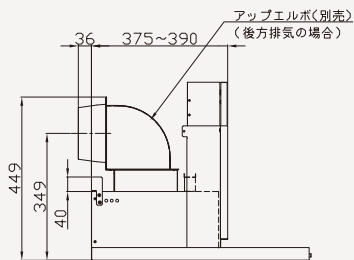

WNBS-Cタイプ WNBSK607・757・907CDM

◎ 基本性能値

入力電圧 (V)	100			
周波数 (Hz)	50/60			
風量調節	強	中	弱	
消費電力 (W)	93/99	40/41	28/29	
風量 OPa (m³/h)	510/490	270/240	190/180	
騒音 (dB)	48/47	33/33	25/24	
質量 (kg)	15/17/19			
時間定格	連続			
電動機定格	4極コンデンサー誘導			
電動機絶縁種別	E種			
巻線温度上昇	75K以下			
基準周囲温度	-5~40°C			
絶縁抵抗	1MΩ以上 (DC500V)			
耐電圧	AC1000V 1分間			

図は左排気 (右排気の場合、左右対称位置になります。)

■ 梁欠き可能寸法

※固定幕板使用時 (総高さ700mmの場合)