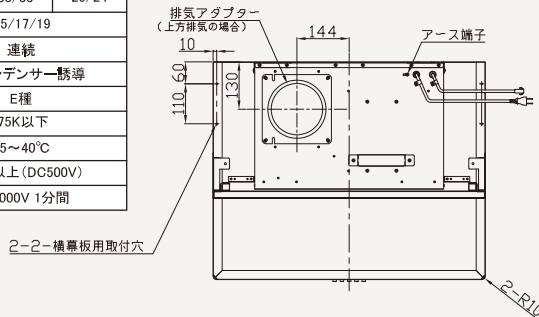

WNBS-Cタイプ WNBSK607・757・907CDM

◎ 基本性能値

入力電圧 (V)	100			
周波数 (Hz)	50/60			
風量調節	強	中	弱	
消費電力 (W)	93/99	40/41	28/29	
風量 OPa (m³/h)	510/490	270/240	190/180	
騒音 (dB)	48/47	33/33	25/24	
質量 (kg)	15/17/19			
時間定格	連続			
電動機定格	4極コンデンサー誘導			
電動機絶縁種別	E種			
巻線温度上昇	75K以下			
基準周囲温度	-5~40°C			
絶縁抵抗	1MΩ以上 (DC500V)			
耐電圧	AC1000V 1分間			

図は左排気 (右排気の場合、左右対称位置になります。)