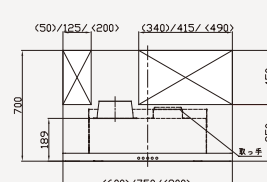

横梁の場合

図はLタイプの場合です。Rタイプの梁欠き可能寸法は左右対象となります。※梁欠き対応は特注可能です。