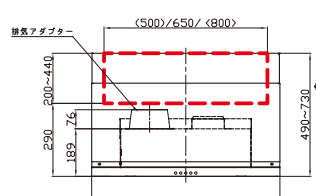

後方排気

※正面から見た図になります。

※1…幕板の調整範囲は490(上方排気時445)からになります。