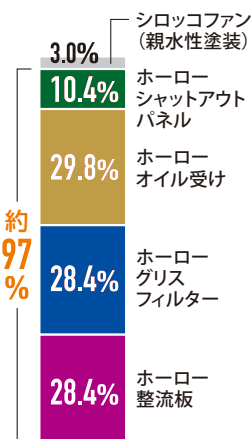

丈夫で美しいステンレス外装タイプ

シロッコファン排気タイプ/高品位ホーロー/LED照明

VRASタイプ

¥146,300~

(税抜 ¥133,000~)

安心機能が充実 (VRASタイプのみ)

■ソフトオープン機能

整流板が勢いを抑えながら開くので、奥の壁に当たる心配もない安心の機能です。

■DCモーター

■環境にやさしい省エネ設計

DCモーターで消費電力約1/4。環境にも、おサイフにもエコ。

■開閉検知制御機能

整流板を開けるとファンが自動停止する安全な機能です。

■整流板の取りはずし
ヒンジ部のラインに沿ってハンガー部を左へスライドさせる。
■整流板の取り付け
ヒンジ部のラインに沿ってハンガー部を右へスライドさせる。

■整流板の取りはずし
ジョイントアームを180°開回転させてから手前方向に引き抜く。
■整流板の取り付け
ハンガー部をジョイント部にはめ込んでからジョイントアームを180°開回転させる。

汚れやすい場所にホーローを使用 お手入れ性能が格段にアップ!

レンジフードで油污れが付く部位と割合

汚れの約**97%**を
ホーローがガード

ホーローシャットアウトパネル

ホーローシャットアウトパネル

内部への汚れをシャットアウト。ホーローだから汚れてもサッとふくだけ!

コーナー部もスキマがなくふきやすい形状です。

ホーローオイル受け