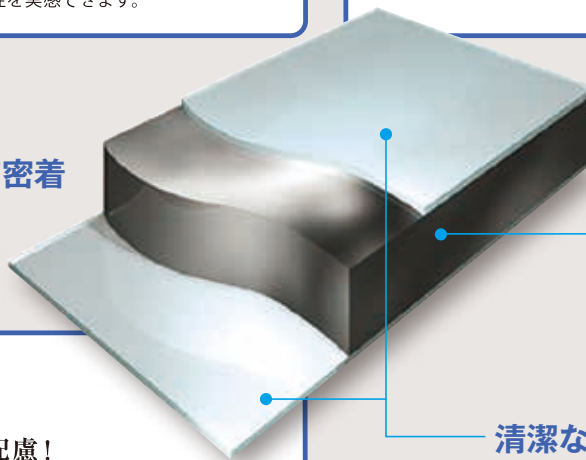

鉄の強さとガラスの美しさ 「高品位ホーロー」が選ばれる理由

長持ち

丈夫で色あせないから、とても長持ち!
湿気や熱に強く、腐食しない。

表面に傷がつきにくく、湿気や熱に耐える丈夫さ。
色あせや腐食をしないので、
時間が経つほどにその耐久性を実感できます。

きれい

汚れても、お手入れカンタン!
油污れや水アカ・カビもサッとひとふき。

水分や汚れを染み込ませずにシャットアウトする表面は、
頑固な油污れもお手入れカンタン。

850°Cで
焼き付けて密着

強靱な金属

鉄をベースにしているので
衝撃にも強さを発揮します。

安全

ご家族の健康に配慮!
接着剤を使わない安心な素材。

シックハウス症候群の原因となる有害な
化学物質(ホルムアルデヒド)をまったく発散しません。

清潔なガラス層

表面がガラス質なので
汚れや湿気が染み込まない。