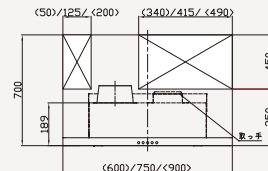

横梁の場合

図はLタイプの場合です。
Rタイプの梁欠き可能寸法は
左右対象となります。
※梁欠き対応は特注可能です。