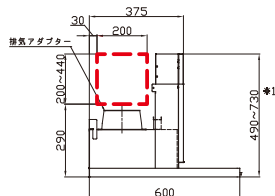

7,480円(税抜 6,800円)

ダクト排気可能位置

※付属の排気アダプター使用時

●排気口が下記の赤の点線内であれば、配管接続が可能です。

上方排気

※上から見た図になります。

左右排気

※横から見た図になります。