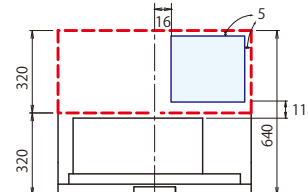

※横から見た図になります。

右壁側の場合は[L]タイプ、左壁側の場合は[R]タイプをお選びください。

後方排気

※正面から見た図になります。

間口75・90cm

中央線の右側に排気口がある場合は[L]タイプ、左側に排気口がある場合は[R]タイプをお選びください。

間口60cm

お求めやすさと、使いやすさの両立を実現