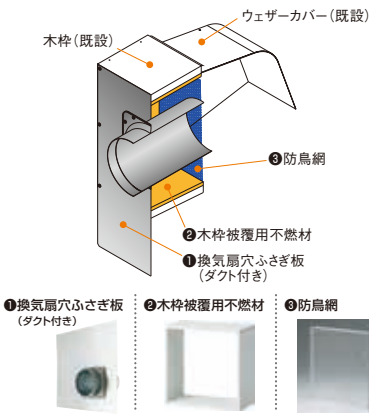

PTK-25

器種コード 1057636000

希望小売価格 19,140円(税抜 17,400円)

換気扇タイプからシロッコファンタイプへリフォームする
場合に必要なパーツをセットした便利なキットです。外壁
側からの工事が不要なため、施工性が良くなりました。
※別途ダクト部材が必要となります。

C ウェザーカバー

防鳥網付ウェザーカバー

WK-25KN (H)

器種コード 1059900000