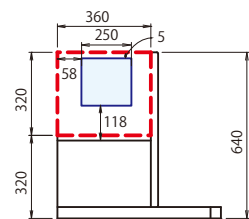

※横から見た図になります。

右壁側の場合は[L]タイプ、左壁側の場合は[R]タイプをお選びください。

後方排気

※正面から見た図になります。

間口75・90cm

中央線の右側に排気口がある場合は[L]タイプ、左側に排気口がある場合は[R]タイプをお選びください。

間口60cm

お求めやすさと、使いやすさの両立を実現