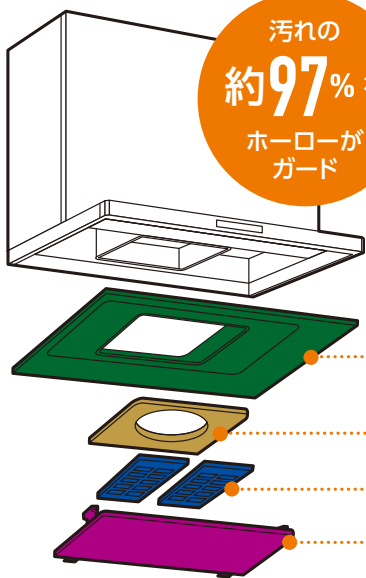

■DCモーター

■環境にやさしい省エネ設計

DCモーターで消費電力約1/4。環境にも、おサイフにもエコ。

■開閉検知制御機能

整流板を開けるとファンが自動停止する安全な機能です。

■整流板の取りはずし
ヒンジ部のラインに沿ってハンガー部を左へスライドさせる。
■整流板の取り付け
ヒンジ部のラインに沿ってハンガー部を右へスライドさせる。

■整流板の取りはずし
ジョイントアームを180°開回転させてから手前方向に引き抜く。
■整流板の取り付け
ハンガー部をジョイント部にはめ込んでからジョイントアームを180°開回転させる。

汚れやすい場所にホーローを使用 お手入れ性能が格段にアップ!

レンジフードで油污れが付く部位と割合

汚れの約**97%**を
ホーローがガード

ホーローシャットアウトパネル

ホーローシャットアウトパネル

内部への汚れをシャットアウト。ホーローだから汚れてもサッとふくだけ!

コーナー部もスキマがなくふきやすい形状です。

ホーローオイル受け