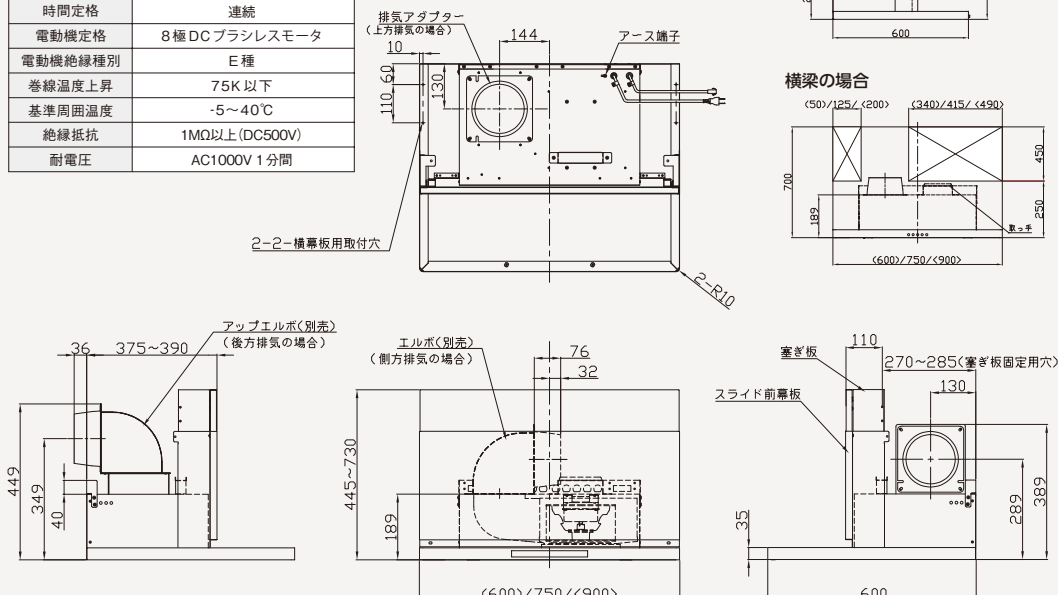

後梁の場合

横梁の場合

図はLタイプの場合です。
Rタイプの梁欠き可能寸法は
左右対象となります。
※梁欠き対応は特注可能です。

図は左排気(右排気の場合、排気位置は左右対称位置になります。)