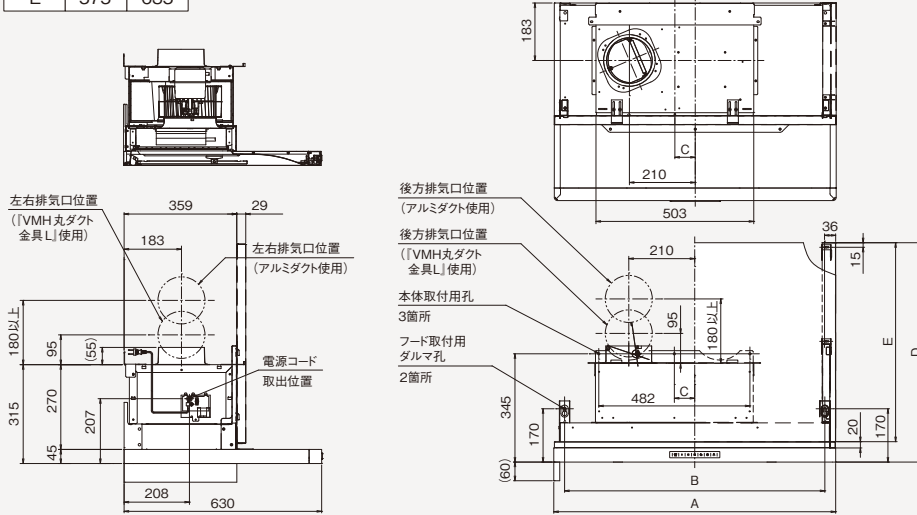

VRASタイプ VRAS-E602AD・E752AD・E902AD

■A、B、C寸法表

間口	60間口	75間口	90間口
A	600	750	900
B	530	680	830
C	0	65	65

◎ 基本性能値

定格電圧	速調	定格周波数 (Hz)	消費電力 (W)	最大風量 (m³/h)	騒音 (dB)	製品質量 (kg)		
						60間口	75間口	90間口
100V	強	50	40	—	444	44		
		60	—	—	—	—	—	—
	中	50	15	—	297	33	19	20
		60	—	—	—	—	—	—
	弱	50	8	223	—	27		
		60	—	—	—	—	—	—

※静圧 195Paの時、最大消費電力は86Wになります。※製品質量は前面パネルおよび別売部品を除いた値です。※専用加熱機器との換気扇運転連動が可能です。

■D、E寸法表

製品高さ	H640	H700
D	640	700
E	575	635

図は左排気 (右排気の場合、排気位置は左右対称位置になります。) 電源コード長さ1.3m。実際の排気用接続部品の開口部寸法はφ148です。