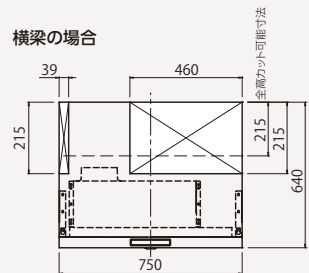

※製品質量は前面パネルおよび別売部品を除いた値です。
※専用加熱機器との換気扇運転連動が可能です。

■D、E寸法

製品高さ	H640	H700
D	640	700
E	575	635

図は左排気 (右排気の場合、排気位置は左右対称位置になります。) 電源コード長さ1.3m。実際の排気用接続部品の開口部寸法はφ148です。

■梁欠き可能寸法

後梁の場合

横梁の場合

図はLタイプの場合です。Rタイプの梁欠き可能寸法は左右対称形となります。