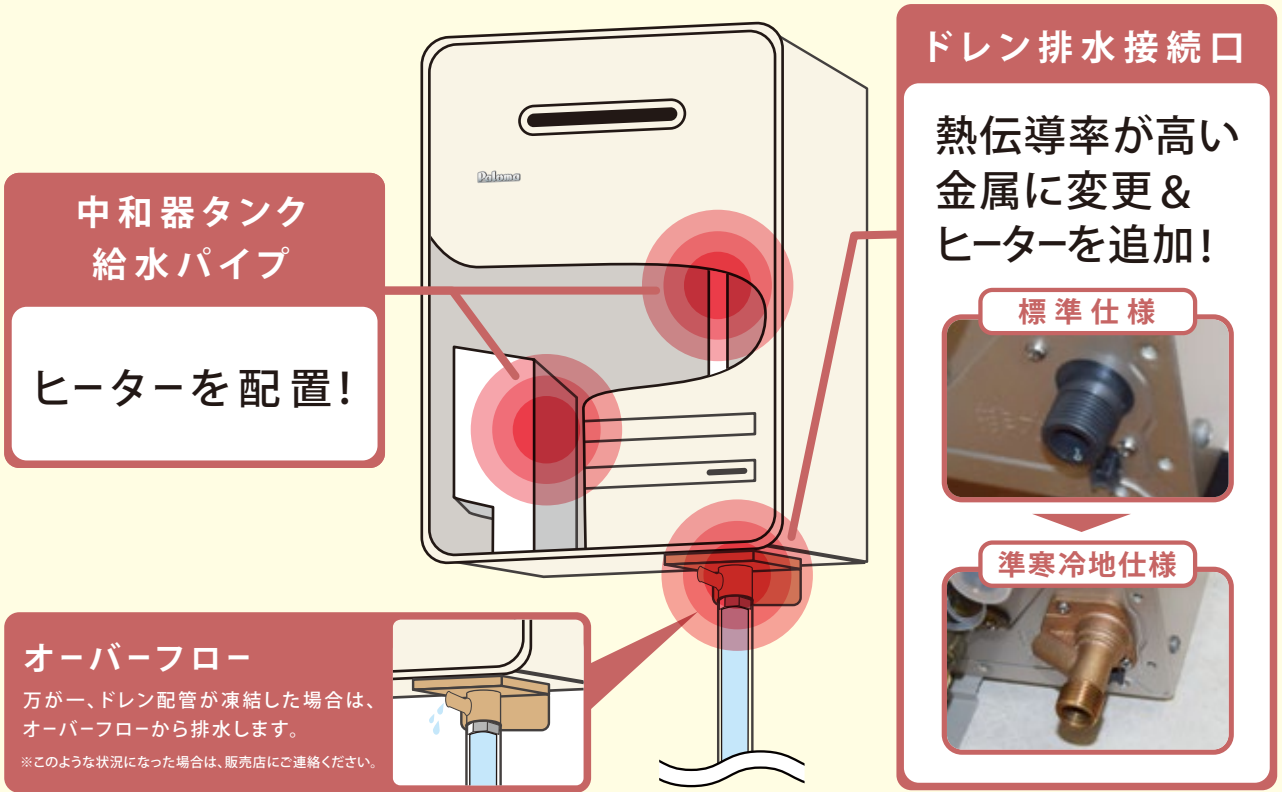

多彩な色、パターンの外壁に、美しく調和します。

シンプル＆スタイリッシュなフォルムと、周辺の風景を引き込むメタリックベージュで、さまざまな外壁と美しく調和します。
また、「縦ライン」「横ライン」どちらを意識した壁面にも、しっかり馴染むデザインです。

高い意匠性はそのままに、給湯器を凍結から守ります！^{注1}

イラストは簡略化したイメージです。実物とは異なる部分があります。
注1：別途、地域に合わせた保温処理（保温材など）を行って下さい。