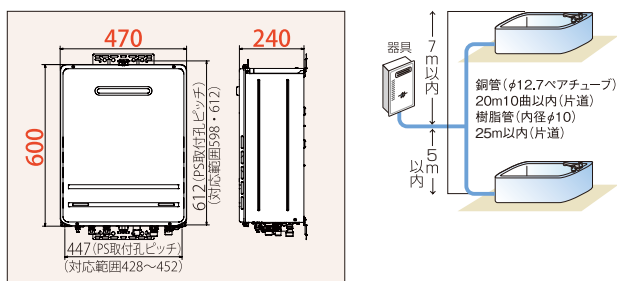

オプション部品

※寸法:単位mm

配管カバー							
W	寸法			コード 図番	品番	希望小売価格 (税抜価格)	質量(kg)
	H	D	D				
470	440	240	52540	HCFA-7 450L	¥6,900 (税抜価格)	2.5	
470	640	240	52550	HCFA-7 650L	¥8,900 (税抜価格)	3.1	
470	940	240	52560	HCFA-7 950L	¥18,000 (税抜価格)	4.5	

据置台							
W	寸法			コード 図番	品番	希望小売価格 (税抜価格)	質量(kg)
	H	D	D				
470	440	250	52076	SDFA-5	¥14,000 (税抜価格)	4.0	
470	640	250	52092	SDFA-5 600L	¥18,000 (税抜価格)	5.3	

側方排気カバー			
コード図番	品番	希望小売価格 (税抜価格)	質量(kg)
52078	ATFA-5	¥16,000 (税抜価格)	1.8

上方排気カバー			
コード図番	品番	希望小売価格 (税抜価格)	質量(kg)
52079	HKFA-5	¥9,000 (税抜価格)	0.6

循環金具 (バスアダプター)	
	ネジ接続タイプ 希望小売価格 ¥8,000 (税抜価格) S型:BSAWAD-S [50265] (浴槽板厚1~15mm対応)
	タケノコ接続タイプ 希望小売価格 ¥8,000 (税抜価格) L型:BSAWAD-PLJ12P [50306] S型:BSAWAD-PSJ10P [50305] BSAWAD-PSJ12P [50307] BSAWAD-PSH15P [50309] (浴槽板厚1~15mm対応)
LS兼用循環金具 (バスアダプター)	
	ネジ接続タイプ 希望小売価格 ¥8,000 (税抜価格) BSFA-P [50313] (浴槽板厚1~15mm対応)
	タケノコ接続タイプ (φ10樹脂管用) 希望小売価格 ¥8,000 (税抜価格) BSFA-PJ10 [50314] (浴槽板厚1~15mm対応)
	タケノコ接続タイプ (φ15ホース用) 希望小売価格 ¥8,000 (税抜価格) BSFA-PH15 [50315] (浴槽板厚1~15mm対応)

リモコンケーブル		
コード図番	品番	希望小売価格 (税抜価格)
52084	K-2BW 8m	¥1,800
52085	K-2BW 10m	¥2,200
52086	K-2BW 15m	¥2,600
52087	K-2BW 20m	¥3,000

仕様一覧

品名	外形寸法(mm)			ガス消費量(kW)						給湯温度 調節 (リモコン接続 の場合)	接続			消費電力 50Hz/60Hz (W)	待機時 消費 電力 (W)	最低作動 水圧 (kPa) (kg/cm²)	質量(kg)		省エネ基準 達成率(%) (2006年度)	省エネルギー表記			モード 熱効率 (%)		
	高さ	幅	奥行	同時	給湯	おひだし	給水・給湯	12A・13A	LPG		乾燥	満水	区分名				エネルギー消費効率(%)	熱効率(%) 給湯		熱効率(%) ふろ					
FH-E247KAWL	600	470	240	53.5	53.5	44.2	44.2	11.6	11.6	32~60	R3/4(20A)	12A・13A	R1/2(15A)	115/115	1.3	10 0.1	30	33	E	113	O	91.5	95.0	80.0	91.5
FH-E207KAWL				46.6	46.6	36.7	36.7				R3/4(20A)	R1/2(15A)	107/107												
FH-E167KAWL				39.8	39.8	29.4	29.4				R1/2(15A)	105/105													

**安全に関する
ご注意**

- ◎このカタログに記載の商品は一般家庭用です。
- ◎地域によってガス種が異なります。ガス種を確認の上、お買い求めください。
- ◎ご使用前に「取扱説明書」をよく読んで正しくお使いください。
  取扱いを誤りますと、火災・やけど・一酸化炭素中毒の原因になることがあります。
- ◎設置工事は、お買い上げの販売店、または専門業者にご依頼ください。
  工事に不備がありますと、事故の原因になることがあります。

Paloma 株式会社 **パロマ**
本社 / 〒467-8585 名古屋市長瀬区桃園町6番23号

インターネット
ホームページアドレス <http://www.paloma.co.jp/>

●パロマ商品のお問い合わせ、ご用命は…

商品についてのお問い合わせ先

お客さま相談室 ☎(052)824-5145
◎受付時間 / 平日8:30~18:00(土・日・祝日・弊社指定休日を除く)

お買い求めに際して

このカタログの掲載内容は2016年6月現在のものです。
■本カタログに掲載の全商品の価格はメーカー希望小売価格です。
■掲載の価格・仕様は変更場合がありますのでご了承ください。
■商品の色は印刷上実際の商品とは多少異なる場合がありますのでご了承ください。
■取付工事費・使用済み商品の引き取り費などは含まれておりません。

修理についてのお問い合わせ先

パロマサービス
コールセンター ☎0120-193-860
◎受付時間 / 24時間サービス受付

パロマはチャレンジ25キャンペーンに参加しています

エコ製品を選んで買おう

点検・所有者登録についてのお問い合わせ先

パロマお客さまセンター ☎0120-378-860
◎受付時間 / 平日9:00~17:00(土・日・祝日・弊社指定休日を除く)

ウィズガス

※本カタログに掲載しております写真で、イメージを使用している箇所もございます。