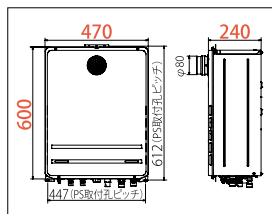

- ●排気延長を行う場合は、別途排気延長用アダプター(HEAD-4)が必要です。
- 【排気延長距離】
  φ80 7M4曲 / φ100 7M4曲
- ●壁掛設置の場合はブラケットが2枚必要です。
- ●配管カバーを設置する場合はブラケット・取付板セットが必要です。

■扉内側方排気カバー専用部品

品名	品番	価格(税抜価格)
側方排気カバー	ATFA-5TA	52091 ¥16,000
側方排気カバー用取付ボックス	TBFH-1TA	52955 ¥10,000
側方排気カバー用化粧板	SKAWAD-4TA	58308 ¥14,000