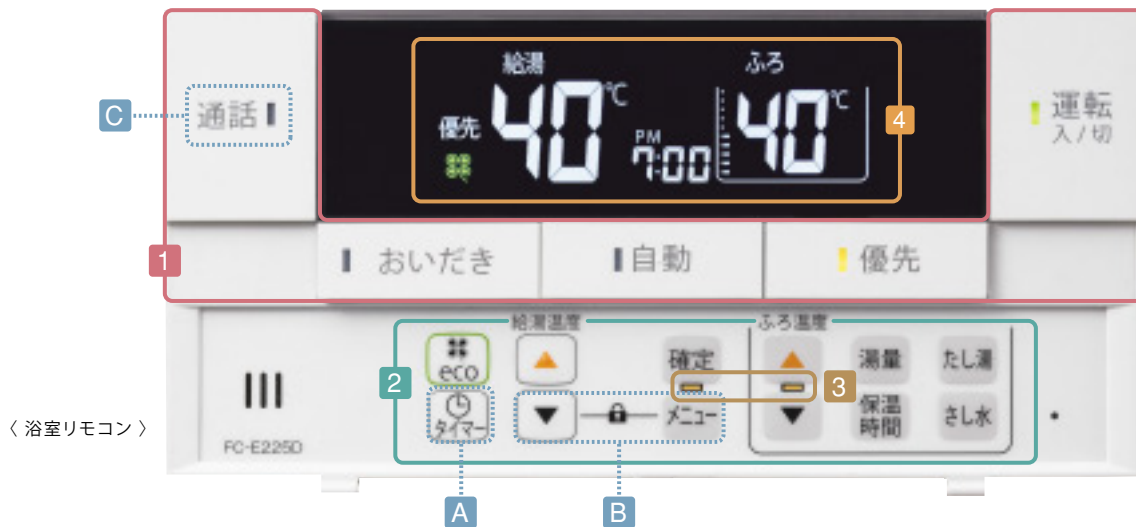

毎日何らかの形で触れるリモコン。デザイン的な配慮によって、操作ストレスを軽減します。

「有効機能」をプラス。暮らしに役立ち、安心できるリモコンです。