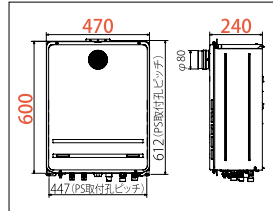

- ●排気延長を行う場合は、別途排気延長用アダプター(HEAD-4)が必要です。
- [排気延長距離]
  φ80 7M4曲/φ100 7M4曲
- ●壁掛設置の場合はブラケットが2枚必要です。
- ●配管カバーを設置する場合はブラケット・取付板セットが必要です。

扉内用側方排気カバー専用部品

品名	品番	価格(税抜価格)
側方排気カバー	ATFA-5TA	52091 ¥16,000
側方排気カバー用取付ボックス	TBFH-1TA	52955 ¥10,000
側方排気カバー用化粧板	SKAWAD-4TA	58308 ¥14,000