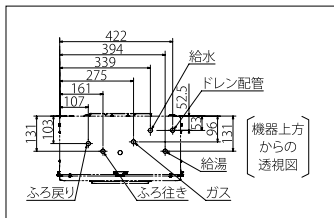

■ 共通項目

■ 専用オプション部品 *浴室リモコンを圧着接続する場合は端子をカットして接続してください。

品名	品番	価格(税抜価格)
リモコンケーブル	K-2BW 8m	52084 ¥1,800
	K-2BW 10m	52085 ¥2,200
	K-2BW 15m	52086 ¥2,600
	K-2BW 20m	52087 ¥3,000
バスアダプター	BSFA-CP	50695 ¥8,000
ドレンガイドキット	K-DR2-G	54440 オープン価格

■ 共通仕様

号数	外形寸法(mm)			ガス消費量						給湯温度調節 (リモコン接続の場合(℃))	接続			消費電力 50Hz/60Hz (W)	待機時 消費電力 (W)	最低作動 水压 (kPa)	質量(kg)		省エネ基準 達成率(%) (2006年度)	省エネルギー表記				モード 熱効率 (%)
	高さ	幅	奥行	同時 13A (kW)	LPガス (kW)	13A (kW)	LPガス (kW)	13A (kW)	LPガス (kW)		給湯 給湯	12A 13A	LPG				乾燥	満水		区分名	エネルギー 消費効率(%)	熱効率(%) 給湯	熱効率(%) ふろ	
24号	600	470	240	53.5	53.5	44.2	44.2	11.6	11.6	32~60	R3/4 (20A)	R3/4 (20A)	R1/2 (15A)	115/115	1.3	10 0.1	30	33	117	0	94.3	95.0	92.0	92.5
20号	600	470	240	46.6	46.6	36.7	36.7	11.6	11.6	32~60	R1/2 (15A)	R3/4 (20A)	R1/2 (15A)	107/107	1.3	10 0.1	30	33	117	0	94.3	95.0	92.0	92.5
16号	600	470	240	39.8	39.8	29.4	29.4	11.6	11.6	32~60	R1/2 (15A)	R3/4 (20A)	R1/2 (15A)	105/105	1.3	10 0.1	30	33	117	0	94.3	95.0	92.0	92.5

*20号、16号:給湯-給湯接続は受注対応にて、R3/4(20A)も可能です。*16号:ガス接続12A・13Aは受注対応にてR1/2(15A)も可能です。

■ 対応リモコン(別売品)

エネルギーリモコン 【エネルギー機能】【インターホン機能】【音声ガイダンス機能】	ボイス&インターホンリモコン 【インターホン機能】【音声ガイダンス機能】
マルチセット(台所+浴室) MFC-E225D[53075] 希望小売価格 ¥40,000 (税抜価格) 台所 MC-E225D[53076] 希望小売価格 ¥18,000 (税抜価格) 浴室 FC-E225D[53077] 希望小売価格 ¥22,000 (税抜価格) 増設リモコン MC-127[53078] 希望小売価格 ¥12,800 (税抜価格)	マルチセット(台所+浴室) MFC-128D[53080] 希望小売価格 ¥39,000 (税抜価格) 台所 MC-128D[53081] 希望小売価格 ¥18,000 (税抜価格) 浴室 FC-128D[53082] 希望小売価格 ¥21,000 (税抜価格) *台所リモコンと浴室リモコンの他にもうひとつリモコンを追加する場合は、MC-128VまたはMC-128Vをご使用下さい。