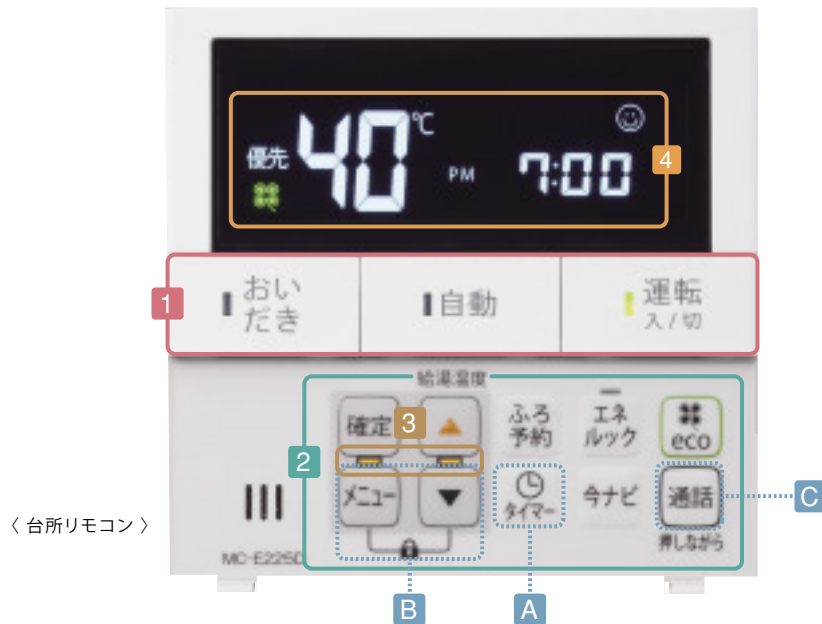

Design like home interiors

操作が直感的に分かりやすい、
視認性を重視したシンプルな構成美。

見やすい表示で簡単操作。
次の操作が分かりやすいガイドランプも採用。

- 1 よく使うスタート系ボタンを外部に配列。
- 2 調整系・機能系のボタンを内部に配列。
- 3 次の操作が分かりやすいガイドランプを採用。
- 4 給湯温度表示を大型化。従来品 (E125シリーズ) と比べ、「2.6倍」になりました。