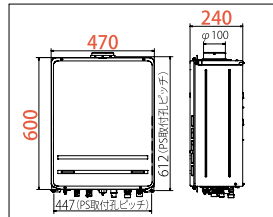

専用オプション部品

品名	品番	価格(税抜価格)
取付ボックス	TBFH-1	52954 ¥8,000
ブラケット	ブラケット	30-10146 ¥500
ブラケット・取付板セット	ブラケット・取付板セット	30-12941 ¥1,800