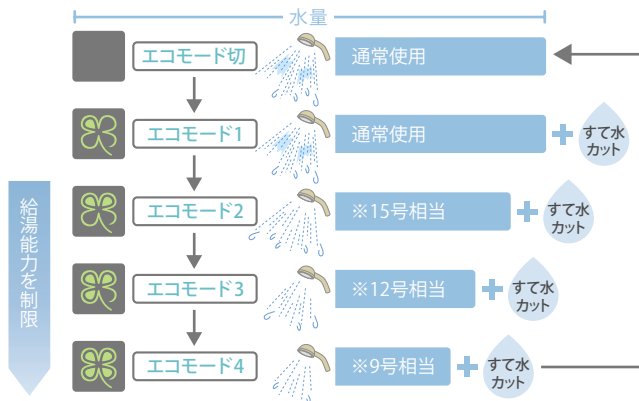

スイッチを押すと設定温度のお湯を20ℓたします。(初期設定20ℓ、設定を変更して40ℓ、60ℓにする事もできます)

さし水

スイッチを押すと10ℓの水を入れます。(初期設定10ℓ、設定を変更して20ℓ、30ℓにする事もできます)

湯はり予約

湯はり完了をタイマー予約できます。

Design like home interiors

簡単操作で、家族みんなが省エネを実践。
エコライフがグッと身近になります。

エコモード **パロマだけ!**

季節やライフスタイルに合わせて
手軽に省エネ&節水ができます。

給湯能力とすて水を制御する2つの特長により、ダブルの効果が期待できます。

エコモード表示マーク

エコモードの特長 ①

給湯能力セレクト機能

水温にあわせて給湯能力とガスの使用量を制限でき、
省エネと節水に役立ちます。

※1分間に水温+25℃のお湯を供給できる流量(ℓ)を号数としてあらわします。

エコモードの特長 ②

すて水カット機能

好みの温度になるまで
自動的に水量を抑えるので、省エネ&節水。

[すて水カット機能がない場合]

[すて水カット機能を使用した場合]

注: 給湯配管内のすて水はわかりません。

今ナビ

給湯器自体が今現在使用している
エネルギー使用量を表示します。

写真は現在のガスの使用量が表示されています。

エネルギー

エネルギーの使用量・料金など、
簡単操作で切り替え表示します。

電力測定ユニット(オプション)を設置すると電力使用量も表示できます。

エコ評価

1日の目標値に対する現在の使用状況を
3段階の顔マークで表現します。

〈目標値に対する使用量(%)〉

- 良い (Smiley face) ~95%
- まあまあ (Neutral face) 95~105%
- 使いすぎ (Sad face) 105%~