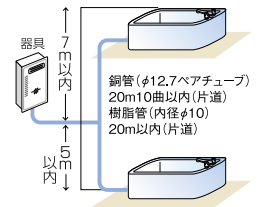

壁掛型・PS標準設置型

GOOD DESIGN

24号 FH-E248FAWL [90425]

24~2.2号 凍結予防機能付き

希望小売価格

¥386,000 (税抜価格)

20号 FH-E208FAWL [90429]

20~2.2号 凍結予防機能付き

希望小売価格

¥364,000 (税抜価格)

16号 FH-E168FAWL [90433]

16~2.2号 凍結予防機能付き

希望小売価格

¥336,000 (税抜価格)

■ 専用オプション部品

品名	品番	価格(税抜価格)
配管カバー	HCFA-7 450L	52540 ¥6,900
配管カバー	650L HCFA-7 650L	52550 ¥8,900
据置台	SDFA-5	52076 ¥14,000
据置台 600L	SDFA-5 600L	52092 ¥18,000
側方排気カバー	ATFA-5	52078 ¥16,000
上方排気カバー	HKFA-5	52079 ¥9,000