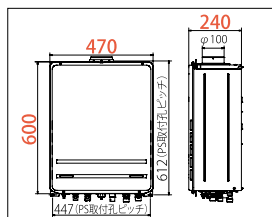

■専用オプション部品

品名	品番	価格(税抜価格)
取付ボックス	TBFH-1	52954 ¥8,000
ブラケット	ブラケット	30-10146 ¥500
ブラケット(2枚)・取付板セット	ブラケット(2枚)・取付板セット	30-12941 ¥1,800