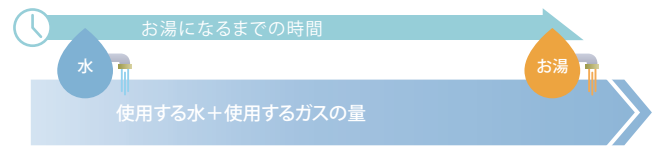

スイッチを押すと設定温度のお湯を20ℓたします。(初期設定20ℓ、設定を変更して40ℓ、60ℓにする事もできます)

さし水

スイッチを押すと10ℓの水を入れます。(初期設定10ℓ、設定を変更して20ℓ、30ℓにする事もできます)

湯はり予約

湯はり完了をタイマー予約できます。

Design like home interiors

簡単操作で、家族みんなが省エネを実践。
エコライフがグッと身近になります。

エコモード **パロマだけ!**

季節やライフスタイルに合わせて
手軽に省エネ&節水ができます。

給湯能力とすて水を制御する2つの特長により、ダブルの効果が期待できます。

エコモード表示マーク

エコモードの特長 ①

給湯能力セレクト機能

水温にあわせて給湯能力とガスの使用量を制限でき、
省エネと節水に役立ちます。

※1分間に水温+25℃のお湯を供給できる流量(ℓ)を号数としてあらわします。

エコモードの特長 ②

すて水カット機能

好みの温度になるまで
自動的に水量を抑えるので、省エネ&節水。

[すて水カット機能がない場合]

[すて水カット機能を使用した場合]

注: 給湯配管内のすて水はわかりません。

今ナビ

給湯器自体が今現在使用している
エネルギー使用量を表示します。

写真は現在のガスの使用量が表示されています。