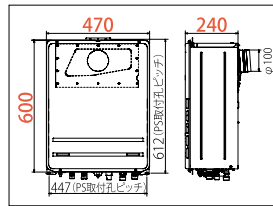

専用オプション部品

品名	品番	価格(税抜価格)
取付ボックス	TBFH-1	52954 ¥8,000

- [排気延長距離]
  φ100 7M4曲