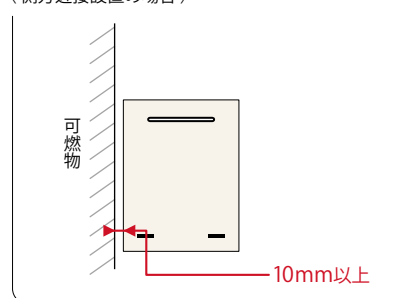

火災防止装置

独自の **業界初**
火災防止装置で安全!

安全性だけでなく、設置性にも優れています。

パロマの面状の壁面火災防止装置は側面の異常過熱も安全に検知ができる為、「側方近接距離」についても10mmの防火評定を取得しました。

〈側方近接設置の場合〉