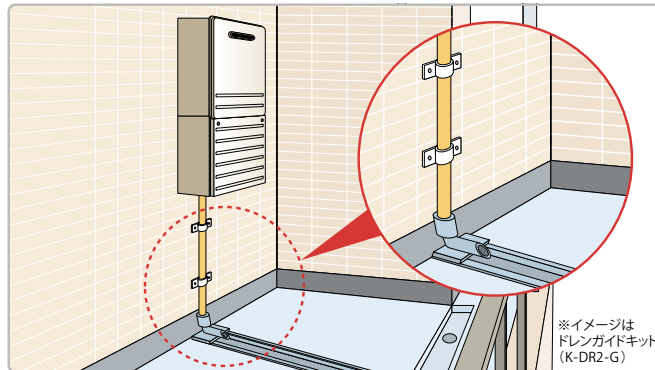

※受注生産のものもございますので、ご注文の際は弊社営業所までお問い合わせください。

オプション品のご案内（一例）

さらに美観をプラス! 専用配管カバー

配管を覆うことで見た目もスッキリ美しく。
配管の保護にも効果があります。

従来型 / 配管カバーなし

ブライツ / 配管カバーあり

カンタン施工! ドレンガイド

ベランダ・バルコニー等を横断して
排水溝や側溝にドレンを排水するときにオススメです。