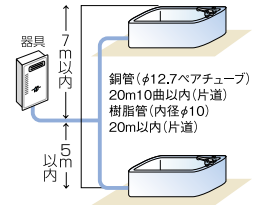

壁掛型・PS標準設置型

24号 FH-E248AWL [90445]

24~2.2号 凍結予防機能付き

希望小売価格

¥341,000 (税抜価格)

20号 FH-E208AWL [90449]

20~2.2号 凍結予防機能付き

希望小売価格

¥319,000 (税抜価格)

16号 FH-E168AWL [90440]

16~2.2号 凍結予防機能付き

希望小売価格

¥290,000 (税抜価格)

■ 専用オプション部品

品名	品番	価格(税抜価格)
配管カバー	HCFA-7 450L	52540 ¥6,900
配管カバー	650L HCFA-7 650L	52550 ¥8,900
据置台	SDFA-5	52076 ¥14,000
据置台	600L SDFA-5 600L	52092 ¥18,000
側方排気カバー	ATFA-5	52078 ¥16,000
上方排気カバー	HKFA-5	52079 ¥9,000