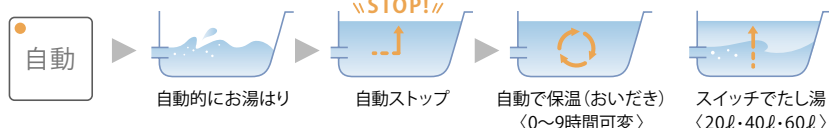

自動運転

お湯はり機能には2つのタイプがあります。

■フルオートタイプ

湯はりから保温(おいだき)、
たし湯まですべて自動で
行います。

設定した「温度」と「湯量」に
なると自動でストップ!

「自動たし湯」ができるのは
フルオートだけ!

■オートタイプ

湯はりから保温(おいだき)
まで自動で行います。

設定した「温度」と「湯量」に
なると自動でストップ!

たし湯 「たし湯」は
スイッチで!

※残り湯が少ない状態(循環より少ない時)で自動湯はりをする、設定湯量より多くなります。
※保温時間の設定は機種により異なる場合があります。

火災防止装置

独自の **業界初**
火災防止装置で安全!

安全性だけでなく、設置性にも優れています。

パロマの面状の壁面火災防止装置は側面の異常過熱も安全に検知ができる為、「側方近接距離」についても10mmの防火評定を取得しました。