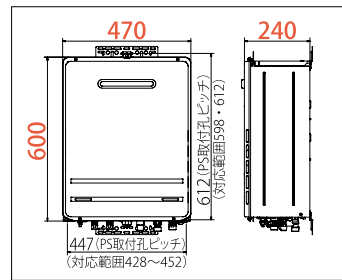

¥319,000 (税抜価格)

16号 FH-E168AWL [90440]

16~2.2号 凍結予防機能付き

希望小売価格

¥290,000 (税抜価格)

■ 専用オプション部品

品名	品番	価格(税抜価格)
配管カバー	HCFA-7 450L	52540 ¥6,900
配管カバー	650L HCFA-7 650L	52550 ¥8,900
据置台	SDFA-5	52076 ¥14,000
据置台	600L SDFA-5 600L	52092 ¥18,000
側方排気カバー	ATFA-5	52078 ¥16,000
上方排気カバー	HKFA-5	52079 ¥9,000