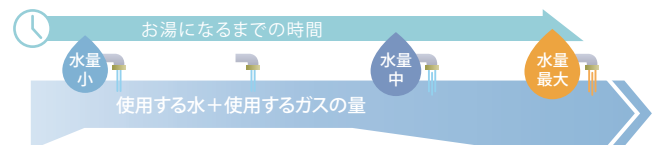

スイッチを押すと設定温度のお湯を20ℓたします。(初期設定20ℓ、設定を変更して40ℓ、60ℓにする事もできます)

さし水

スイッチを押すと10ℓの水を入れます。(初期設定10ℓ、設定を変更して20ℓ、30ℓにする事もできます)

湯はり予約

湯はり完了をタイマー予約できます。

Design like home interiors

簡単操作で、家族みんなが省エネを実践。
エコライフがグッと身近になります。

エコモード **パロマだけ!**

季節やライフスタイルに合わせて
手軽に省エネ&節水ができます。

給湯能力とすて水を制御する2つの特長により、ダブルの効果が期待できます。

エコモード表示マーク

エコモードの特長 ①

給湯能力セレクト機能

水温にあわせて給湯能力とガスの使用量を制限でき、
省エネと節水に役立ちます。

※1分間に水温+25℃のお湯を供給できる流量(ℓ)を号数としてあらわします。

エコモードの特長 ②

すて水カット機能

好みの温度になるまで
自動的に水量を抑えるので、省エネ&節水。

[すて水カット機能がない場合]

[すて水カット機能を使用した場合]

注: 給湯配管内のすて水はわかりません。

今ナビ

給湯器自体が今現在使用している
エネルギー使用量を表示します。

写真は現在のガスの使用量が表示されています。