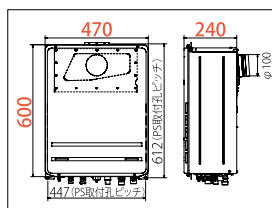

■専用オプション部品

品名	品番	価格(税抜価格)
取付ボックス	TBFH-1	52954 ¥8,000

- 【排気延長距離】
  φ100 7M4曲