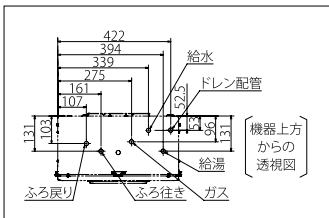

■ 共通項目

■ 専用オプション部品

*浴室リモコンを圧着接続する場合は端子をカットして接続してください。

品名	品番	価格(税抜価格)
リモコンケーブル	K-2BW 8m	52084 ¥1,800
	K-2BW 10m	52085 ¥2,200
	K-2BW 15m	52086 ¥2,600
	K-2BW 20m	52087 ¥3,000
バスアダプター	BSFA-CP	50695 ¥8,000
ドレンガイドキット	K-DR2-G	54440 オープン価格

■ 共通仕様

号数	外形寸法(mm)			ガス消費量						給湯温度調節 (リモコン接続の場合(℃))	接続			消費電力 50Hz/60Hz (W)	待機時消費電力 (W)	最低作動 水压 (kPa)	質量(kg)		省エネ基準 達成率(%) (2006年度)	省エネルギー表記			モード熱効率 (%)	
	高さ	幅	奥行	同時	13A LPガス(kW)	13A LPガス(kW)	13A LPガス(kW)	13A LPガス(kW)	給湯		12A	LPG	区分名				エネルギー消費効率(%)	熱効率(%) 給湯		熱効率(%) ふろ				
24号	600	470	240	53.5	53.5	44.2	44.2	11.6	11.6	32~60	R3/4(20A)	R3/4(20A)	R1/2(15A)	115/115	1.3	10.0	30	33	117	0	94.3	95.0	92.0	92.5
20号	600	470	240	46.6	46.6	36.7	36.7	11.6	11.6	32~60	R1/2(15A)	R3/4(20A)	R1/2(15A)	107/107	1.3	10.0	30	33	117	0	94.3	95.0	92.0	92.5
16号	600	470	240	39.8	39.8	29.4	29.4	11.6	11.6	32~60	R1/2(15A)	R3/4(20A)	R1/2(15A)	105/105	1.3	10.0	30	33	117	0	94.3	95.0	92.0	92.5

*20号、16号:給水・給湯接続は受注対応にて、R3/4(20A)も可能です。*16号:ガス接続12A・13Aは受注対応にてR1/2(15A)も可能です。

■ 対応リモコン(別売品)

エネルギーリモコン 【エネルギー機能】【インターホン機能】【音声ガイダンス機能】	ボイス&インターホンリモコン 【インターホン機能】【音声ガイダンス機能】
マルチセット(台所+浴室) MFC-E225D[53075] 希望小売価格 ¥40,000 (税抜価格) 台所 MC-E225D[53076] 希望小売価格 ¥18,000 (税抜価格) 浴室 FC-E225D[53077] 希望小売価格 ¥22,000 (税抜価格) 増設リモコン MC-127[53078] 希望小売価格 ¥12,800 (税抜価格)	マルチセット(台所+浴室) MFC-128D[53080] 希望小売価格 ¥39,000 (税抜価格) 台所 MC-128D[53081] 希望小売価格 ¥18,000 (税抜価格) 浴室 FC-128D[53082] 希望小売価格 ¥21,000 (税抜価格) *台所リモコンと浴室リモコンの他にもうひとつリモコンを追加する場合は、MC-128VまたはMC-128Vをご使用下さい。