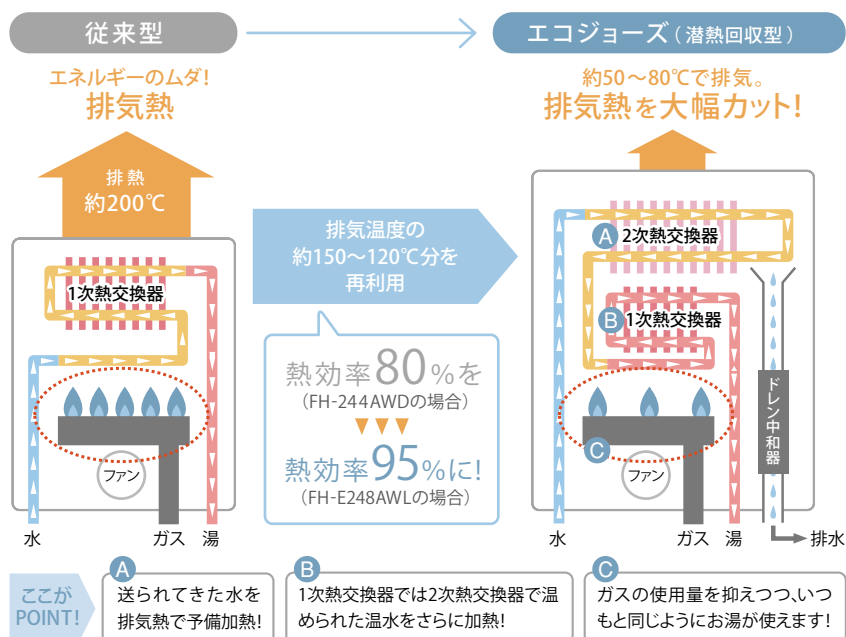

「ブライツ」はエコジョーズだから、 省エネ性の高い給湯器です。

エコジョーズは排気熱を上手に活用。今までの給湯器より効率よくお湯が沸かせます。

エコジョーズのしくみ