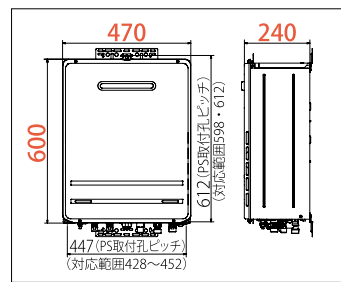

希望小売価格

¥364,000 (税抜価格)

16号 FH-E168FAWL [90433]

16~2.2号 凍結予防機能付き

希望小売価格

¥336,000 (税抜価格)

■ 専用オプション部品

品名	品番	価格(税抜価格)
配管カバー	HCFA-7 450L	52540 ¥6,900
配管カバー	650L HCFA-7 650L	52550 ¥8,900
据置台	SDFA-5	52076 ¥14,000
据置台 600L	SDFA-5 600L	52092 ¥18,000
側方排気カバー	ATFA-5	52078 ¥16,000
上方排気カバー	HKFA-5	52079 ¥9,000