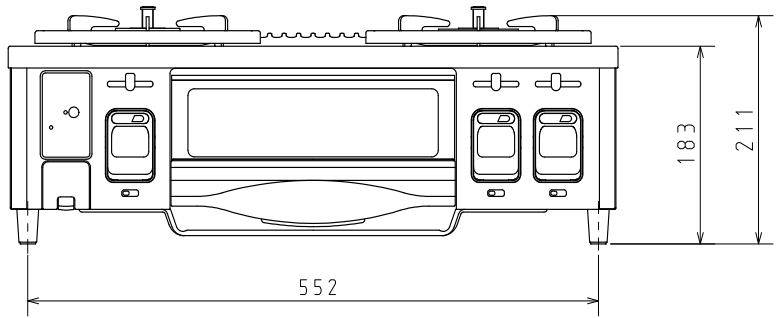

【仕様】

商品名	PA-N338WF-R/L		
外形寸法 (mm)	高さ211×幅590×奥行480		
質量 (kg)	12.3		
ガス消費量 (kW)	全点火時	8.14	
	強火力バーナ	4.20	
	標準バーナ	2.45	
	グリル	1.86	
接続寸法	φ9.5mmガス用ゴム管		
電源	DC3.0V (乾電池単一×2本)		
安全装置	立消え安全装置, 焦げつき消火機能 消し忘れ消火機能, グリル排気口遮炎装置 調理油過熱防止装置 (天ぷら油過熱防止機能)		

本図はPA-N338WF-Rを示す。

※仕様は改良のためお知らせせずに変更することがあります。
又、表数値は、標準ですので、ガス種によって数値が変わることがあります。

品名	ガステーブルコンロ		型 式	PA-N338WF-R/L
	尺 度	図 番		
更 新 日	10.06		株式会社 パロマ	

単位：mm