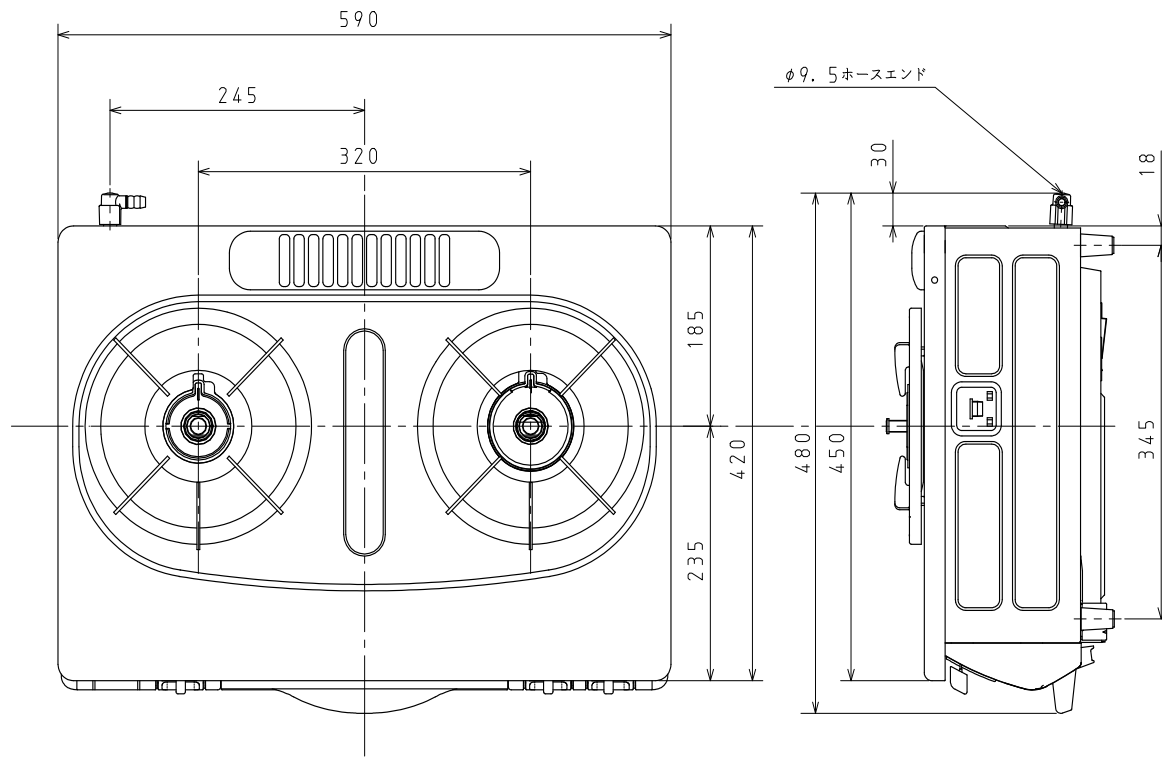

【仕様】

商品名	PA-N338WA-R/L	
外形寸法 (mm)	高さ211×幅590×奥行480	
質量 (kg)	12.5	
ガス消費量 (kW)	全点火時	8.14
	強火力バーナ	4.20
	標準バーナ	2.45
	グリル	1.86
接続寸法	φ9.5mmガス用ゴム管	
電源	DC3.0V (乾電池単一×2本)	
安全装置	立消え安全装置、焦げつき消火機能 消し忘れ消火機能、グリル排気口遮炎装置 調理油過熱防止装置 (天ぷら油過熱防止機能)	

※図は PA-N338WA-Rを示す

※仕様は改良のためお知らせせずに変更することがあります。
又、表数値は、標準ですので、ガス種によって数値が変わることがあります。

品名	ガステーブルコンロ		型 式	PA-N338WA-R PA-N338WA-L
	尺度	図番		
更新日	10.06		株式会社 パナソニック	

単位：mm