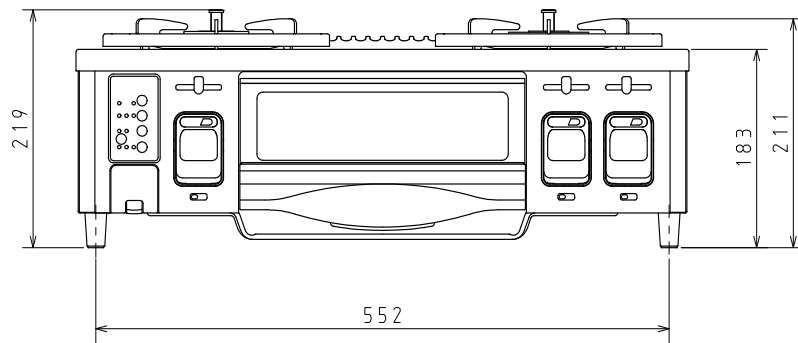

【仕様】

商品名	PA-N338WA-R/L	
外形寸法 (mm)	高さ211×幅590×奥行480	
質量 (kg)	12.5	
ガス消費量 (kW)	全点火時	8.14
	強火力バーナ	4.20
	標準バーナ	2.45
	グリル	1.86
接続寸法	φ9.5mmガス用ゴム管	
電源	DC3.0V (乾電池単一×2本)	
安全装置	立消え安全装置、焦げつき消火機能 消し忘れ消火機能、グリル排気口遮炎装置 調理油過熱防止装置 (天ぷら油過熱防止機能)	

※図は PA-N338WA-Rを示す

※仕様は改良のためお知らせせずに変更することがあります。
又、表数値は、標準ですので、ガス種によって数値が変わることがあります。

品名	ガステーブルコンロ		型 式	PA-N338WA-R PA-N338WA-L
	尺度	図番		
更新日	10.06		株式会社 パナソニック	

単位：mm