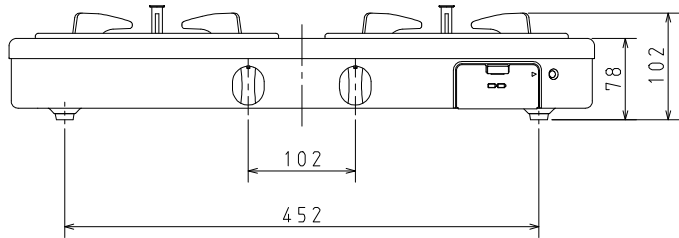

【仕様】

商品名	PA-28F	
外形寸法 (mm)	高さ102×幅558×奥行364	
質量 (kg)	4.8	
ガス消費量 (kW) [kcal/h]	全点火時	5.80
	強火力こんろ	3.50
	標準こんろ	2.50
接続寸法	φ9.5ゴム管	
電源	DC3.0V (乾電池単一×2本)	
安全装置	全口調理油過熱防止装置 全口消し忘れ消火機能 立消え安全装置 全口焦付き消火機能	

※仕様は改良のためお知らせせずに変更することがあります。
又、表数値は、標準ですので、ガス種によって数値が変わることがあります。

単位：mm

品名	ガステーブルこんろ		型式	PA-28F
尺度	図番			
更新日	08.12		株式会社 パロマ	