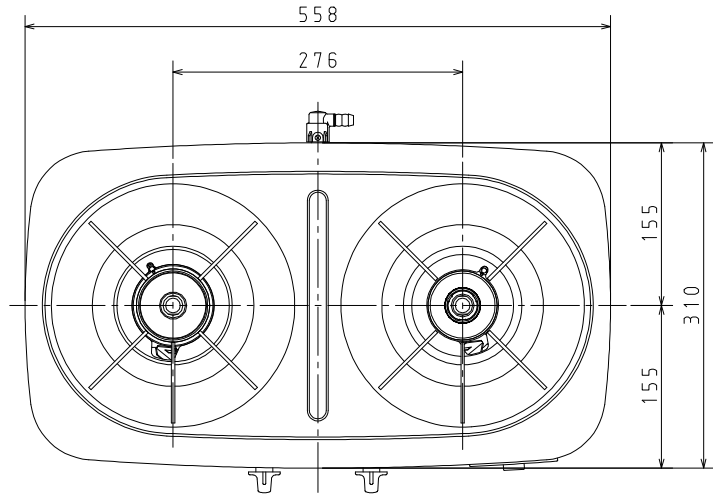

【仕様】

商品名	PA-28F	
外形寸法 (mm)	高さ102×幅558×奥行364	
質量 (kg)	4.8	
ガス消費量 (kW) [kcal/h]	全点火時	5.80
	強火力こんろ	3.50
	標準こんろ	2.50
接続寸法	φ9.5ゴム管	
電源	DC3.0V (乾電池単一×2本)	
安全装置	全口調理油過熱防止装置 全口消し忘れ消火機能 立消え安全装置 全口焦付き消火機能	

※仕様は改良のためお知らせせずに変更することがあります。
又、表数値は、標準ですので、ガス種によって数値が変わることがあります。

単位：mm

品名	ガステーブルこんろ		型式	PA-28F
尺度	図番			
更新日	08.12		株式会社 パロマ	