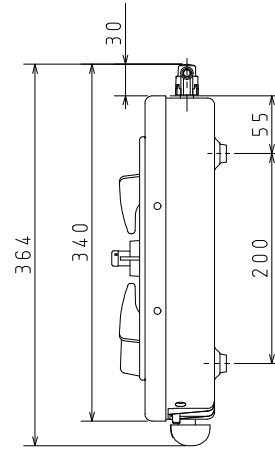

【仕様】

商品名	PA-28F	
外形寸法 (mm)	高さ102×幅558×奥行364	
質量 (kg)	4.8	
ガス消費量 (kW) [kcal/h]	全点火時	5.80
	強火力こんろ	3.50
	標準こんろ	2.50
接続寸法	φ9.5ゴム管	
電源	DC3.0V (乾電池単一×2本)	
安全装置	全口調理油過熱防止装置 全口消し忘れ消火機能 立消え安全装置 全口焦付き消火機能	

※仕様は改良のためお知らせせずに変更することがあります。
又、表数値は、標準ですので、ガス種によって数値が変わることがあります。

単位：mm

品名	ガステーブルこんろ		型式	PA-28F
尺度	図番			
更新日	08.12		株式会社 パロマ	