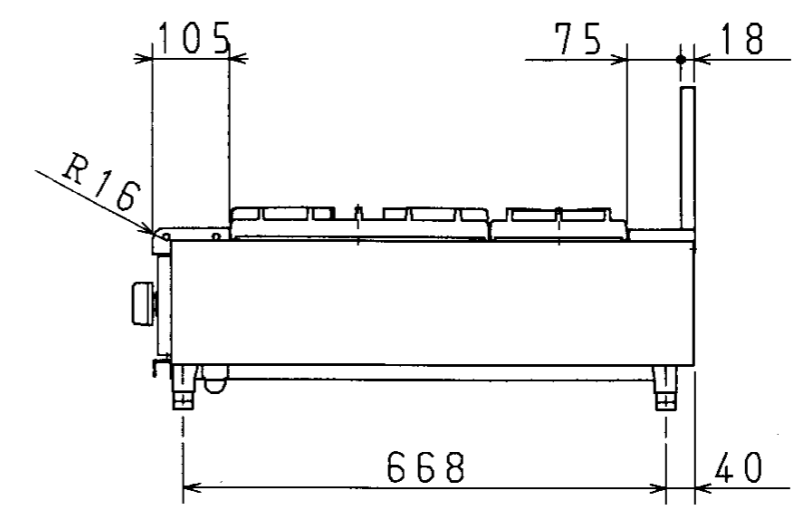

【仕様】

商品名	GC-5157	
外形寸法 (mm)	高さ250×幅1500×奥行750	
重量 (kg)	114	
ガス消費量 (kW) [kcal/h]	55.9 [48000]	
バーナ数	小	2
	大	3
接続寸法	20A (ねじ接続)	
点火方式	圧電点火方式	

※仕様は改良のためお知らせせずに変更することがあります。
又、表数値は、標準ですので、ガス種によって数値が変わることがあります。

品名	業務用こんろ		型	GC-5157
	尺	図		
更新日	02.7			株式会社 パロマ

単位：mm

G28-12500-S