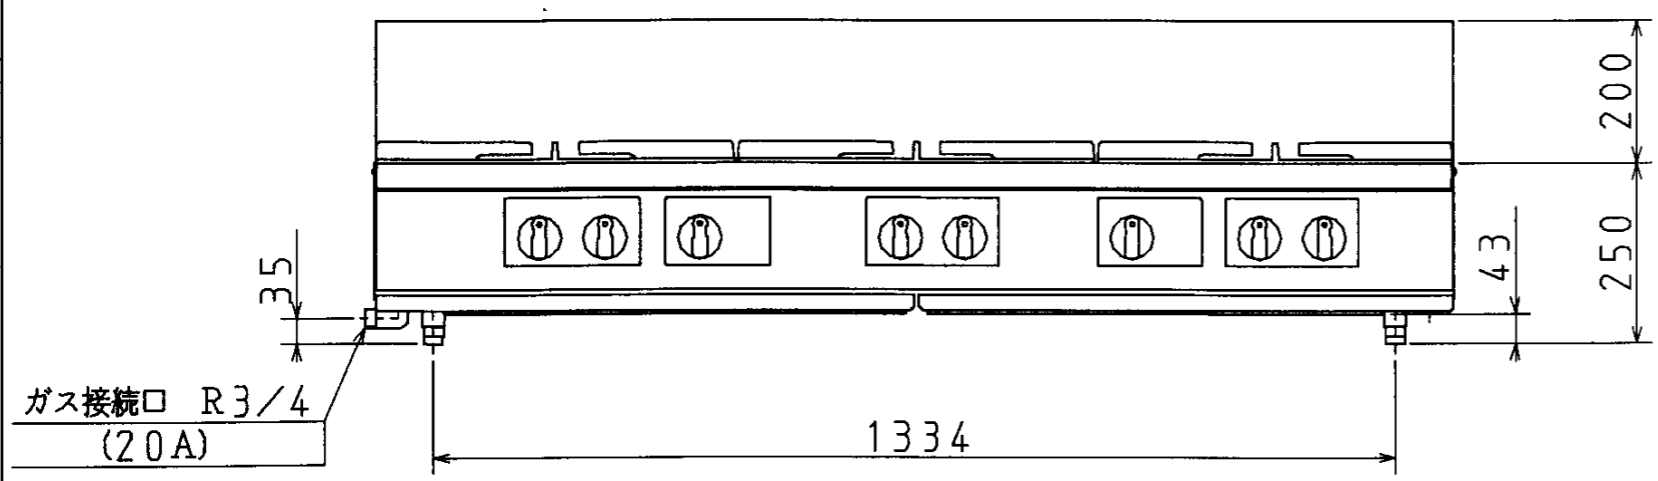

【仕様】

商品名	GC-5157	
外形寸法 (mm)	高さ250×幅1500×奥行750	
重量 (kg)	114	
ガス消費量 (kW) [kcal/h]	55.9 [48000]	
バーナ数	小	2
	大	3
接続寸法	20A (ねじ接続)	
点火方式	圧電点火方式	

※仕様は改良のためお知らせせずに変更することがあります。
又、表数値は、標準ですので、ガス種によって数値が変わることがあります。

品名	業務用こんろ		型	GC-5157
	尺	図		
更新日	02.7			株式会社 パロマ

単位：mm

G28-12500-S