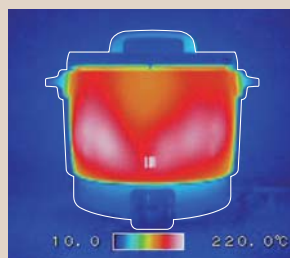

### ●従来機器と「涼厨<sup>®</sup>」の表面温度比較

従来機器 (PR-403S)

「涼厨<sup>®</sup>」(PR-360SS)

「涼厨<sup>®</sup>」で涼しく。「ガス」でおいしく、スピーディーに炊き上げます。