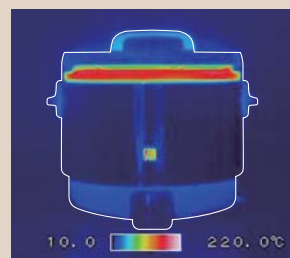

### ●従来機器と「涼厨<sup>®</sup>」の表面温度比較

従来機器 (PR-403S)

「涼厨<sup>®</sup>」(PR-360SS)

「涼厨<sup>®</sup>」で涼しく。「ガス」でおいしく、スピーディーに炊き上げます。