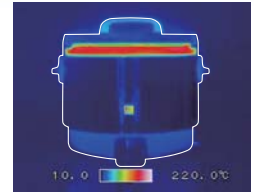

### 4層構造外胴

本体の胴体部を4層構造にしたことにより、輻射熱<sup>ふくしゃねつ</sup>を大幅に低減しました。万一、ご使用中に胴体に触ってもヤケドの心配がありません。