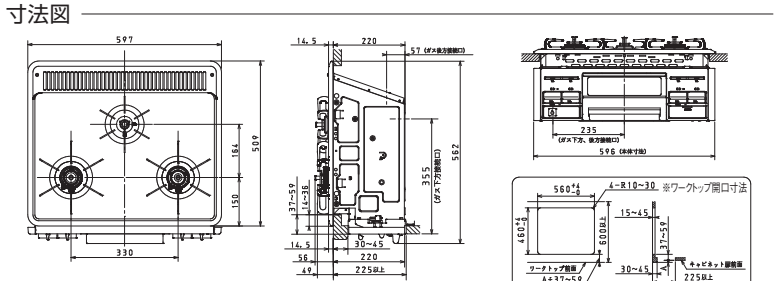

*[06年基準達成率]…コンロ部目標年度2006年度省エネルギー基準達成率 [08年基準達成率]…グリル部目標年度2008年度省エネルギー基準達成率

SI センサーコンロ

すべての方にもっと安心して、もっと便利に、もっと笑顔で料理を楽しんでいただくために、ガスコンロが進化しました。
安心(Safety)、便利(Support)、笑顔(Smile)を約束する、賢い(intelligent)温度センサーを全てのコンロに搭載した、進化したスマートなコンロです。

※温度センサーは調理油の過熱を防止します。なお、から焼きなどでなべの温度が急速に上昇すると、安全のため加熱途中でも火力を自動で弱くすることがありますが、故障ではありません。※このコンロでは焼網を使用しないでください。温度センサーがはたらき消火したり、トッププレートやごこくの変色・変形の原因になります。

省エネ性マークについて

このマークは省エネ性(エネルギー消費効率及び省エネルギー基準達成率)を記載した場所を明示するものです。商品をお選びになる時のご参考にしてください。「省エネルギー基準達成率」は、省エネ法に定められたコンロ部2006年度、グリル・オープン部2008年度の基準に対する達成率を示しています。達成率100%以上の場合は、マークをグリーンで、それ以外はオレンジで表示しています。

長年ご使用のガス機器の点検をぜひ!

安全点検

- ●時々ガスくさい
- ●コンロ、グリルなどが点火にくい
- ●その他の異常や故障がある

以上のような症状の時は、ガスの元栓を閉じ、故障や事故防止の為、必ず販売店に点検や修理をご相談下さい。

安全に関するご注意

- ◎このカタログに記載の商品は一般家庭用です。
- ◎地域によってガス種が異なります。ガス種を確認の上、お買い求めください。
- ◎ご使用前に「取扱説明書」をよく読んで正しくお使いください。取扱を誤りますと、火災・やけど・一酸化炭素中毒の原因になることがあります。
- ◎設置工事は、お買い上げの販売店、または専門業者にご依頼ください。工事に不備がありますと、事故の原因になることがあります。
- ◎料理方法によって調理方法の指定がある場合にはその指示に従って調理してください。食品の焼損や火災、やけど等の原因になることがあります。

●補修用性能部品の保有期間について
補修用性能部品は当製品製造打ち切り後、5年間保有しております。バーナキャップ、素こぼれカバーリング、ごこく等が長年のご使用でいたんだ場合にはお買い求めください。お買い求めの際は、必ず銘板の器具名をお知らせください。

Paloma 株式会社 パロマ 本社 〒467-8585 愛知県名古屋瑞穂区桃園町6-23 <http://www.paloma.co.jp>

パロマの部品販売サイト **パロマ+プラス** <http://www.paloma-plus.jp/>
パロマ製品の交換部品やお手入れグッズをお届けします。

支店	北海道支店 ☎(011) 726-7281	東 関 東 支 店 ☎(043) 256-6221	関 西 支 店 ☎(06) 6534-8600
営業所	東北支店 ☎(022) 237-5561	東 海 支 店 ☎(052) 824-5101	中 央 支 店 ☎(082) 262-9261
出張所	東京支店 ☎(03) 5412-8860	静 岡 支 店 ☎(054) 284-0981	四 国 支 店 ☎(087) 822-2321
	関東支店 ☎(045) 438-2860	北 陸 支 店 ☎(076) 263-5416	九 州 支 店 ☎(092) 472-0860
	北関東支店 ☎(048) 855-3217	新 潟 支 店 ☎(025) 273-5123	

札幌・釧路・旭川・帯広・函館・苫小牧・北見・仙台・仙台・盛岡・青森・山形・庄内・いわき・八戸・東京・多摩・山梨・横浜・厚木・さいたま・越谷・熊谷・宇都宮・前橋・太田・千葉・松戸・水戸・土浦・名古屋・岐阜・津・岡崎・豊橋・松本・長野・浜松・三島・金沢・富山・福井・長岡・上越・大阪・阪神・京都・福知山・姫路・滋賀・奈良・和歌山・串本・広島・岡山・松江・浜田・鳥取・山口・下関・福山・高松・松山・高知・徳島・福岡・北九州・熊本・大分・長崎・宮崎・鹿児島・佐賀・沖縄

※ガス消費量・エネルギー消費効率は、都市ガス13Aを一例として表示してありますが、ガスの種類によって異なる場合があります。
※本カタログに掲載の価格・仕様は2011年11月現在のものです。変更する場合がありますのでご了承ください。
※本カタログに掲載の全商品の価格は希望小売価格です。工事費等は含まれておりません。

商品についてのお問い合わせ先 お客様相談室 ☎(052) 824-5145 ◎受付時間 / 平日8:30~18:00(土・日・祝日・弊社指定休日を除く)	修理についてのお問い合わせ先 パロマサービスセンター ☎0120-193-860 ◎受付時間 / 24時間サービス受付

※本カタログに掲載しております写真で、イメージを使用している箇所もございます。