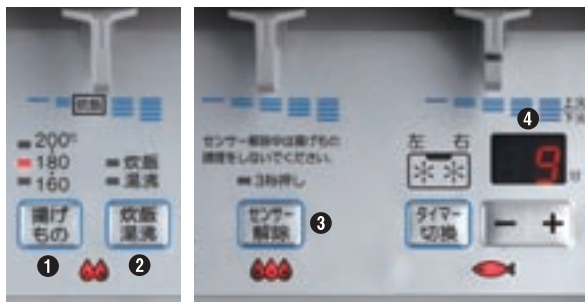

直線をベースラインにしたデザイン性の高いボタンライン、見やすさ、押しやすさが向上しました。

汁受け皿がないため、ゴトクを外すとよりフラットなトッププレートになり、お掃除がしやすくなりました。

充実の便利機能

左パネル部分

右パネル部分

- ① 揚げもの温度調節機能**
油温度を5段階(160~200℃)に設定できます。
- ② 炊飯・湯わかし機能**
出来上がり電子音でお知らせ・自動消火します。
- ③ センサー解除機能**
銀杏を煎るなどの特に高温での調理時に。
- ④ コンロ・グリル調理タイマー**
個別に設定でき、設定時間で自動消火します。

◎各表示パネル内容は、強火力位置がR/L(右左)変更により同様に変更になります。

◎当コンロには、鍋の過熱を抑えるため、一定温度になると自動で弱火または、消火する機能が強火力・標準バーナーに搭載されています。センサー解除機能をご使用中でも、一定温度で弱火または、消火します。

にお手入れ性も向上しました。

を追求したスマートデザインのテーブルコンロです。

コンロとグリルの安心機能

全コンロ 安心センサー

温度センサーをすべてのコンロバーナーに搭載しました。すべてのバーナーで“うっかり”も“しっかり”フォロー。