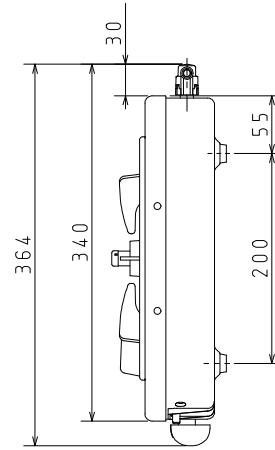

【仕様】

商品名	PA-28F	
外形寸法 (mm)	高さ102×幅558×奥行364	
質量 (kg)	4.8	
ガス消費量 (kW) [kcal/h]	全点火時	5.80
	強火力こんろ	3.50
	標準こんろ	2.50
接続寸法	φ9.5ゴム管	
電源	DC3.0V (乾電池単一×2本)	
安全装置	全口調理油過熱防止装置 全口消し忘れ消火機能 立消え安全装置 全口焦付き消火機能	

※仕様は改良のためお知らせせずに変更することがあります。  
又、表数値は、標準ですので、ガス種によって数値が変わることがあります。

単位：mm

品名	ガステーブルこんろ		型式	PA-28F
尺度	図番			
更新日	08.12		株式会社 <b>パロマ</b>	