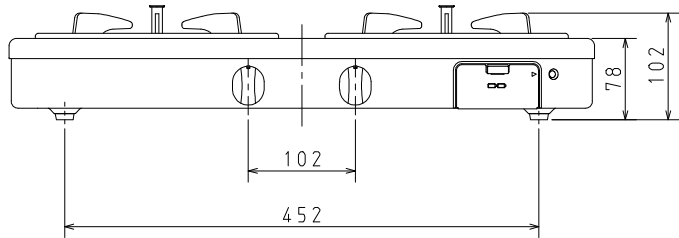

【仕様】

商品名	PA-28F	
外形寸法 (mm)	高さ102×幅558×奥行364	
質量 (kg)	4.8	
ガス消費量 (kW) [kcal/h]	全点火時	5.80
	強火力こんろ	3.50
	標準こんろ	2.50
接続寸法	φ9.5ゴム管	
電源	DC3.0V (乾電池単一×2本)	
安全装置	全口調理油過熱防止装置 全口消し忘れ消火機能 立消え安全装置 全口焦付き消火機能	

※仕様は改良のためお知らせせずに変更することがあります。  
又、表数値は、標準ですので、ガス種によって数値が変わることがあります。

単位：mm

品名	ガステーブルこんろ		型式	PA-28F
尺度	図番			
更新日	08.12		株式会社 <b>パロマ</b>	