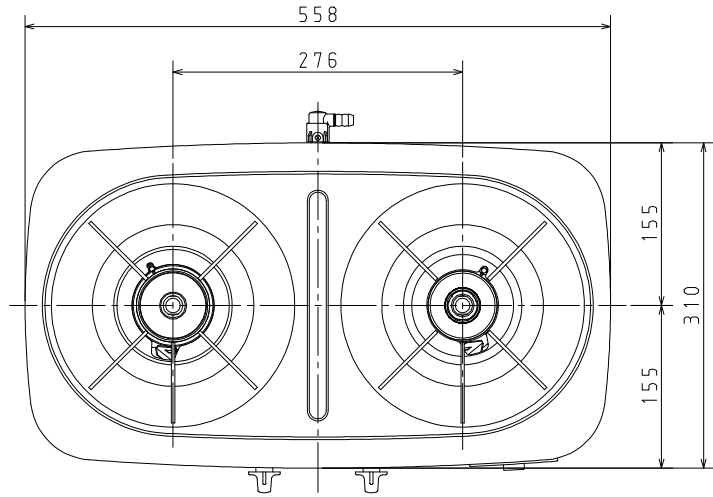

【仕様】

商品名	PA-28F	
外形寸法 (mm)	高さ102×幅558×奥行364	
質量 (kg)	4.8	
ガス消費量 (kW) [kcal/h]	全点火時	5.80
	強火力こんろ	3.50
	標準こんろ	2.50
接続寸法	φ9.5ゴム管	
電源	DC3.0V (乾電池単一×2本)	
安全装置	全口調理油過熱防止装置 全口消し忘れ消火機能 立消え安全装置 全口焦付き消火機能	

※仕様は改良のためお知らせせずに変更することがあります。  
又、表数値は、標準ですので、ガス種によって数値が変わることがあります。

単位：mm

品名	ガステーブルこんろ		型式	PA-28F
尺度	図番			
更新日	08.12		株式会社 <b>パロマ</b>	